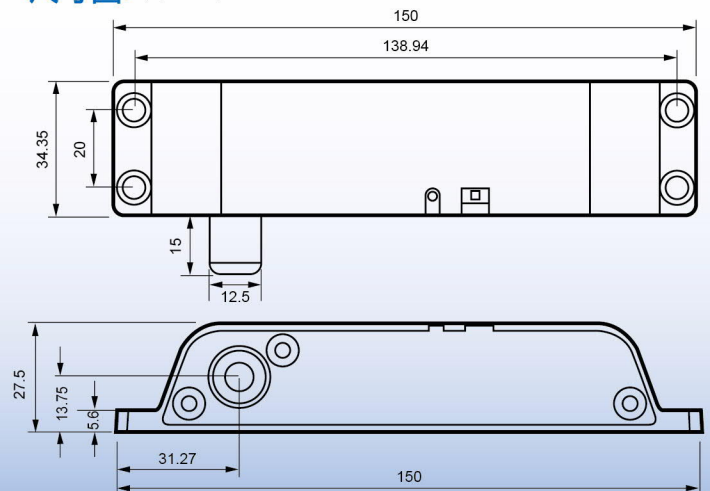

一體成型

斷電開外掛式陽極鎖

免開孔

簡易安裝

DA-15

上方安裝

側邊安裝

產品規格:

輸入電源	DC12V ±0.5
待機電流	150mA
工作電流	1.3A
延遲時間	0秒 / 3秒 / 6秒
指示燈	紅色: 通電 / 綠色: 上鎖
鎖心監視點	COM. / N.C.
材質	鎖體: 鋁合金 / 鎖心: 不鏽鋼
應用範圍	木門 / 鋁門 / 緊急門

尺寸圖: 單位: 公厘

* 所載規格，本公司有修改權利，如與實品不符，以實品為準

FM 30868

20220322