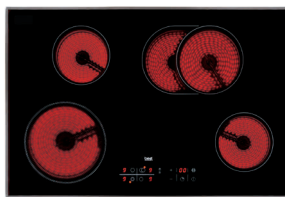

義大利best陶瓷玻璃爐具，採用頂級陶瓷玻璃面板，

多段式電力溫控選擇，可隨料理方式與食材調整火力

熱源垂直向上散發不蔓延，加熱食材更快速省能源，火力不設限，

下廚更安心，輕鬆打造每一天的味蕾饗宴

感應爐 規格表

	IH930	IH740	IH540
建議售價	NT\$ 52,500	NT\$ 42,500	NT\$ 38,000
爐口數	四口	四口	四口
樣式	嵌入式	嵌入式	嵌入式
顏色材質	黑色玻璃	黑色玻璃	黑色玻璃
外觀尺寸 L x W(D) x Hmm	900 x 505 x 70	770 x 505 x 70	600 x 505 x 70
電壓 / 頻率	220V / 60Hz	220V / 60Hz	220V / 60Hz
消耗電功率	7400W / 33.7A	9200W / 42A	6950W / 32A
加熱區說明	中區 14.5cm : 1400W 左區 28cm : 2300W 右區 (19.2/19.2)x28cm : 3700W	左後區 21cm : 3000W 右區兩口 18cm : 2200W 左前區 14.5cm : 1800W	左上區 21cm : 2300W 左下區 14.5cm : 1400W 右上區 14.5cm : 1400W 右下區 18cm : 1850W
操控方式	觸控 + 滑動式	觸控 + 滑動式	觸控式
火力段數	9 段	9 段	9 段
電子顯示螢幕	●	●	●
法國 EuroKera 頂級陶瓷玻璃爐面	●	●	●
觸控聲響	●	●	●
安全鎖設計	●	●	●
數位控制烹調時間 (99 分鐘)	●	●	●
精密計時器	●	●	●
鬧鈴提醒	●	●	●
餘溫警示燈	●	●	●
自動關機安全裝置	●	●	●
P 智慧快速滾水功能	●	●	●
預約自動烹飪功能	●		
超大加熱區啟動	●		
保溫功能	●		
瑞士火鍋功能		●	●

感應爐 規格表

NEW

	IH730	IH2860
建議售價	NT\$ 33,500	NT\$ 22,000
爐口數	雙口	雙口
樣式	嵌入式	嵌入式
顏色材質	黑色玻璃	黑色玻璃
外觀尺寸 L x W(D) x Hmm	730 x 400 x 70	300 x 505 x 70
電壓 / 頻率	220V / 60Hz	220V / 60Hz
消耗電功率	3800W / 17A	4800W / 21A
加熱區說明	左區 21cm : 2000W 右區 21cm : 1800W	後區 21.5cm : 3000W 前區 15cm : 1800W
操控方式	觸控+滑動式	觸控式
火力段數	9 段	9 段
電子顯示螢幕	●	●
法國 EuroKera 頂級陶瓷玻璃爐面	●	●
觸控聲響	●	●
安全鎖設計	●	●
數位控制烹調時間 (99 分鐘)	●	●
精密計時器	●	●
鬧鈴提醒	●	●
餘溫警示燈	●	●
自動關機安全裝置	●	●
P 智慧快速滾水功能	●	●
預約自動烹飪功能		
超大加熱區啟動		
保溫功能		
瑞士火鍋功能		●