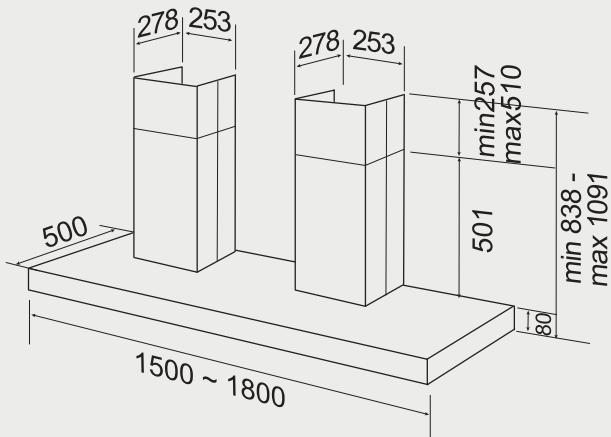

best 機型 K7088D ASC