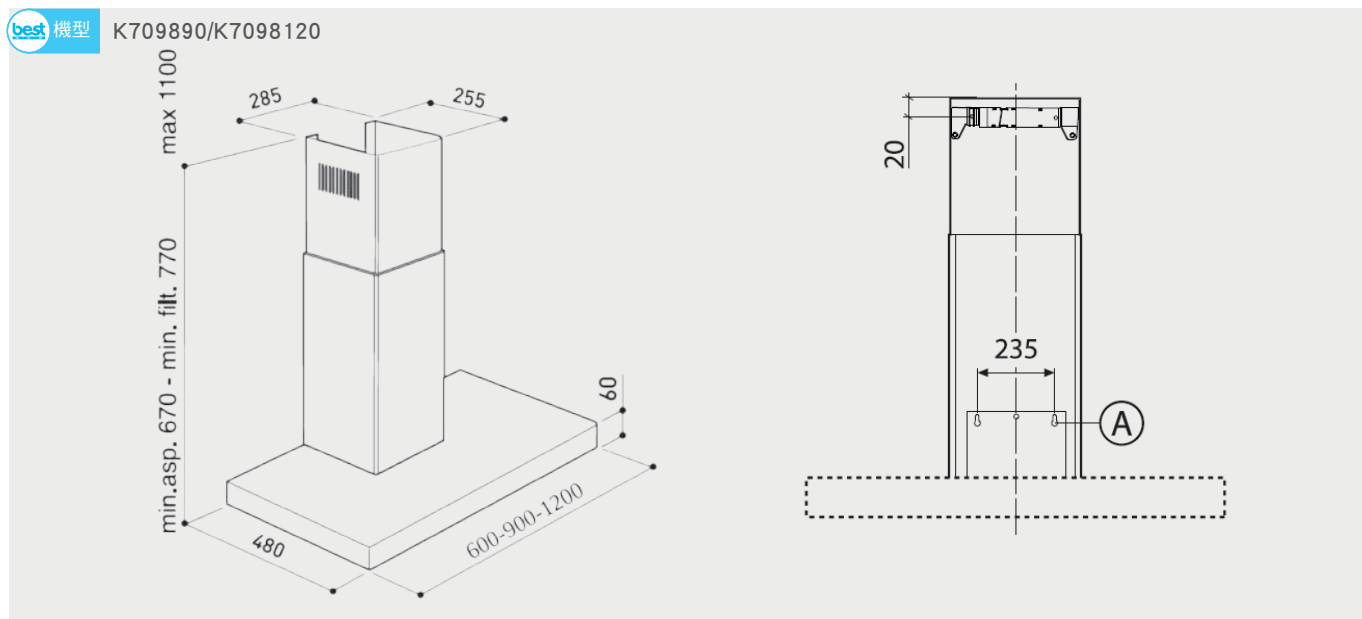

環保排油煙機 安裝資訊

best 機型 IS506

best 機型 IS7090

best 機型 IS7088

best 機型 K709890/K7098120

環保排油煙機 安裝資訊

best 機型 K7033

best 機型 K9991