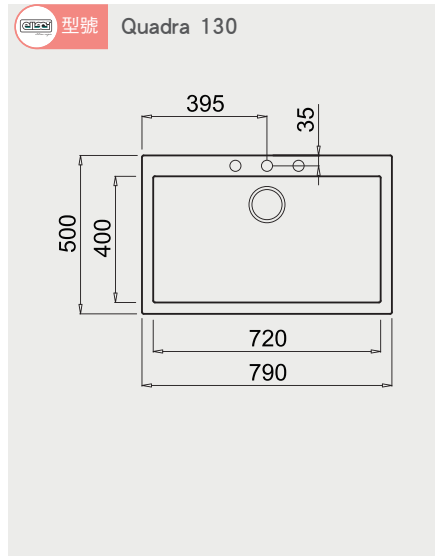

搭配 DD-120 溫杯溫盤機，櫃高預留 585X560X560mm，DD-120 下吃 6mm

Espresso 義式專業咖啡機 安裝資訊

best 機型 SA-200

best 機型 SA-300

MGS 不鏽鋼龍頭 安裝資訊

HAMAT 廚衛龍頭 安裝資訊

水槽 安裝資訊

美國 ISE 食物殘渣處理機 安裝資訊