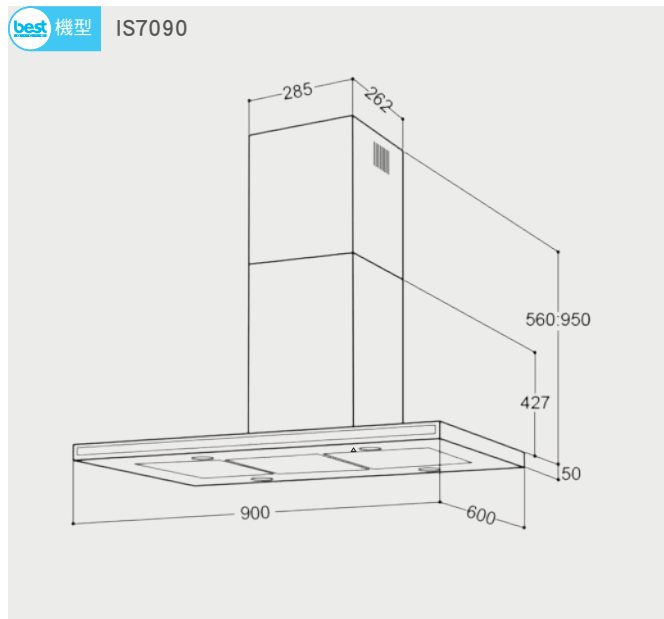

best 機型 IS7090