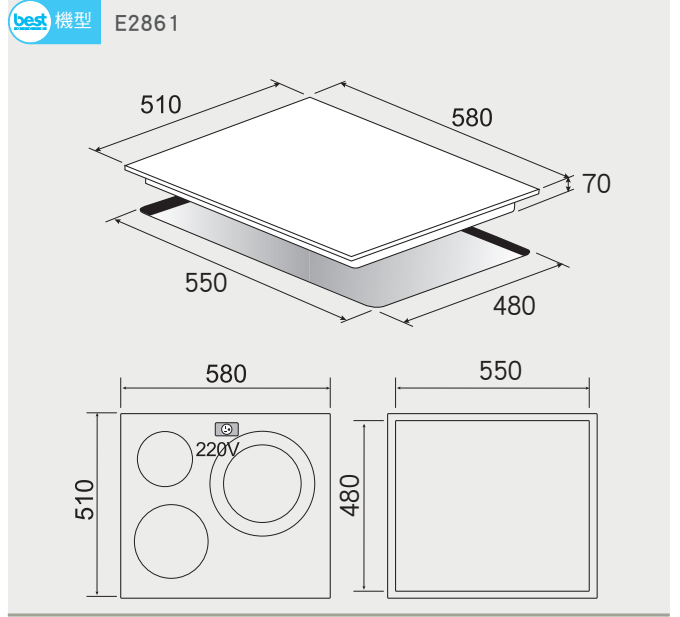

電陶爐 安裝資訊

best 機型 E770

best 機型 E2861

best 機型 E2820

best 機型 E2835 / 2826

best 機型 E2839

多功能 3D 旋風烤箱 安裝資訊

best 機型 OV-960