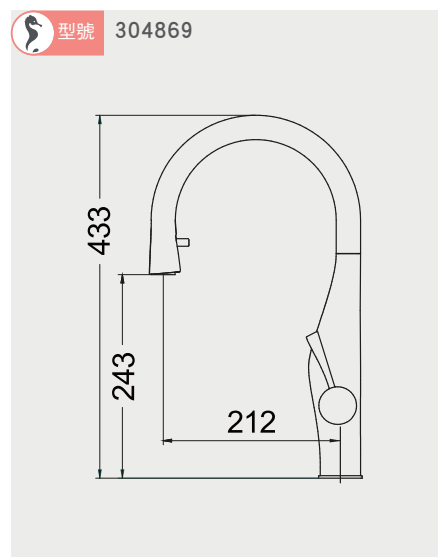

搭配 DD-120 溫杯溫盤機，櫃高預留 585X560X560mm，DD-120 下吃 6mm

Espresso 義式專業咖啡機 安裝資訊

best 機型 SA-200

best 機型 SA-300

MGS 不鏽鋼龍頭 安裝資訊

HAMAT 廚衛龍頭 安裝資訊

水槽 安裝資訊

美國 ISE 食物殘渣處理機 安裝資訊