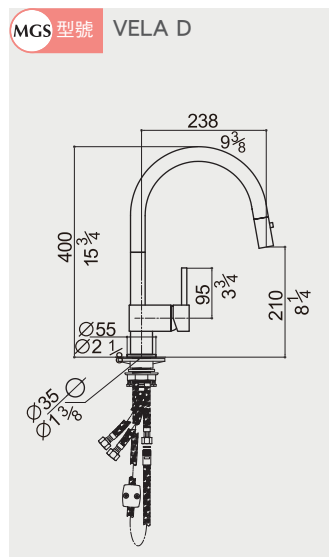

搭配 DD-120 溫杯溫盤機，櫃高預留 585X560X560mm，DD-120 下吃 6mm

Espresso 義式專業咖啡機 安裝資訊

best 機型 SA-200

best 機型 SA-300

MGS 不鏽鋼龍頭 安裝資訊

HAMAT 廚衛龍頭 安裝資訊

水槽 安裝資訊

美國 ISE 食物殘渣處理機 安裝資訊