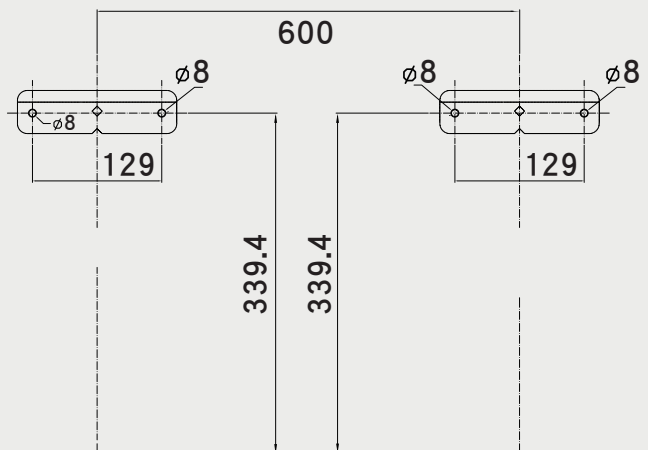

best 機型 K7088 ASC