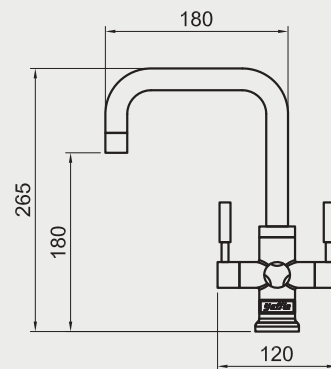

ISE-200

ISE-56

亞爾浦淨水設備龍頭 安裝資訊

S81桌上型拉把式龍頭

1014101-20

CUCH18

CUML3101

CUML32