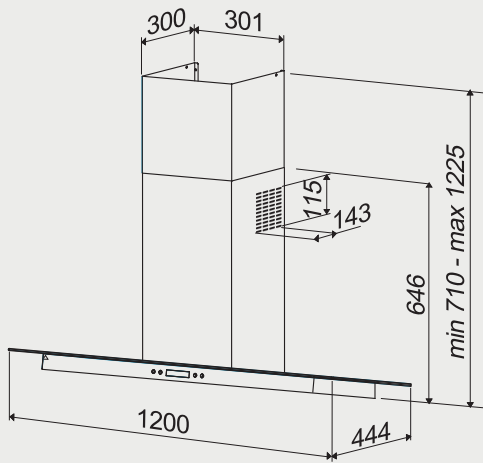

環保排油煙機 安裝資訊

best 機型 IS506

best 機型 IS7090

best 機型 IS7088

best 機型 K709890/K7098120

環保排油煙機 安裝資訊

best 機型 K7033

best 機型 K9991