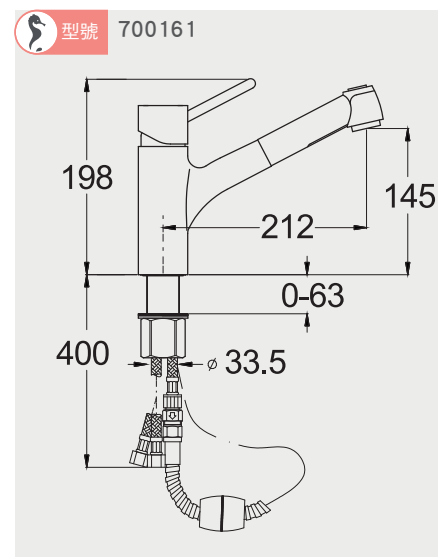

搭配 DD-120 溫杯溫盤機，櫃高預留 585X560X560mm，DD-120 下吃 6mm

Espresso 義式專業咖啡機 安裝資訊

best 機型 SA-200

best 機型 SA-300

MGS 不鏽鋼龍頭 安裝資訊

HAMAT 廚衛龍頭 安裝資訊

水槽 安裝資訊

美國 ISE 食物殘渣處理機 安裝資訊