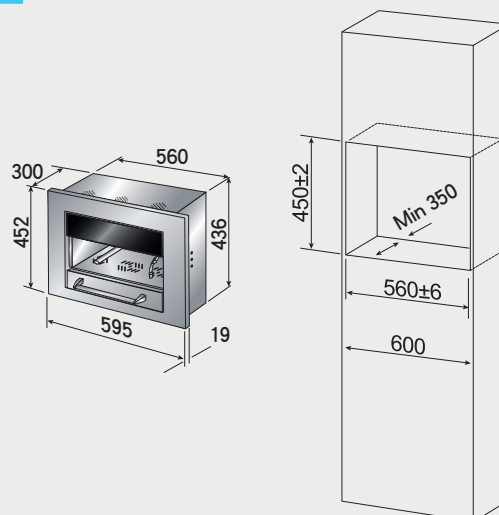

best 機型 SA-300