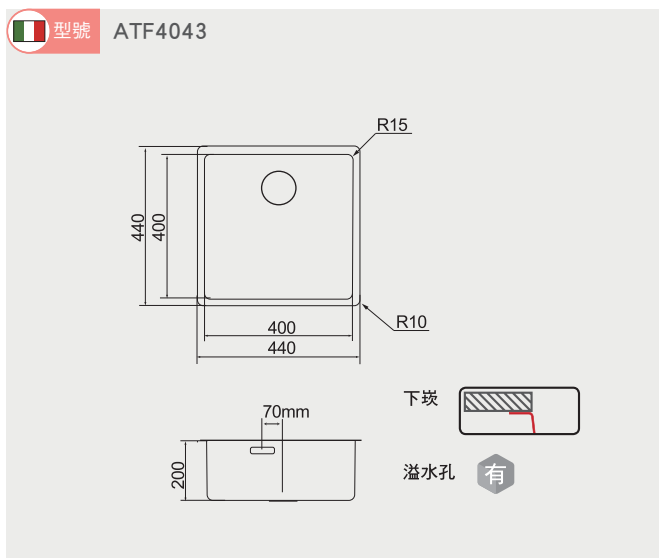

搭配 DD-120 溫杯溫盤機，櫃高預留 585X560X560mm，DD-120 下吃 6mm

Espresso 義式專業咖啡機 安裝資訊

best 機型 SA-200

best 機型 SA-300

MGS 不鏽鋼龍頭 安裝資訊

HAMAT 廚衛龍頭 安裝資訊

水槽 安裝資訊

美國 ISE 食物殘渣處理機 安裝資訊