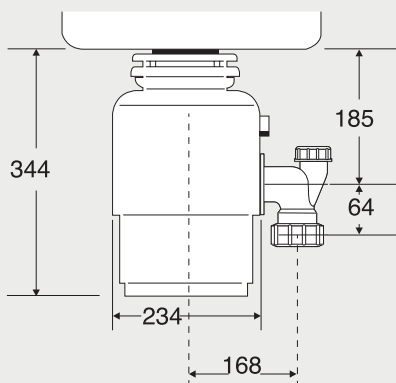

ISE-200

ISE-56

亞爾浦淨水設備龍頭 安裝資訊

S81桌上型拉把式龍頭

1014101-20

CUCH18

CUML3101

CUML32