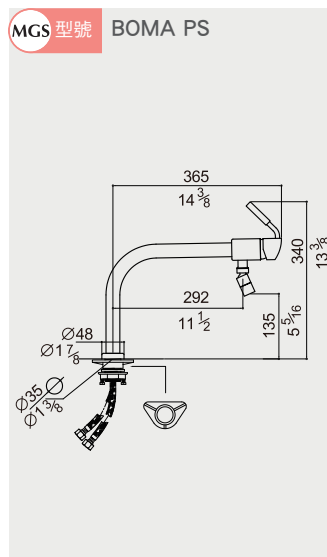

搭配 DD-120 溫杯溫盤機，櫃高預留 585X560X560mm，DD-120 下吃 6mm

Espresso 義式專業咖啡機 安裝資訊

best 機型 SA-200

best 機型 SA-300

MGS 不鏽鋼龍頭 安裝資訊

HAMAT 廚衛龍頭 安裝資訊

水槽 安裝資訊

美國 ISE 食物殘渣處理機 安裝資訊