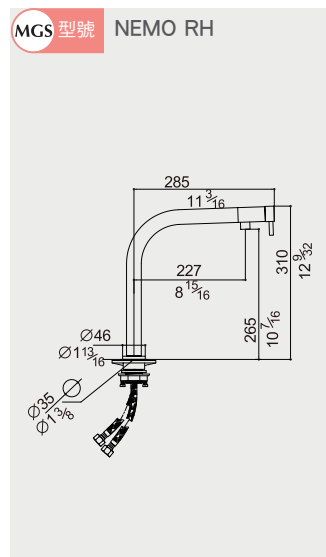

搭配 DD-120 溫杯溫盤機，櫃高預留 585X560X560mm，DD-120 下吃 6mm

Espresso 義式專業咖啡機 安裝資訊

best 機型 SA-200

best 機型 SA-300

MGS 不鏽鋼龍頭 安裝資訊

HAMAT 廚衛龍頭 安裝資訊

水槽 安裝資訊

美國 ISE 食物殘渣處理機 安裝資訊