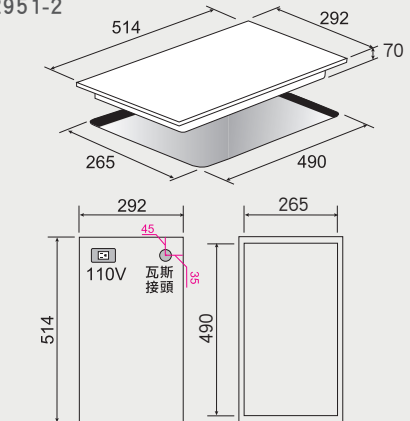

高效能瓦斯爐 安裝資訊

best 機型 GH2929 / GH2979

best 機型 GH2901-1

best 機型 GH2907 / GH2909 / GH2957 / GH2959

best 機型 LGH2951-2

best 機型 GH7450-ST

best 機型 GH-7450GS

高效能瓦斯爐 安裝資訊