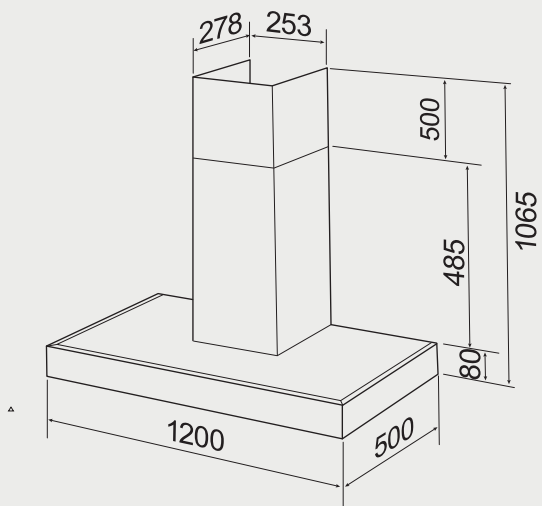

環保排油煙機 安裝資訊

best 機型 K7088