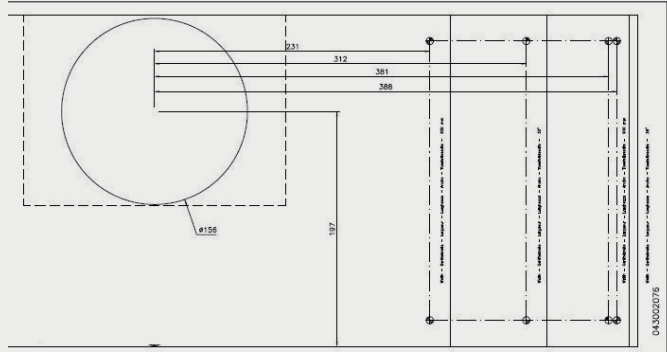

環保排油煙機 安裝資訊

best 機型 425