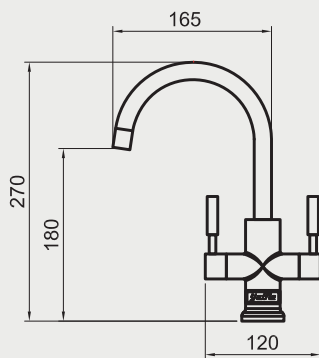

ISE-200

ISE-56

亞爾浦淨水設備龍頭 安裝資訊

S81桌上型拉把式龍頭

1014101-20

CUCH18

CUML3101

CUML32