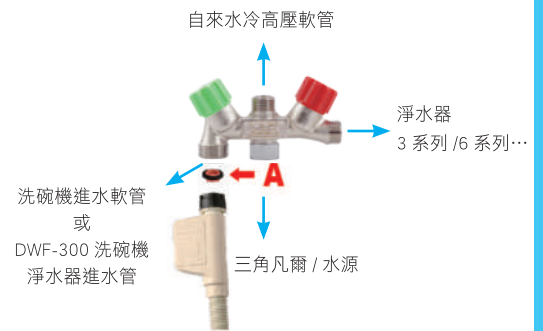

O 搭配 淨水設備後

best 洗碗機淨水設備抑垢效果驚人，輕鬆擦拭後，
即可光亮如新，免用軟化鹽、檸檬酸或小蘇打粉清洗。

DWF-300

建議售價：NT\$ 8,500

洗碗機專用淨水設備

尺寸：370 X 160 mm

規格：顆粒碳、LMS

有效濾水量：6000 公升（一年更換）

專用三通

專案用專用三角凡爾

專用洗碗機三通 / 三角凡爾

連接水源

使用 3/4" 螺牙將進水軟管連接到冷水源頭，放入洗碗機所附的過濾器 A。用手小心地將軟管接頭螺帽旋緊，然後用工具旋緊螺牙至螺牙的 1/4 處，並且不漏水。在配有自動偵測漏水裝置的洗碗機進水管，過濾器 A 已裝入螺紋套口。

洗碗機可以接到溫度 60°C 以下的熱水。供應本洗碗機熱水會大約縮短 20 分鐘洗滌時間，但是會稍微減低洗滌效果。依照上述連接到冷水源頭的同樣步驟連接到家庭熱水源頭。