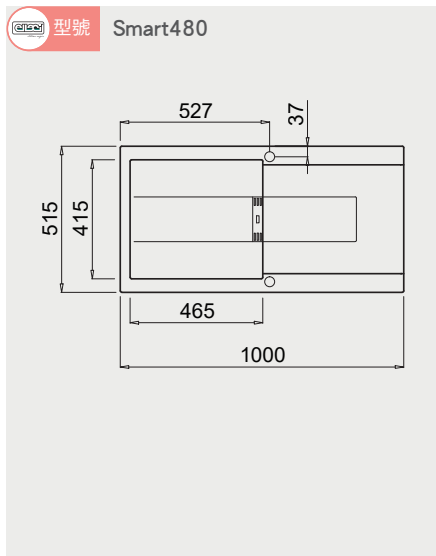

搭配 DD-120 溫杯溫盤機，櫃高預留 585X560X560mm，DD-120 下吃 6mm

Espresso 義式專業咖啡機 安裝資訊

best 機型 SA-200

best 機型 SA-300

MGS 不鏽鋼龍頭 安裝資訊

HAMAT 廚衛龍頭 安裝資訊

水槽 安裝資訊

美國 ISE 食物殘渣處理機 安裝資訊