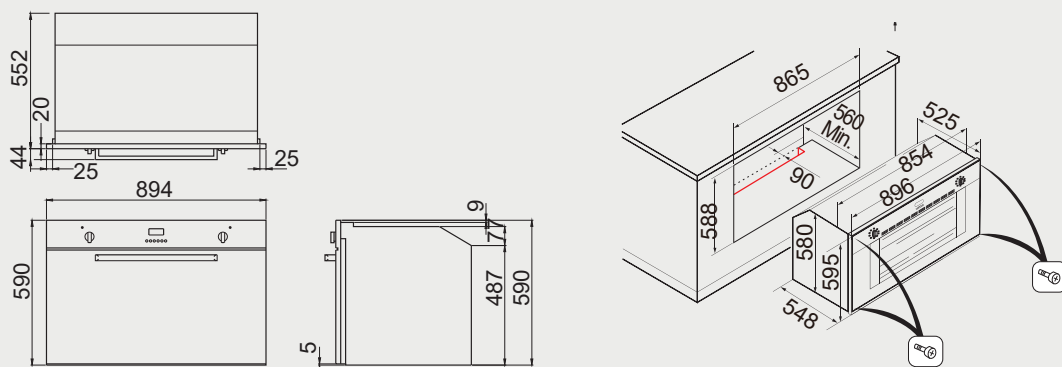

電陶爐 安裝資訊

best 機型 E770

best 機型 E2861

best 機型 E2820

best 機型 E2835 / 2826

best 機型 E2839

多功能 3D 旋風烤箱 安裝資訊

best 機型 OV-960