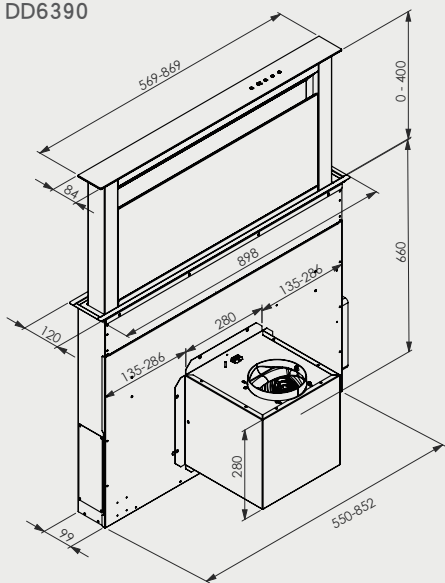

best 機型 DD6390