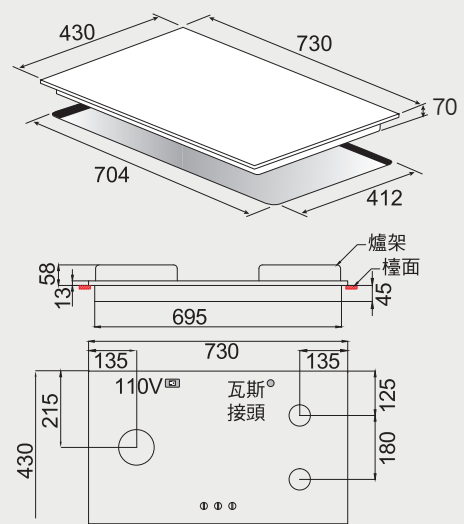

best 機型 GH7050-L