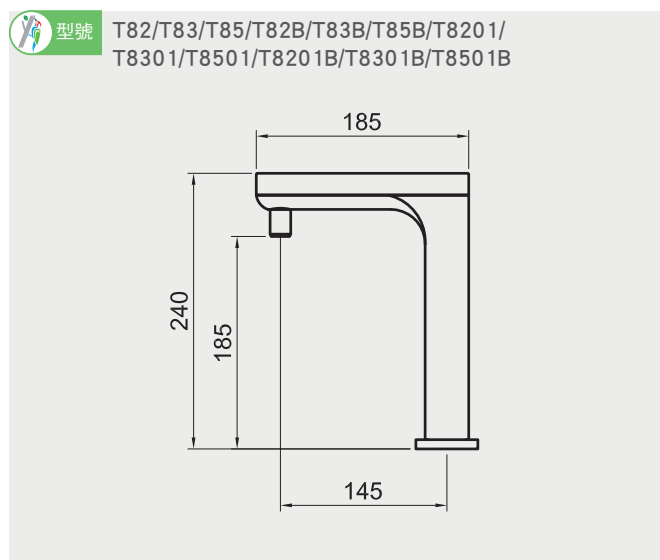

亞爾浦淨水設備龍頭 安裝資訊