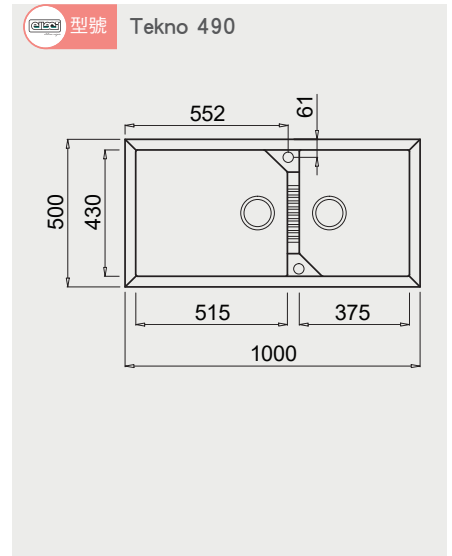

搭配 DD-120 溫杯溫盤機，櫃高預留 585X560X560mm，DD-120 下吃 6mm

Espresso 義式專業咖啡機 安裝資訊

best 機型 SA-200

best 機型 SA-300

MGS 不鏽鋼龍頭 安裝資訊

HAMAT 廚衛龍頭 安裝資訊

水槽 安裝資訊

美國 ISE 食物殘渣處理機 安裝資訊