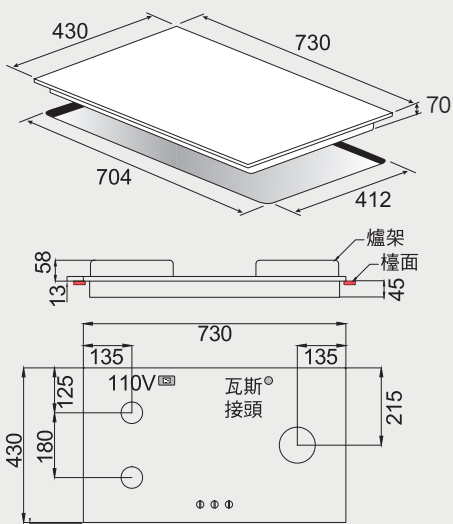

best 機型 GH7050-R