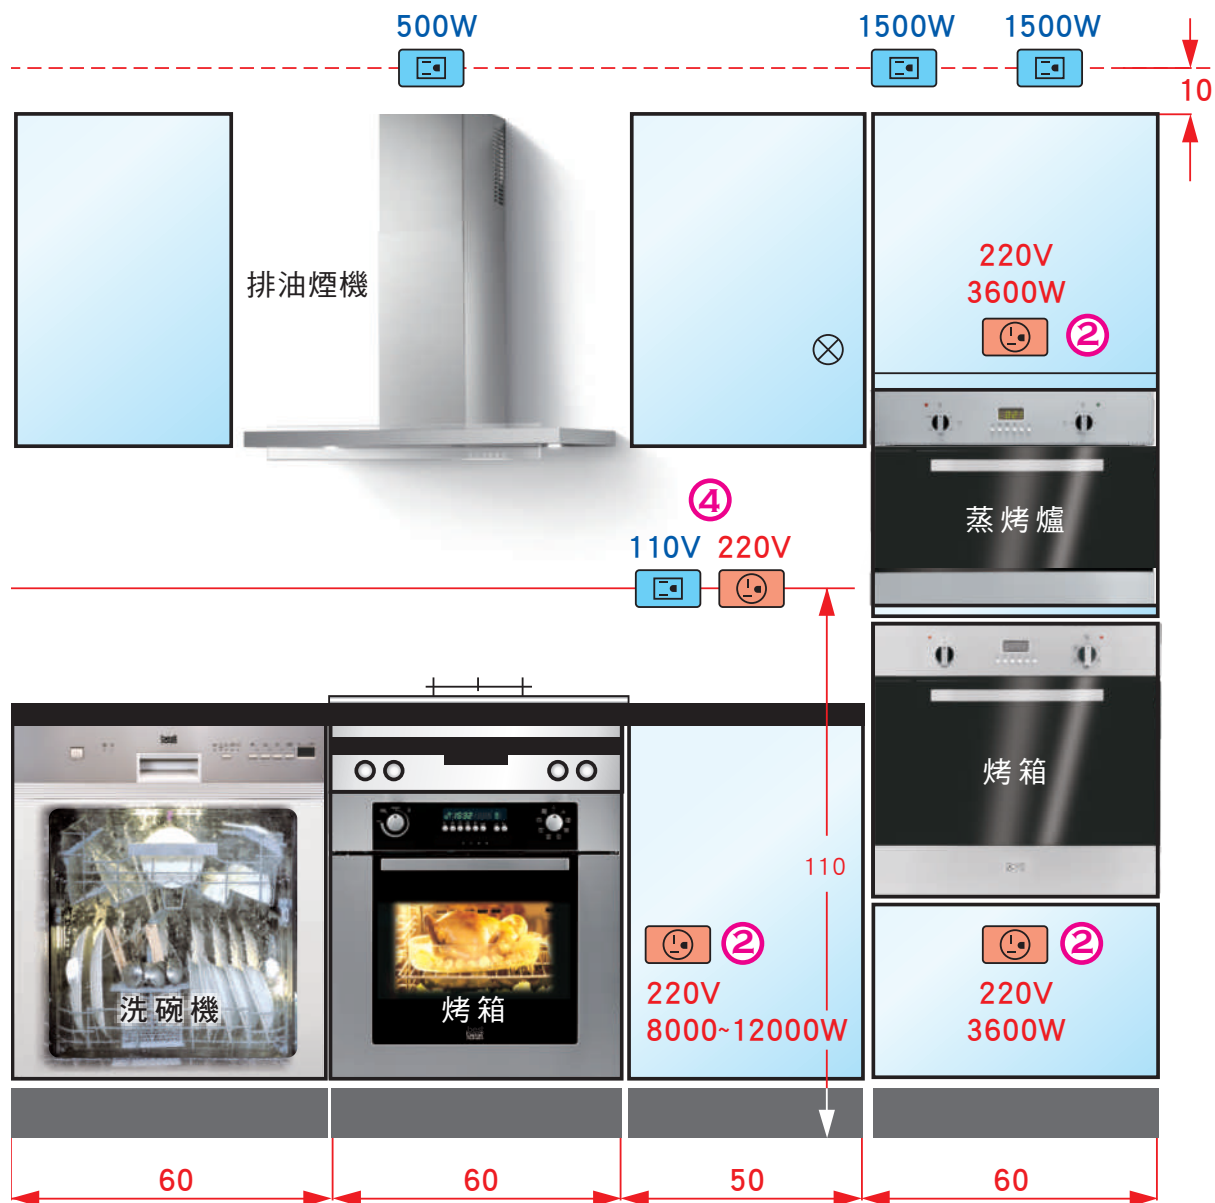

電源說明

best(貝斯特)烤箱使用220V、60Hz、單相三線的電壓。

1.以家庭單相三線式說明：都稱為R、T相、N相。

R、T相顏色為：紅色、黑色【紅、黑→220V】

N相為白色【紅、白→110V，黑、白→110V】

2.請勿用380V直接轉220V會影響烤箱的操作及壽命。

220V { R — 110V
T — 110V
N — 0

220V { R、S、T — 220V
N — 0