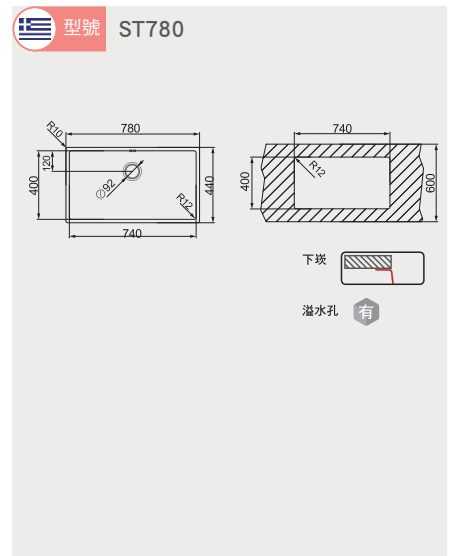

搭配 DD-120 溫杯溫盤機，櫃高預留 585X560X560mm，DD-120 下吃 6mm

Espresso 義式專業咖啡機 安裝資訊

best 機型 SA-200

best 機型 SA-300

MGS 不鏽鋼龍頭 安裝資訊

HAMAT 廚衛龍頭 安裝資訊

水槽 安裝資訊

美國 ISE 食物殘渣處理機 安裝資訊