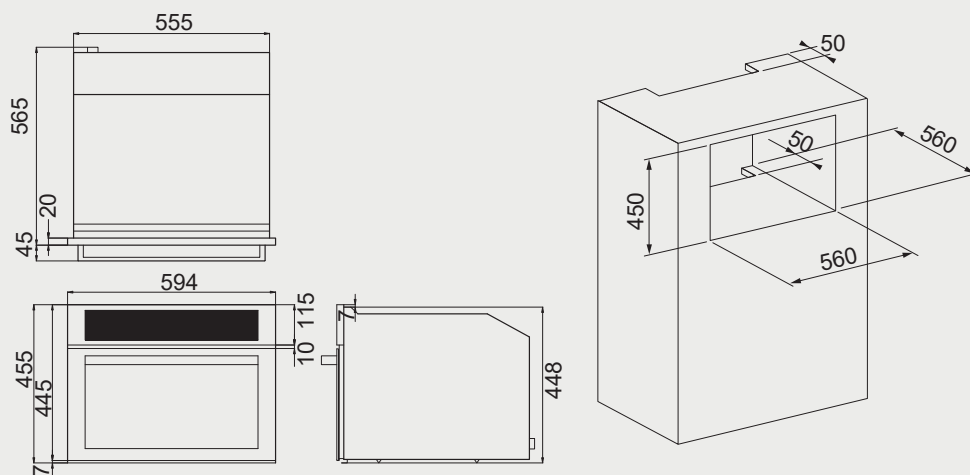

智慧型蒸烤爐 安裝資訊

best 機型 SO-970 / SO-865 / SO-860 / SO-850A