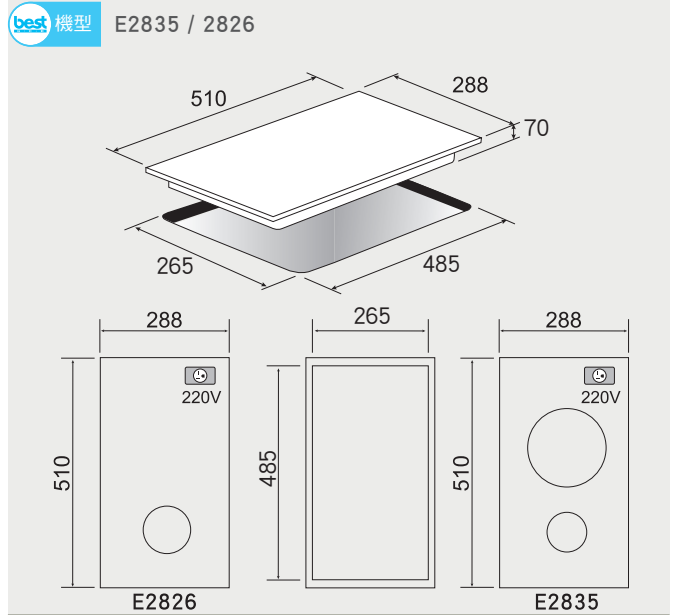

電陶爐 安裝資訊

best 機型 E770

best 機型 E2861

best 機型 E2820

best 機型 E2835 / 2826

best 機型 E2839

多功能 3D 旋風烤箱 安裝資訊

best 機型 OV-960