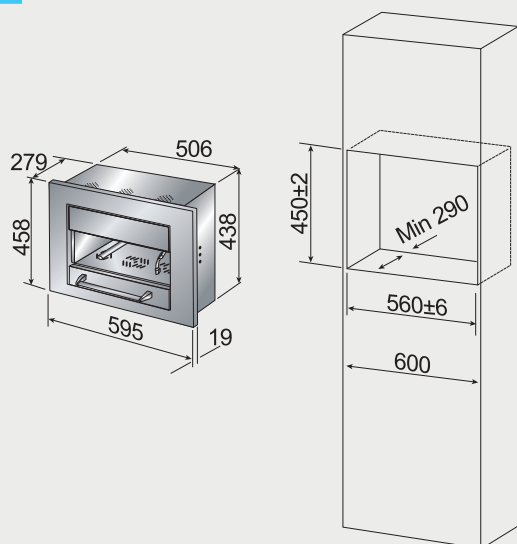

Espresso 義式專業咖啡機 安裝資訊

best 機型 SA-200