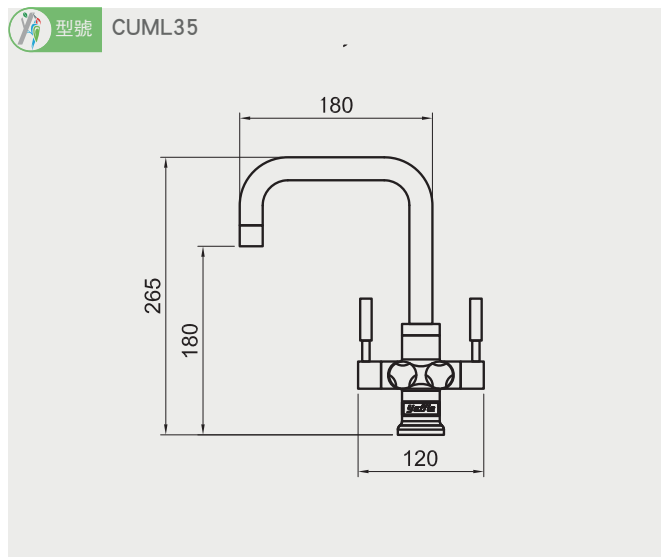

亞爾浦淨水設備龍頭 安裝資訊