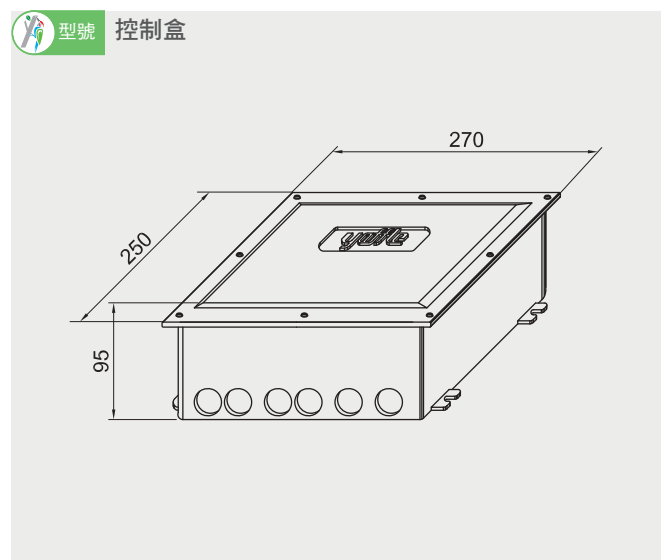

亞爾浦淨水設備龍頭 安裝資訊