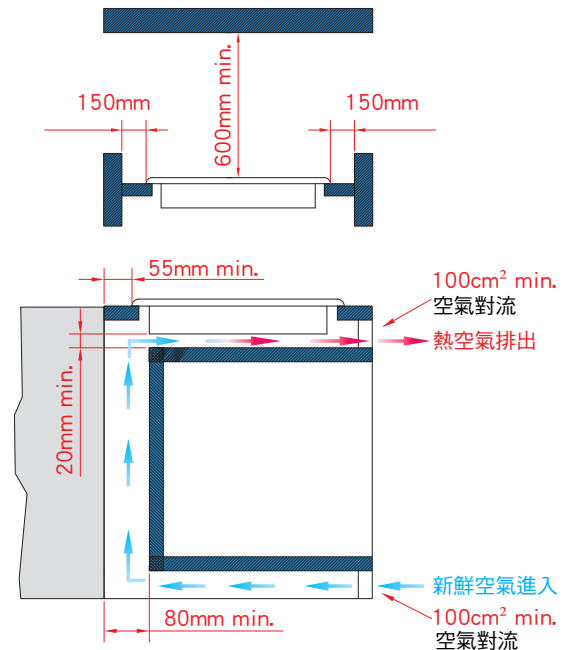

電陶爐 安裝資訊

best 機型 E770

best 機型 E2861

best 機型 E2820

best 機型 E2835 / 2826

best 機型 E2839

多功能 3D 旋風烤箱 安裝資訊

best 機型 OV-960