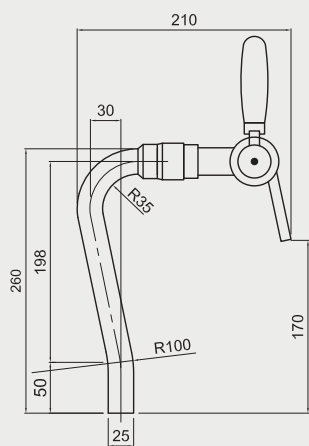

ISE-200

ISE-56

亞爾浦淨水設備龍頭 安裝資訊

S81桌上型拉把式龍頭

1014101-20

CUCH18

CUML3101

CUML32