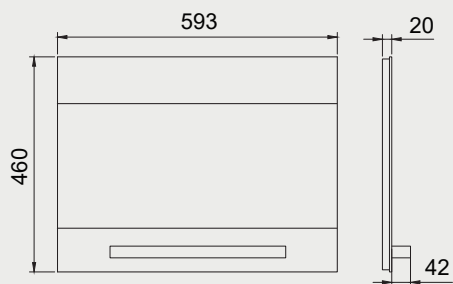

上掀門 安裝資訊

best 機型 D-367