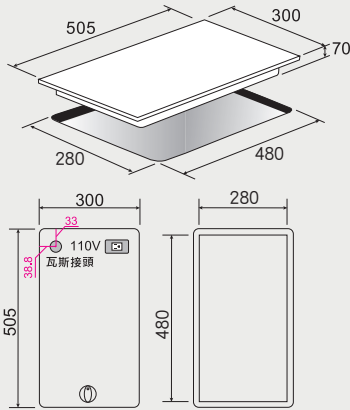

高效能瓦斯爐 安裝資訊

best 機型 GH2929 / GH2979

best 機型 GH2901-1

best 機型 GH2907 / GH2909 / GH2957 / GH2959

best 機型 LGH2951-2

best 機型 GH7450-ST

best 機型 GH-7450GS

高效能瓦斯爐 安裝資訊