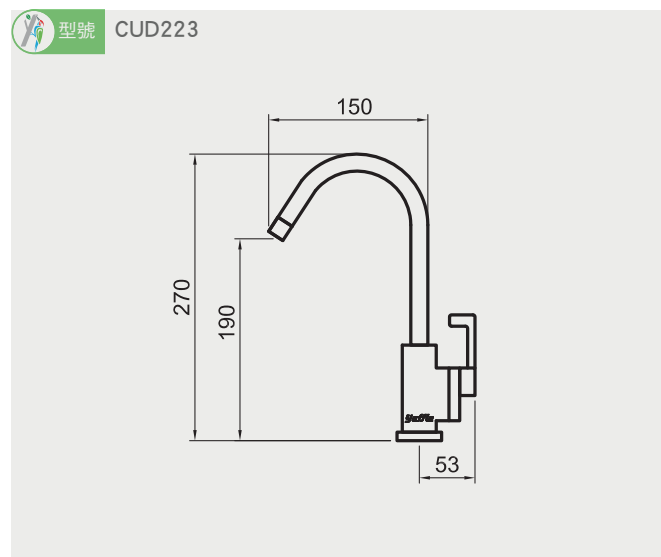

亞爾浦淨水設備龍頭 安裝資訊