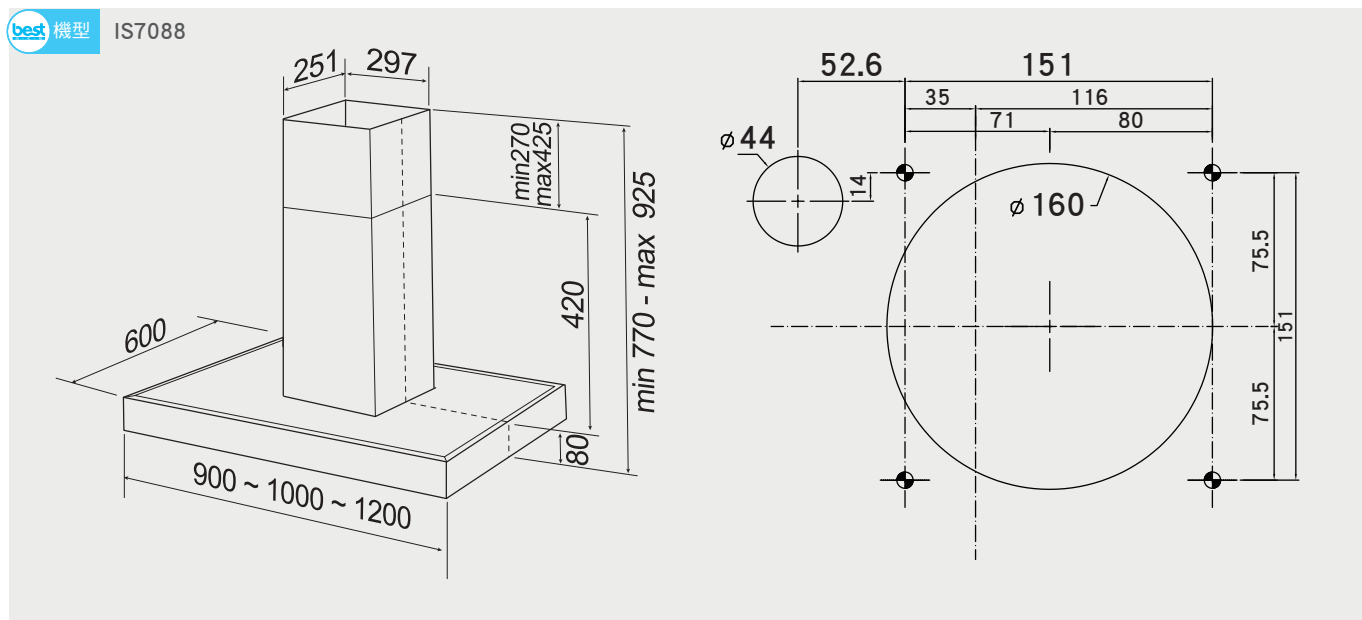

環保排油煙機 安裝資訊

best 機型 IS506

best 機型 IS7090

best 機型 IS7088

best 機型 K709890/K7098120

環保排油煙機 安裝資訊

best 機型 K7033

best 機型 K9991