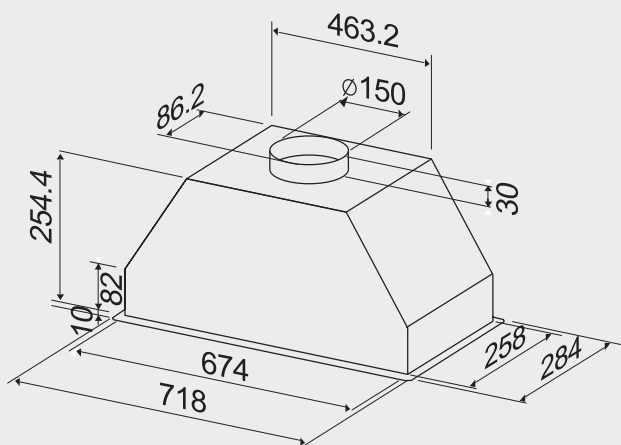

best 機型 P780 ASC