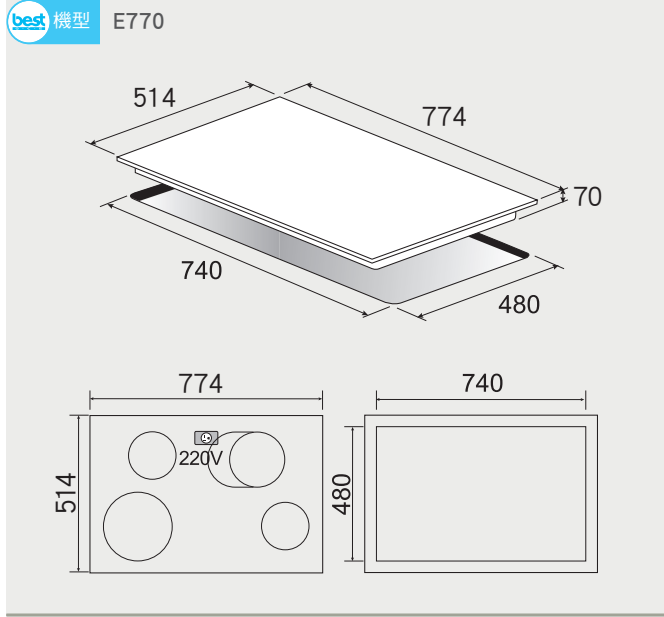

電陶爐 安裝資訊

best 機型 E770

best 機型 E2861

best 機型 E2820

best 機型 E2835 / 2826

best 機型 E2839

多功能 3D 旋風烤箱 安裝資訊

best 機型 OV-960