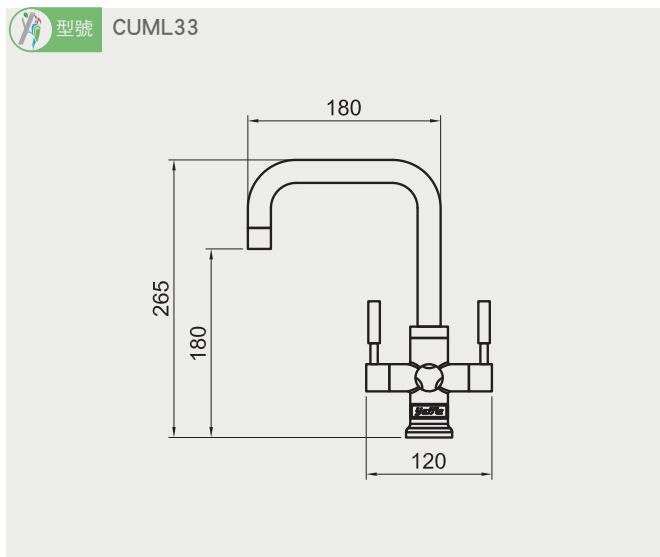

亞爾浦淨水設備龍頭 安裝資訊