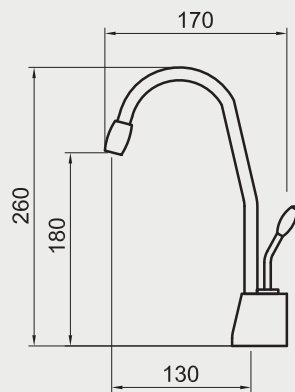

ISE-200

ISE-56

亞爾浦淨水設備龍頭 安裝資訊

S81桌上型拉把式龍頭

1014101-20

CUCH18

CUML3101

CUML32