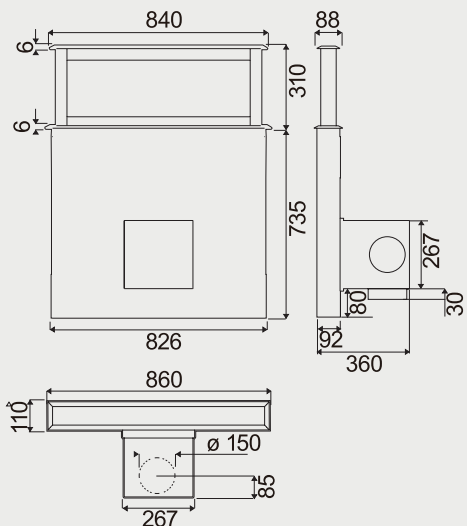

環保排油煙機 安裝資訊

best 機型 DD-62