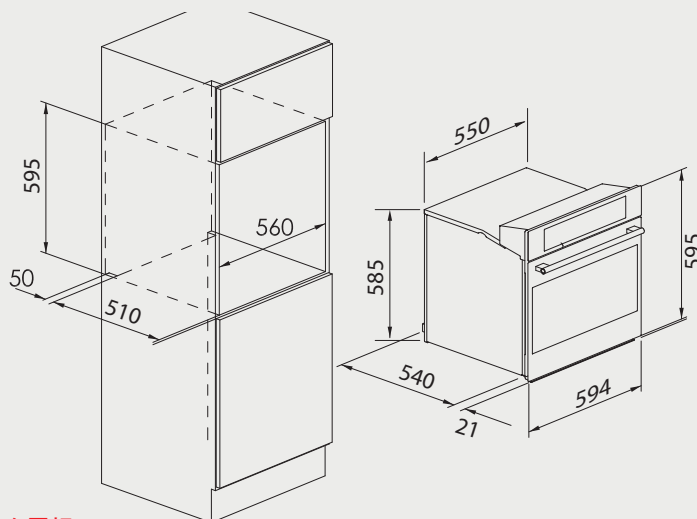

請預留：烤箱下方集水條下吃層板 5mm

best 機型 OV-363*** / OV-367 / OV-367BK / OV-369 / OV-900