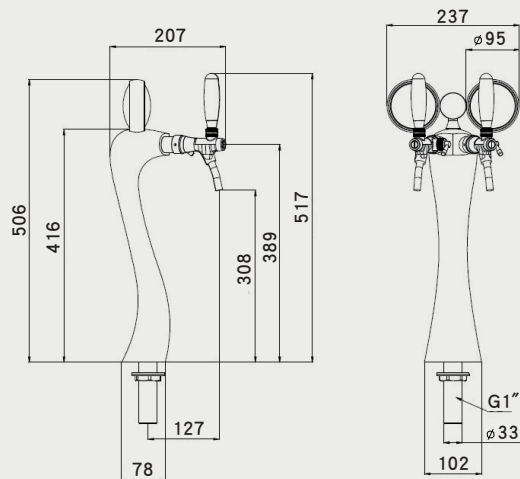

ISE-200

ISE-56

亞爾浦淨水設備龍頭 安裝資訊

S81桌上型拉把式龍頭

1014101-20

CUCH18

CUML3101

CUML32