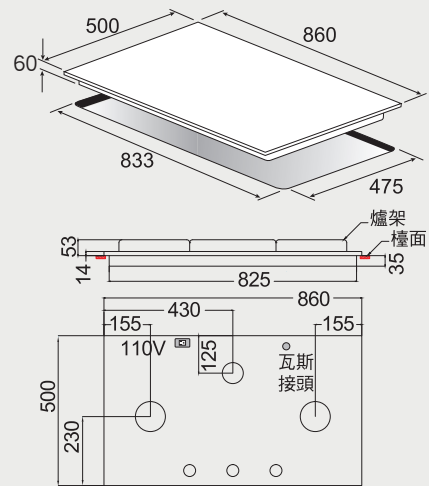

best 機型 GH9050-B / GH9050