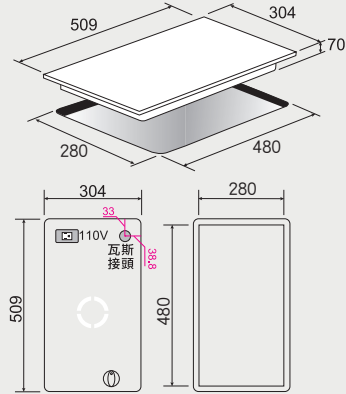

高效能瓦斯爐 安裝資訊

best 機型 GH2929 / GH2979

best 機型 GH2901-1

best 機型 GH2907 / GH2909 / GH2957 / GH2959

best 機型 LGH2951-2

best 機型 GH7450-ST

best 機型 GH-7450GS

高效能瓦斯爐 安裝資訊