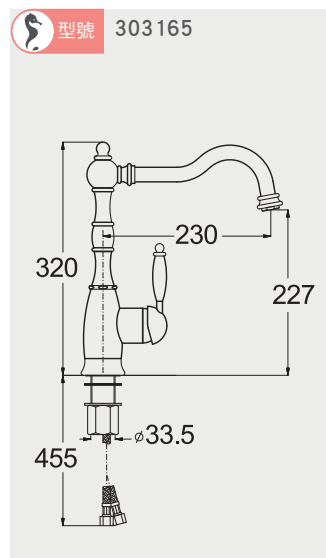

搭配 DD-120 溫杯溫盤機，櫃高預留 585X560X560mm，DD-120 下吃 6mm

Espresso 義式專業咖啡機 安裝資訊

best 機型 SA-200

best 機型 SA-300

MGS 不鏽鋼龍頭 安裝資訊

HAMAT 廚衛龍頭 安裝資訊

水槽 安裝資訊

美國 ISE 食物殘渣處理機 安裝資訊