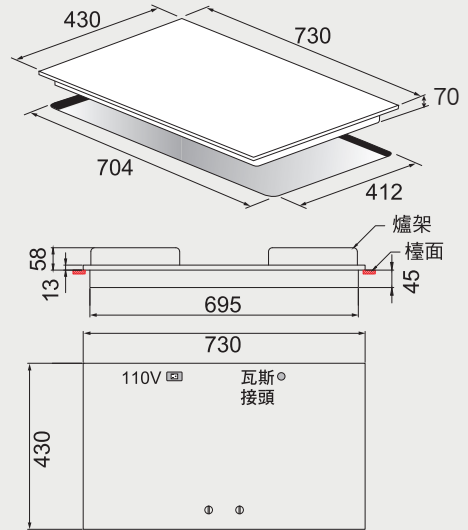

best 機型 GH7300