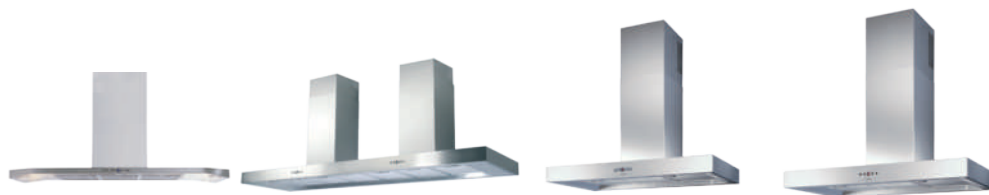

延遲關機

自動偵煙裝置

規格表

	K9991	K7088D ASC	K7088 ASC	K7088
建議售價	NT$ 48,600	1500mm NT$ 105,000 1800mm NT$ 120,000	NT$ 47,000	1200mm NT$ 35,000
型式	靠壁	靠壁	靠壁	靠壁
尺寸 (WxD)mm/LxW(D)xHmm	900 x 500 x 48	1500 x 500 x 80 1800 x 500 x 80	1200 x 500 x 80	1200 x 500 x 80
電壓 / 頻率	110V / 60Hz	110V / 60Hz	110V / 60Hz	110V / 60Hz
材質	不鏽鋼 (內附油杯)	不鏽鋼 (內附油杯)	不鏽鋼 (內附油杯)	不鏽鋼 (內附油杯)
排風量	1000m³ / h	1000m³ / h x 2	1000m³ / h	1000m³ / h
控制 / 顯示元件	按鍵 IC	按鍵 IC	按鍵 IC	按鍵 IC
風速選擇	4 段	4 段	4 段	4 段
濾油網	鋁合金	鋁合金	鋁合金	鋁合金
照明設備	●	●	●	●
ASC 異味偵測系統		●	●	
排風降噪靜音技術	●	●	●	●
延遲關機自動排風	●	●	●	●
油網清潔指示	●	●	●	●
抗迴風自動增壓	●	●	●	●
鋁製油網替換指示	●	●	●	●
淨重	20.1kg	32/37kg	24kg	24kg
油網型號	A-141	A-358(609)	A-358(609)	A-358(609)
標準配件				
選購				
預計上市日