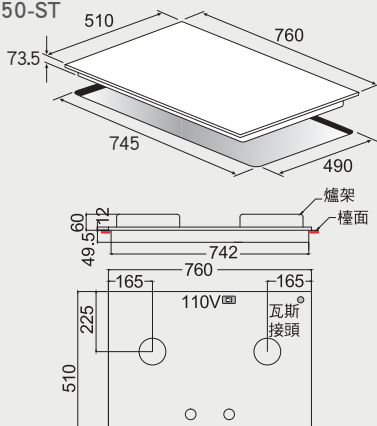

高效能瓦斯爐 安裝資訊

best 機型 GH2929 / GH2979

best 機型 GH2901-1

best 機型 GH2907 / GH2909 / GH2957 / GH2959

best 機型 LGH2951-2

best 機型 GH7450-ST

best 機型 GH-7450GS

高效能瓦斯爐 安裝資訊