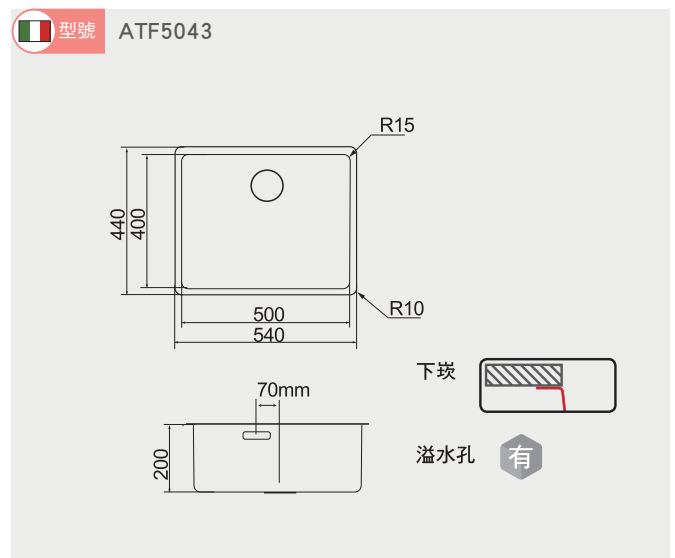

搭配 DD-120 溫杯溫盤機，櫃高預留 585X560X560mm，DD-120 下吃 6mm

Espresso 義式專業咖啡機 安裝資訊

best 機型 SA-200

best 機型 SA-300

MGS 不鏽鋼龍頭 安裝資訊

HAMAT 廚衛龍頭 安裝資訊

水槽 安裝資訊

美國 ISE 食物殘渣處理機 安裝資訊