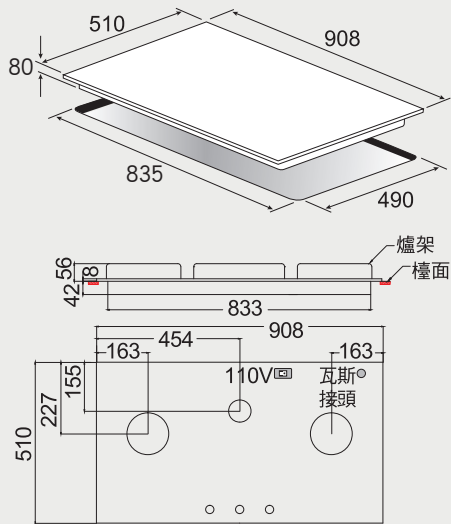

best 機型 GH862-GS