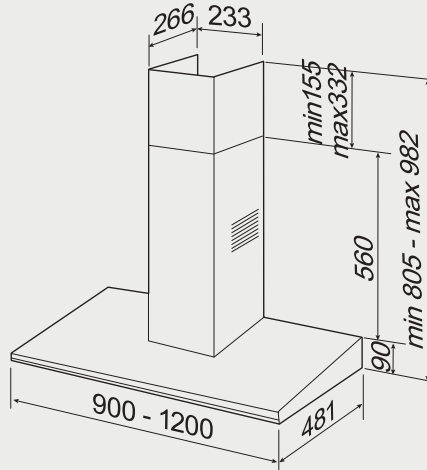

best 機型 K181