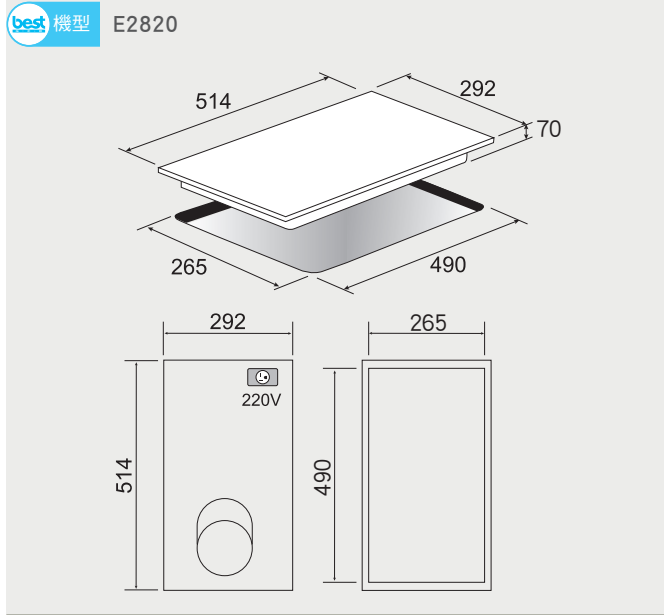

電陶爐 安裝資訊

best 機型 E770

best 機型 E2861

best 機型 E2820

best 機型 E2835 / 2826

best 機型 E2839

多功能 3D 旋風烤箱 安裝資訊

best 機型 OV-960