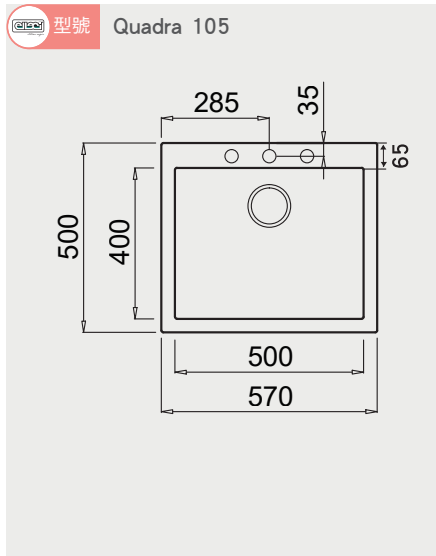

搭配 DD-120 溫杯溫盤機，櫃高預留 585X560X560mm，DD-120 下吃 6mm

Espresso 義式專業咖啡機 安裝資訊

best 機型 SA-200

best 機型 SA-300

MGS 不鏽鋼龍頭 安裝資訊

HAMAT 廚衛龍頭 安裝資訊

水槽 安裝資訊

美國 ISE 食物殘渣處理機 安裝資訊