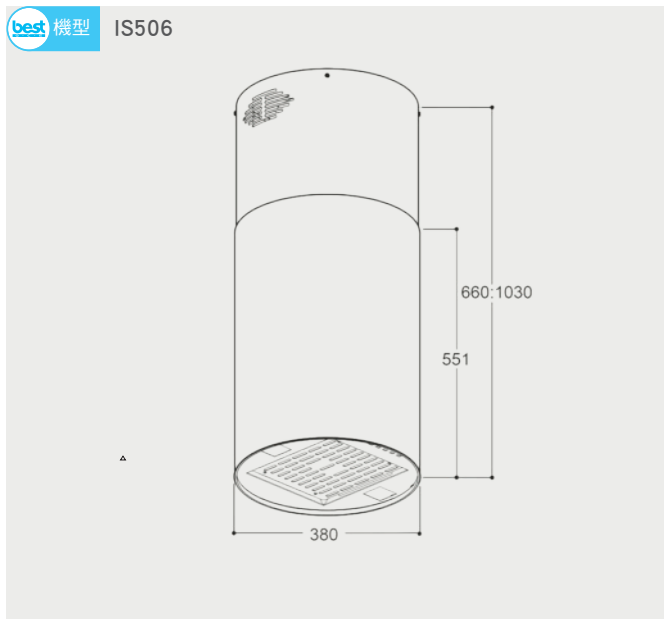

best 機型 IS7090

best 機型 IS7088

環保排油煙機 安裝資訊

best 機型 IS506