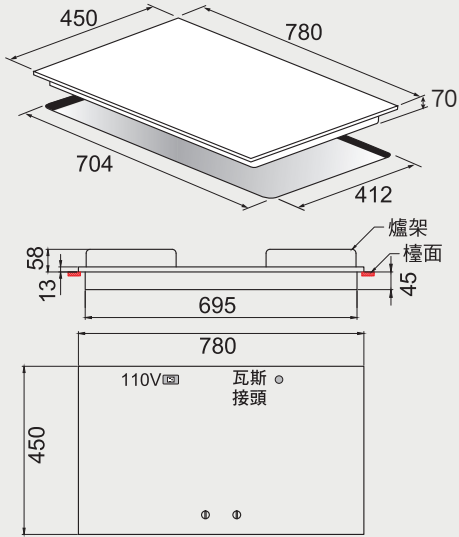

高效能瓦斯爐 安裝資訊

best 機型 GH7300-G