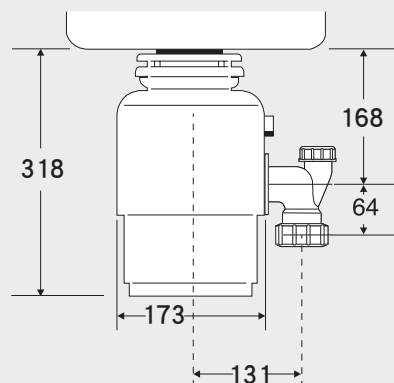

美國 ISE 食物殘渣處理機 安裝資訊

ISE-200

ISE-56

亞爾浦淨水設備龍頭 安裝資訊

S81桌上型拉把式龍頭

1014101-20

CUCH18

CUML3101

CUML32