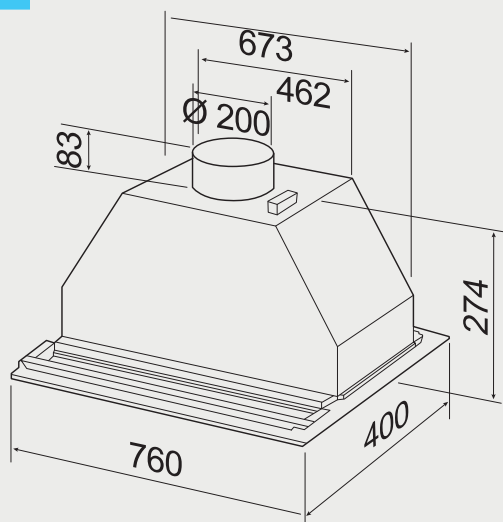

best 機型 CK2000