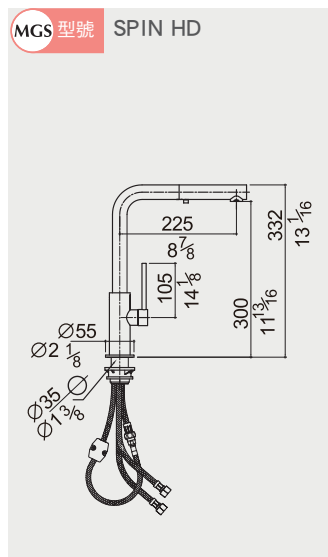

搭配 DD-120 溫杯溫盤機，櫃高預留 585X560X560mm，DD-120 下吃 6mm

Espresso 義式專業咖啡機 安裝資訊

best 機型 SA-200

best 機型 SA-300

MGS 不鏽鋼龍頭 安裝資訊

HAMAT 廚衛龍頭 安裝資訊

水槽 安裝資訊

美國 ISE 食物殘渣處理機 安裝資訊