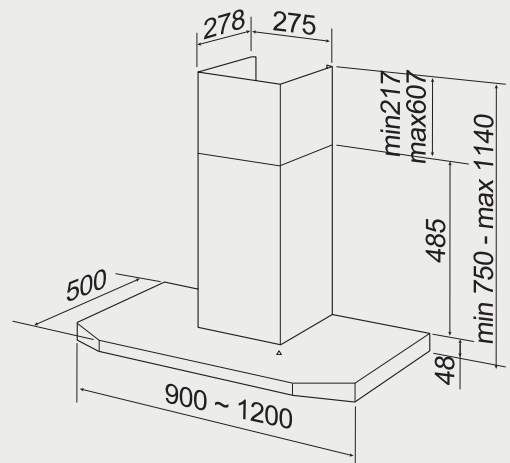

環保排油煙機 安裝資訊

best 機型 IS506

best 機型 IS7090

best 機型 IS7088

best 機型 K709890/K7098120

環保排油煙機 安裝資訊

best 機型 K7033

best 機型 K9991