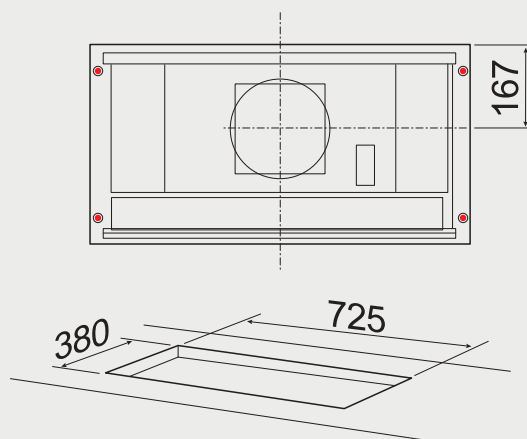

best 機型 CK2000