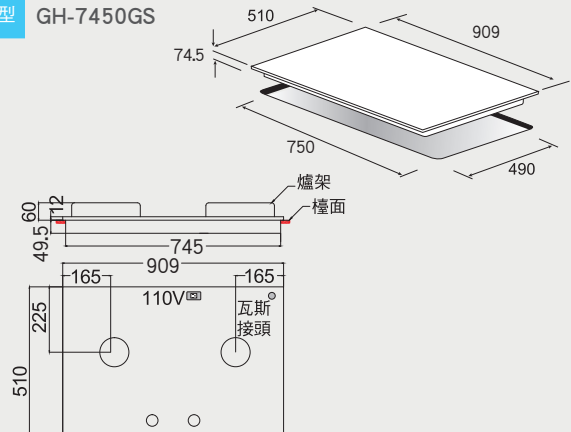

高效能瓦斯爐 安裝資訊

best 機型 GH2929 / GH2979

best 機型 GH2901-1

best 機型 GH2907 / GH2909 / GH2957 / GH2959

best 機型 LGH2951-2

best 機型 GH7450-ST

best 機型 GH-7450GS

高效能瓦斯爐 安裝資訊