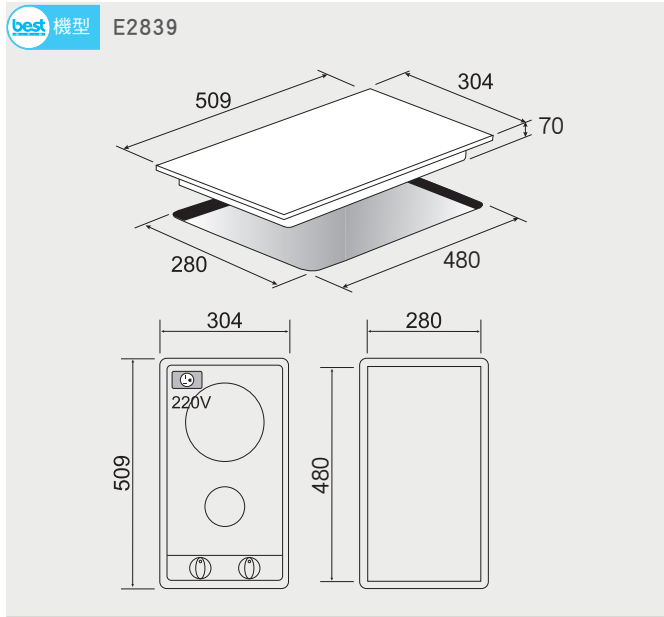

電陶爐 安裝資訊

best 機型 E770

best 機型 E2861

best 機型 E2820

best 機型 E2835 / 2826

best 機型 E2839

多功能 3D 旋風烤箱 安裝資訊

best 機型 OV-960