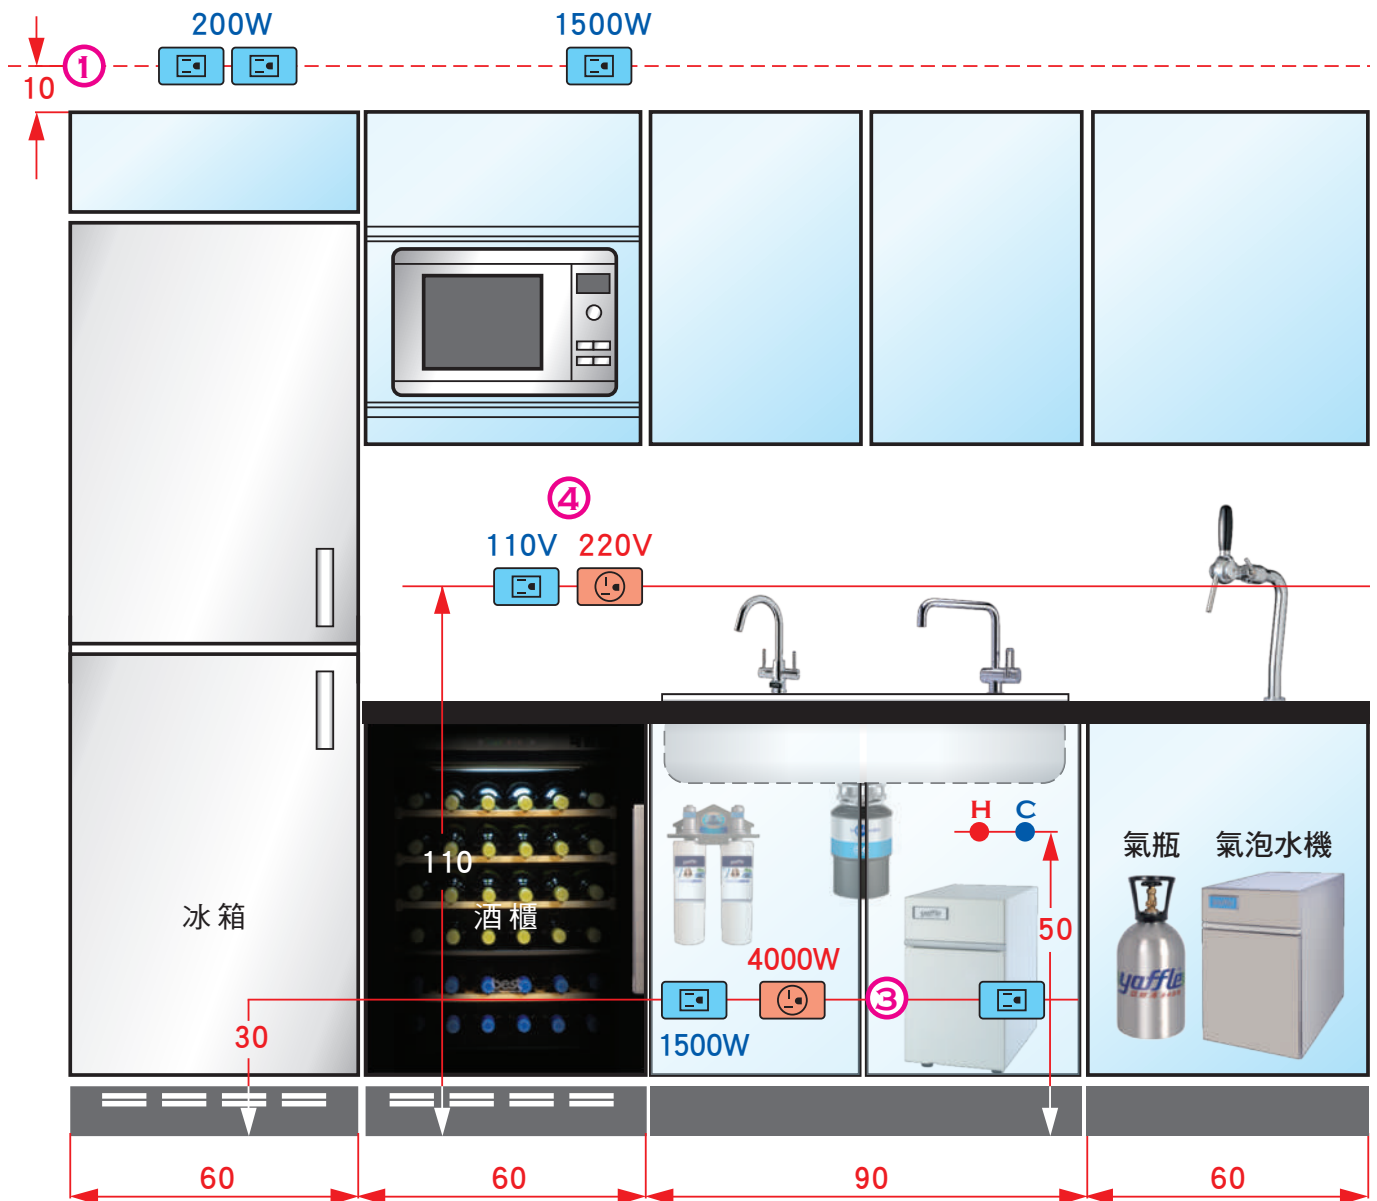

廚房標準水電配置圖

配置建議

- ① 在櫃上緣算起 10 公分設置插座。
- ② 插座設在設備的上、下、左、右方，易於安裝。
- ③ 水槽櫃下的電源配置。
- ④ 櫃面上電源配置。

H：熱水 C：冷水

電源說明

best(貝斯特)烤箱使用220V、60Hz、單相三線的電壓。

1.以家庭單相三線式說明：都稱為R、T相、N相。

R、T相顏色為：紅色、黑色【紅、黑→220V】