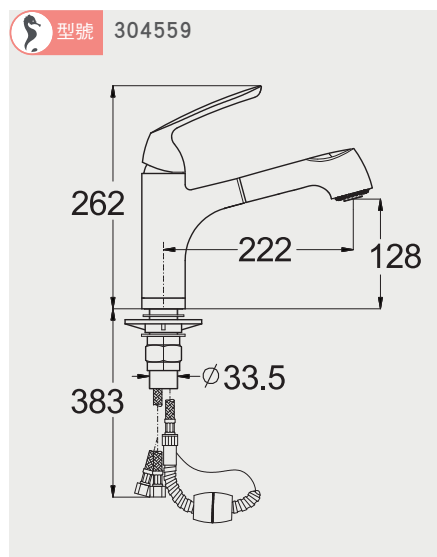

搭配 DD-120 溫杯溫盤機，櫃高預留 585X560X560mm，DD-120 下吃 6mm

Espresso 義式專業咖啡機 安裝資訊

best 機型 SA-200

best 機型 SA-300

MGS 不鏽鋼龍頭 安裝資訊

HAMAT 廚衛龍頭 安裝資訊

水槽 安裝資訊

美國 ISE 食物殘渣處理機 安裝資訊