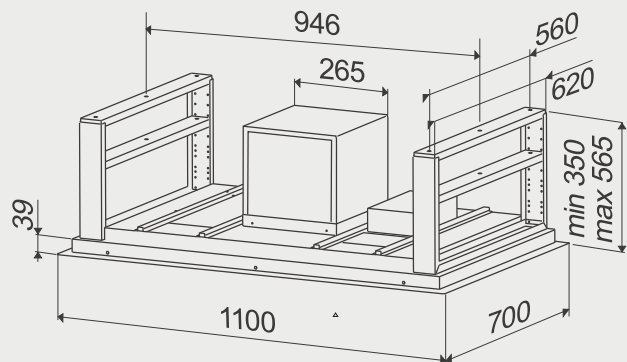

best 機型 CK800