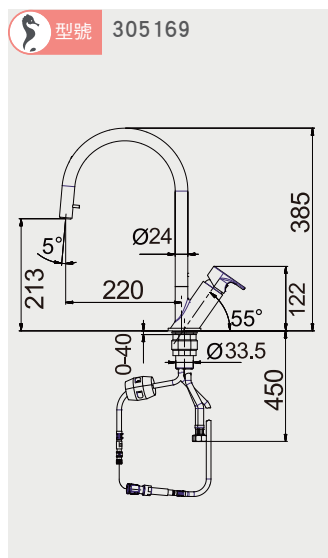

搭配 DD-120 溫杯溫盤機，櫃高預留 585X560X560mm，DD-120 下吃 6mm

Espresso 義式專業咖啡機 安裝資訊

best 機型 SA-200

best 機型 SA-300

MGS 不鏽鋼龍頭 安裝資訊

HAMAT 廚衛龍頭 安裝資訊

水槽 安裝資訊

美國 ISE 食物殘渣處理機 安裝資訊