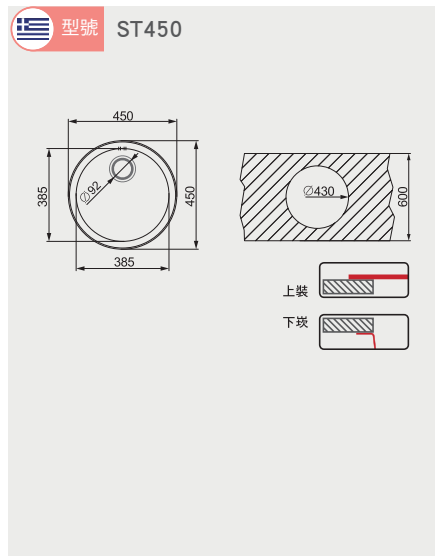

搭配 DD-120 溫杯溫盤機，櫃高預留 585X560X560mm，DD-120 下吃 6mm

Espresso 義式專業咖啡機 安裝資訊

best 機型 SA-200

best 機型 SA-300

MGS 不鏽鋼龍頭 安裝資訊

HAMAT 廚衛龍頭 安裝資訊

水槽 安裝資訊

美國 ISE 食物殘渣處理機 安裝資訊