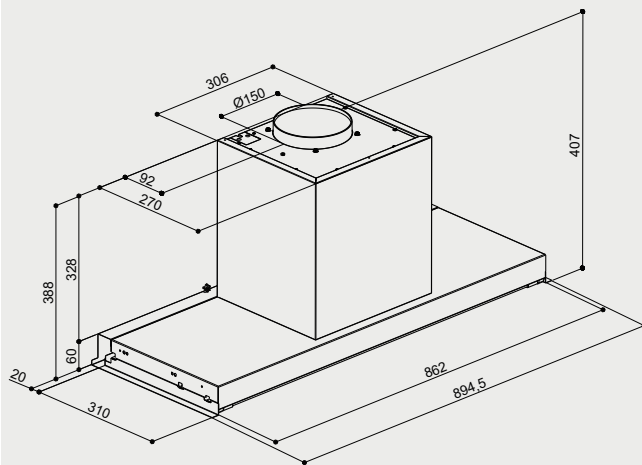

best 機型 ES41890