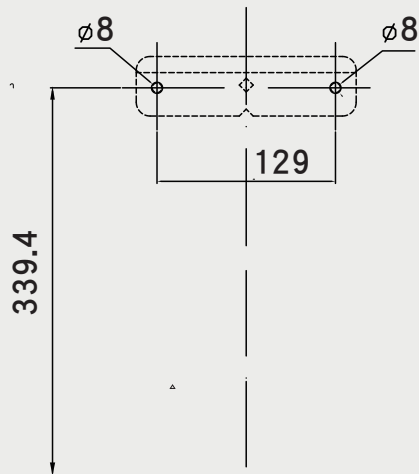

環保排油煙機 安裝資訊

best 機型 K7088