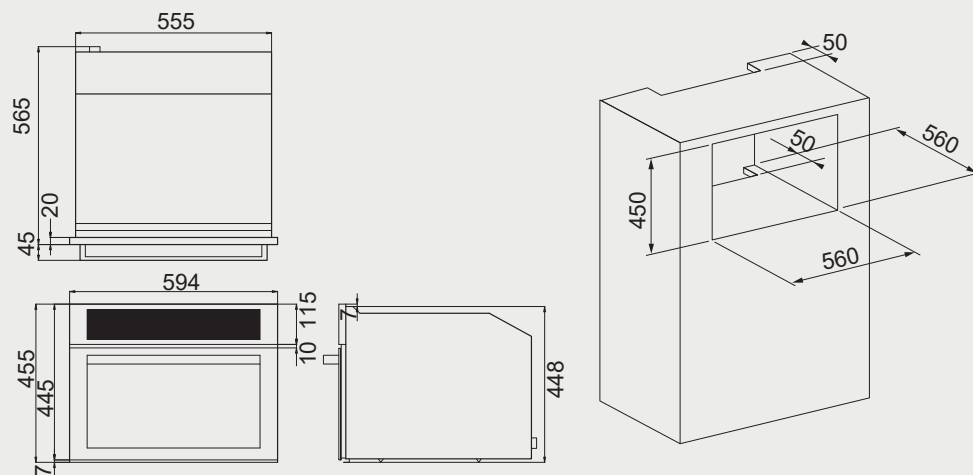

best 機型 OV-750