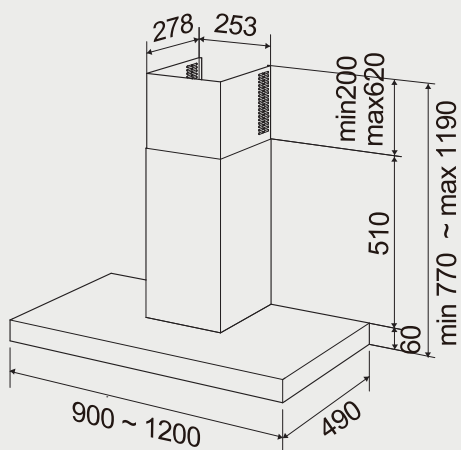

best 機型 K181T