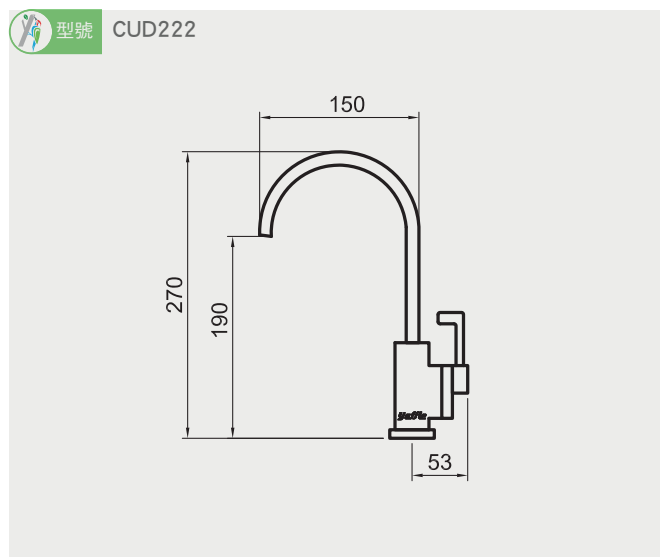

亞爾浦淨水設備龍頭 安裝資訊