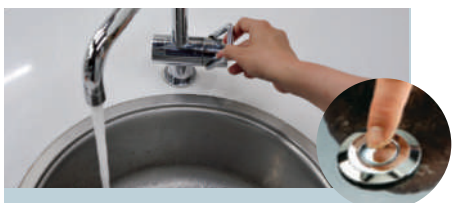

1 打開水龍頭，按下氣動 / 手動開關。