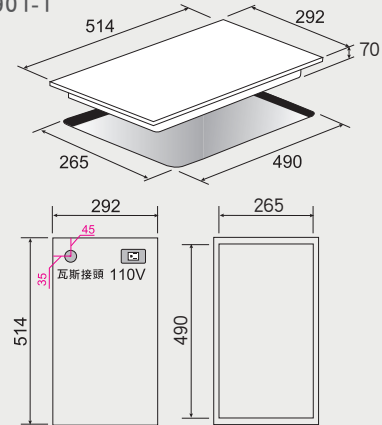

高效能瓦斯爐 安裝資訊

best 機型 GH2929 / GH2979

best 機型 GH2901-1

best 機型 GH2907 / GH2909 / GH2957 / GH2959

best 機型 LGH2951-2

best 機型 GH7450-ST

best 機型 GH-7450GS

高效能瓦斯爐 安裝資訊