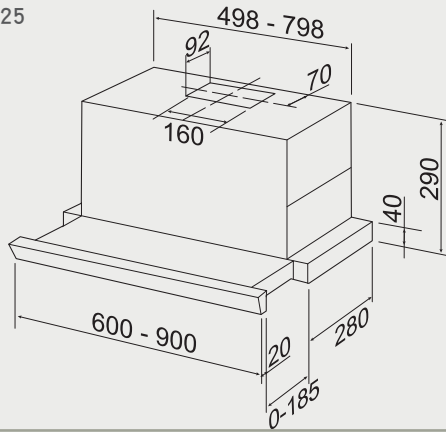

高效能瓦斯爐 安裝資訊

best 機型 GH2929 / GH2979

best 機型 GH2901-1

best 機型 GH2907 / GH2909 / GH2957 / GH2959

best 機型 LGH2951-2

best 機型 GH7450-ST

best 機型 GH-7450GS

高效能瓦斯爐 安裝資訊