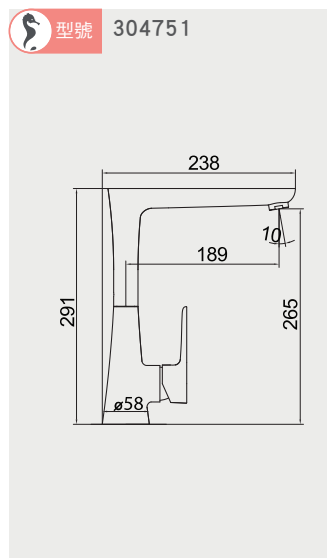

搭配 DD-120 溫杯溫盤機，櫃高預留 585X560X560mm，DD-120 下吃 6mm

Espresso 義式專業咖啡機 安裝資訊

best 機型 SA-200

best 機型 SA-300

MGS 不鏽鋼龍頭 安裝資訊

HAMAT 廚衛龍頭 安裝資訊

水槽 安裝資訊

美國 ISE 食物殘渣處理機 安裝資訊