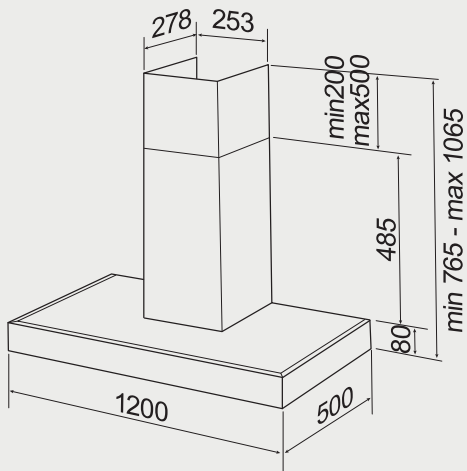

best 機型 K7088 ASC