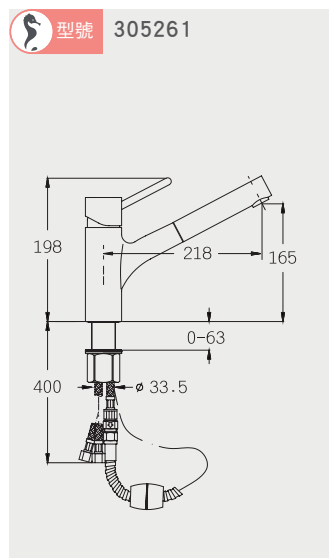

搭配 DD-120 溫杯溫盤機，櫃高預留 585X560X560mm，DD-120 下吃 6mm

Espresso 義式專業咖啡機 安裝資訊

best 機型 SA-200

best 機型 SA-300

MGS 不鏽鋼龍頭 安裝資訊

HAMAT 廚衛龍頭 安裝資訊

水槽 安裝資訊

美國 ISE 食物殘渣處理機 安裝資訊