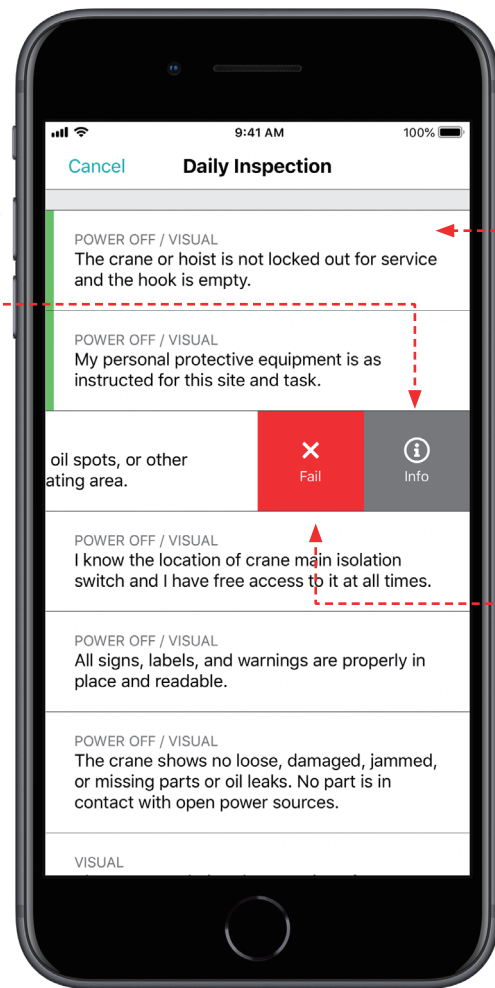

数据输入

简单快捷的录入：
通过或失败。

易于使用

容易查询，清晰说明
检查内容和方法。

大道至简

更少纸质表格和流程成本。
更少错误和漏检。减少未
完成的检查。

即刻登录

有了 yourKONECRANES
权限，您即可使用。此应
用程序会记住您的用户名。

15 个检查点

15 个强制检查点，符合当地法规。支持添加额外设备所在地的自定义检查点。

报告故障更简单

支持添加照片和文
本来报告缺陷。

轻松查找设备

收藏夹置顶，只需
查看待检查的项目。

数据安全

CheckApp 移动应用程序和 yourKONECRANES 已在信息安全管理方面通过 ISO/IEC 27001:2013 认证。获得 ISO/IEC 27001 证书即表明，我们践行了主动管理 Konecranes 数字服务信息安全并确保遵守法律及客户要求这一承诺。

核实检查状态

在轮班开始前快速了解哪
些设备已经通过检查。

无缝整合

您的所有维护、服务合同
和日常检查信息都保存在一
个便于访问的网站上。

摘要视图

轻松识别需要注意
的设备和/或事项。

一目了然

充分了解设备或
安全规程问题。