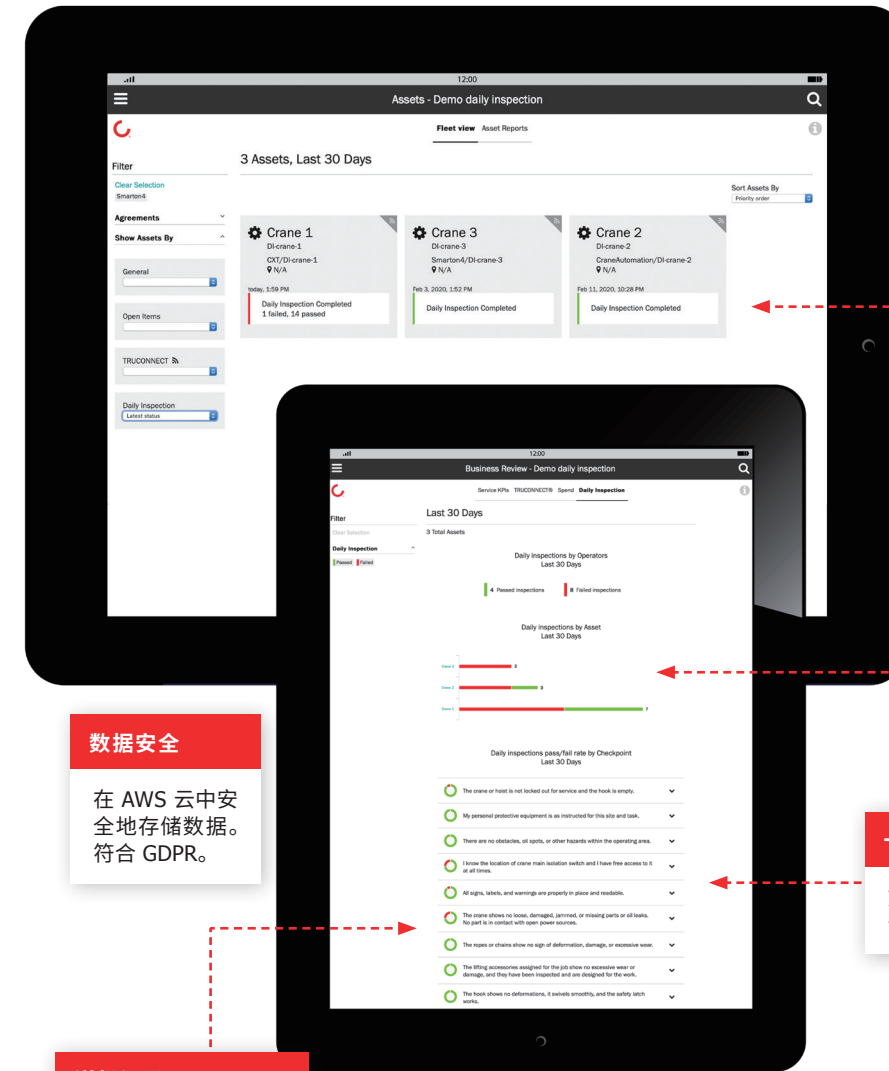

数据输入

简单快捷的录入：
通过或失败。

易于使用

容易查询，清晰说明
检查内容和方法。

大道至简

更少纸质表格和流程成本。
更少错误和漏检。减少未
完成的检查。

即刻登录

有了 yourKONECRANES
权限，您即可使用。此应
用程序会记住您的用户名。

15 个检查点

15 个强制检查点，符合当地法规。支持添加额外设备所在地的自定义检查点。

报告故障更简单

支持添加照片和文
本来报告缺陷。

轻松查找设备

收藏夹置顶，只需
查看待检查的项目。

数据安全

CheckApp 移动应用程序和 yourKONECRANES 已在信息安全管理方面通过 ISO/IEC 27001:2013 认证。获得 ISO/IEC 27001 证书即表明，我们践行了主动管理 Konecranes 数字服务信息安全并确保遵守法律及客户要求这一承诺。

核实检查状态

在轮班开始前快速了解哪
些设备已经通过检查。

无缝整合

您的所有维护、服务合同
和日常检查信息都保存在一
个便于访问的网站上。

摘要视图

轻松识别需要注意
的设备和/或事项。

一目了然

充分了解设备或
安全规程问题。