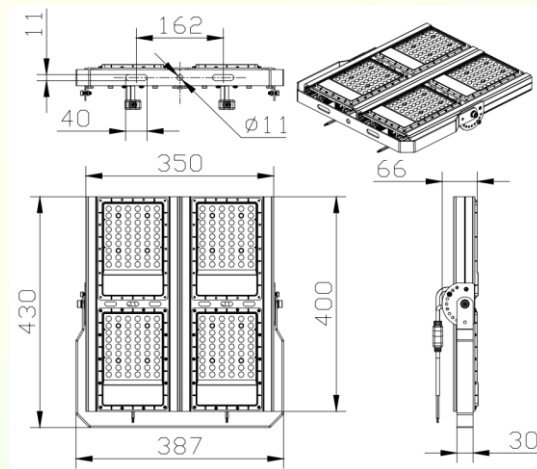

XTGL-MH-225275-60

LED投光天井兩用燈

規格說明：

型號：XTGL-MH-225275-60

瓦數：250瓦 簡稱：MH-250W

尺寸：407*387mm

色溫：6000K ±500K

光效：140流明/瓦以上 測試報告大於160流明/瓦

功率因素：0.9以上

IP防護等級：符合66與67

安裝：支架固定

最可靠選擇：220V單電壓-優選

燈具材質：燈具外殼及散熱鰭片為最高傳導率的純鋁材質，搭配耐候型PC光學透鏡。

產品特點：

本LED產品有220V單電壓與110V/220V全電壓兩種選擇。採用220V單電壓，無高頻變壓器、亦無電解電容，大幅增強可靠性與壽命。

無論是選擇220V單電壓，或選擇110V/220V全電壓，均另提供外置型10KV防雷器，更無懼雷擊突波的侵襲。

選擇220V單電壓，當然遠比全電壓便宜。

MH-250W/220V單電壓=永續使用10年以上
=最有價值、最高光效、最長壽命的LED燈

不同保固年限、不同價格選擇
基本保固一年、永遠保修、環保典範