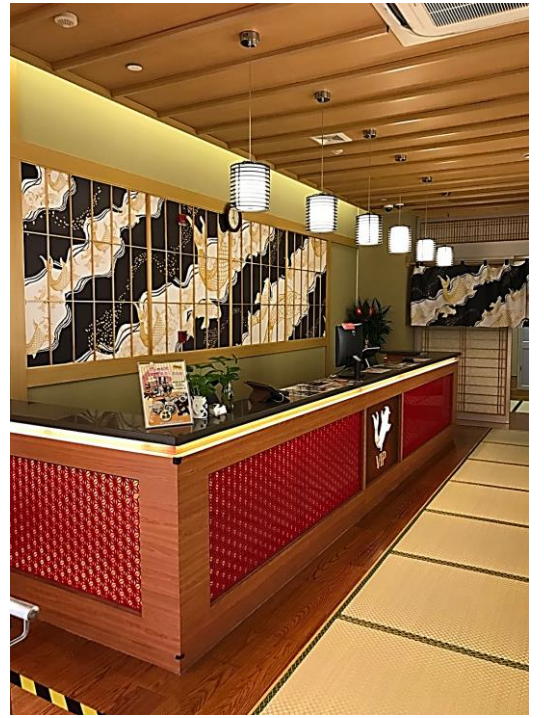

喜之木貿易有限公司

喜之木日本桧木 案例

台北市松山区复兴北路 433 号 10 楼

TEL:(02)2712-5326 (02)2712-2518

www.japanhinoki.com.tw

hinoki.kuang@msa.hinet.net

上海极乐汤

极乐汤拉麵