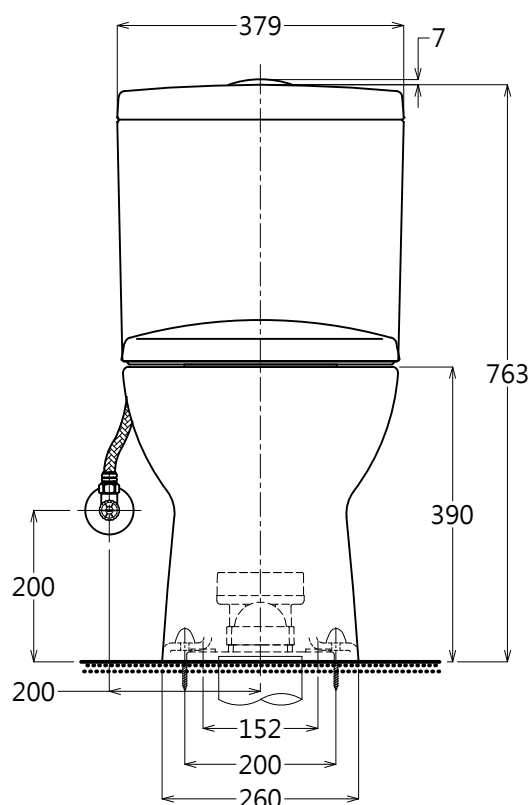

器具明細表		
品番	品名	數量
CW320TW	馬桶	1
HTCP300	排汙套管	1
TWC300A-1	安裝螺絲	1
T53R	裝飾蓋	1
PAL075+880	軟管+止水栓	1
T436WG100	油泥	1
TC385VS	緩降便座	1
SW320TW	水箱	1
TS320GW	水箱金具組	1
HW3002	塑膠墊片	1

產品整體尺寸: 379x693x763

TOTO		單位 <i>M/M</i>	CAD比例 1:1 出圖比例 1:10	名稱
製圖 <i>Ruby</i>	檢圖	審核	日期 2012.10.19	分離式馬桶
備註 TVN	版別 03	修改日期 2015.04.28	圖紙 A4	
				品番 CW320