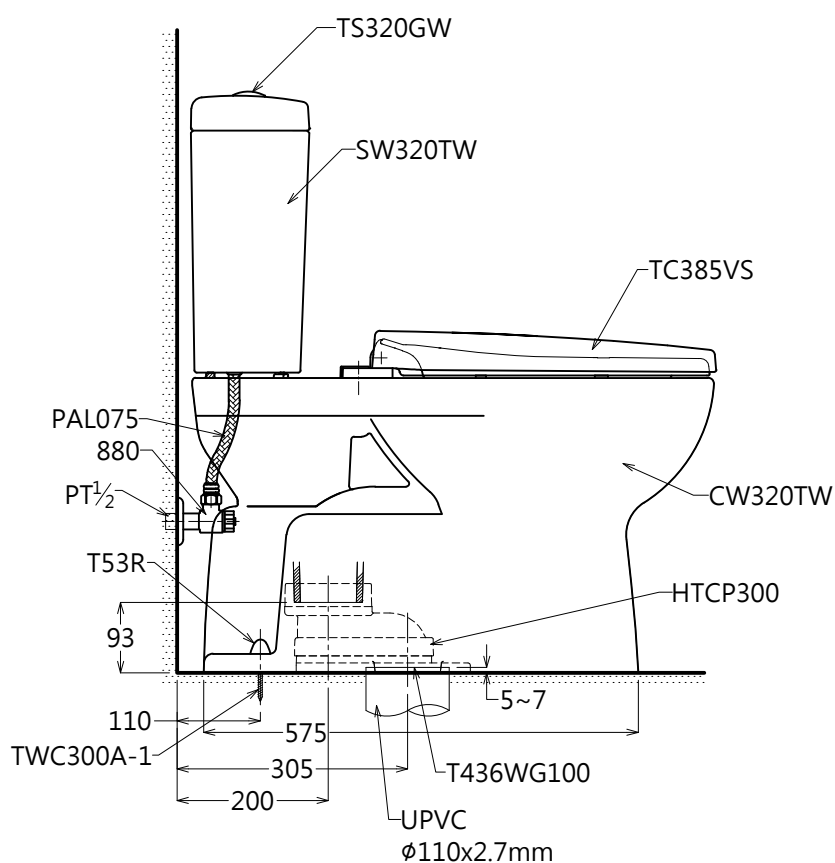

器具明細表		
品番	品名	數量
CW320TW	馬桶	1
HTCP300	排汙套管	1
TWC300A-1	安裝螺絲	1
T53R	裝飾蓋	1
PAL075+880	軟管+止水栓	1
T436WG100	油泥	1
TC385VS	緩降便座	1
SW320TW	水箱	1
TS320GW	水箱金具組	1
HW3002	塑膠墊片	1

產品整體尺寸: 379x693x763

TOTO		單位 <i>M/M</i>	CAD比例 1:1 出圖比例 1:10	名稱
製圖 <i>Ruby</i>	檢圖	審核	日期 2012.10.19	分離式馬桶
備註 TVN	版別 03	修改日期 2015.04.28	圖紙 A4	
				品番 CW320