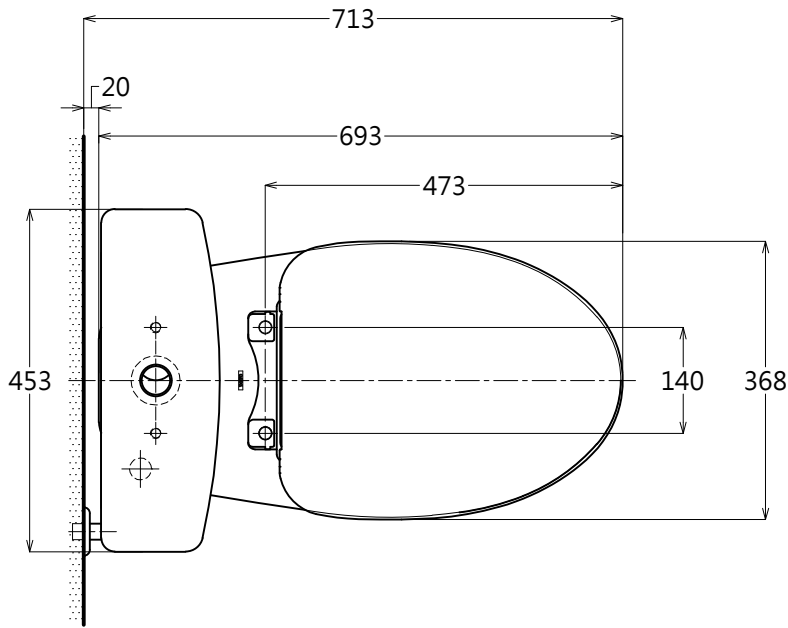

器具明細表

品番	品名	數量
CW300TW	馬桶	1
HTCP300	排汙套管	1
TWC300A-1	安裝螺絲	1
T53R	裝飾蓋	1
PAL075+880	軟管+止水栓	1
T436WG100	油泥	1
TC385VS	緩降便座	1
SW300TW	水箱	1
TS300GW	水箱金具組	1
HW3002	塑膠墊片	1

產品整體尺寸: 453x693x763

TOTO		單位 <i>M/M</i>	CAD比例 1:1 出圖比例 1:10	名稱
製圖 <i>Ruby</i>	檢圖	審核	日期 2012.10.18	分離式馬桶
備註 TVN	版別 03	修改日期 2015.04.28	圖紙 A4	
				品番 CW300