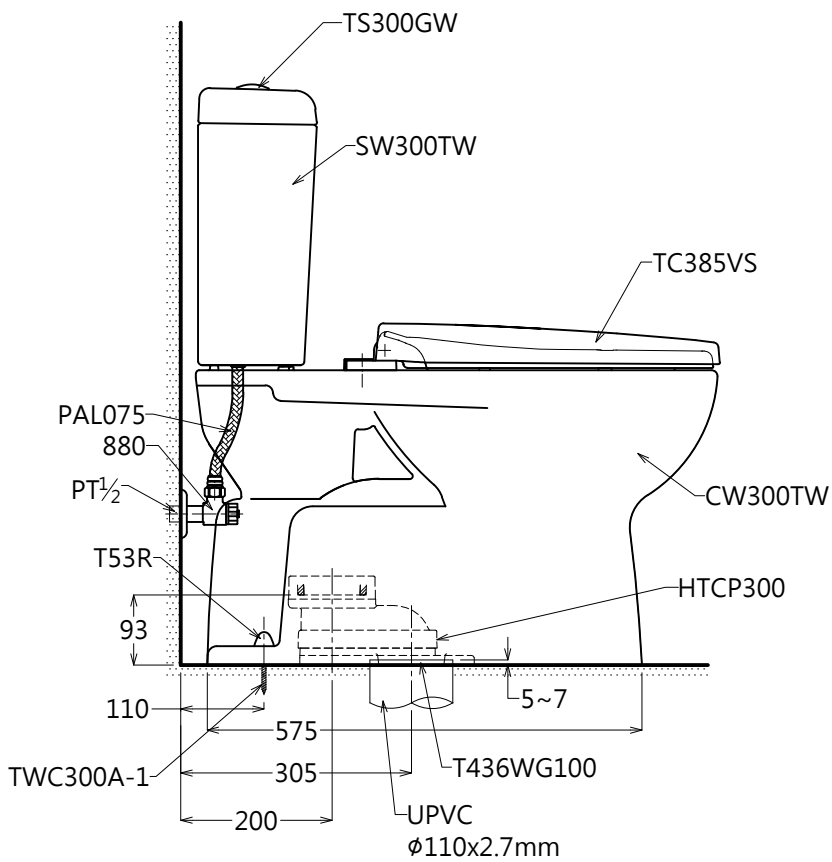

器具明細表

品番	品名	數量
CW300TW	馬桶	1
HTCP300	排汙套管	1
TWC300A-1	安裝螺絲	1
T53R	裝飾蓋	1
PAL075+880	軟管+止水栓	1
T436WG100	油泥	1
TC385VS	緩降便座	1
SW300TW	水箱	1
TS300GW	水箱金具組	1
HW3002	塑膠墊片	1

產品整體尺寸: 453x693x763

TOTO		單位 <i>M/M</i>	CAD比例 1:1 出圖比例 1:10	名稱
製圖 <i>Ruby</i>	檢圖	審核	日期 2012.10.18	分離式馬桶
備註 TVN	版別 03	修改日期 2015.04.28	圖紙 A4	
				品番 CW300