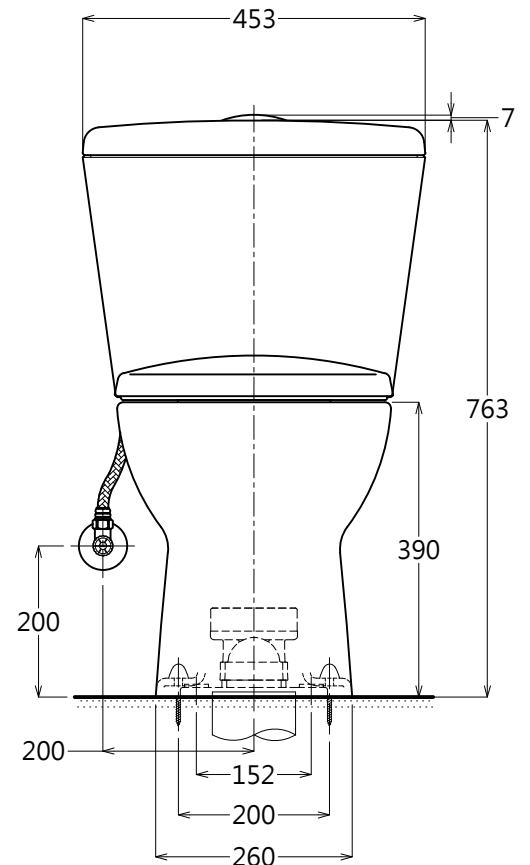

器具明細表

品番	品名	數量
CW300TW	馬桶	1
HTCP300	排汙套管	1
TWC300A-1	安裝螺絲	1
T53R	裝飾蓋	1
PAL075+880	軟管+止水栓	1
T436WG100	油泥	1
TC385VS	緩降便座	1
SW300TW	水箱	1
TS300GW	水箱金具組	1
HW3002	塑膠墊片	1

產品整體尺寸: 453x693x763

TOTO		單位 <i>M/M</i>	CAD比例 1:1 出圖比例 1:10	名稱
製圖 <i>Ruby</i>	檢圖	審核	日期 2012.10.18	分離式馬桶
備註 TVN	版別 03	修改日期 2015.04.28	圖紙 A4	
				品番 CW300