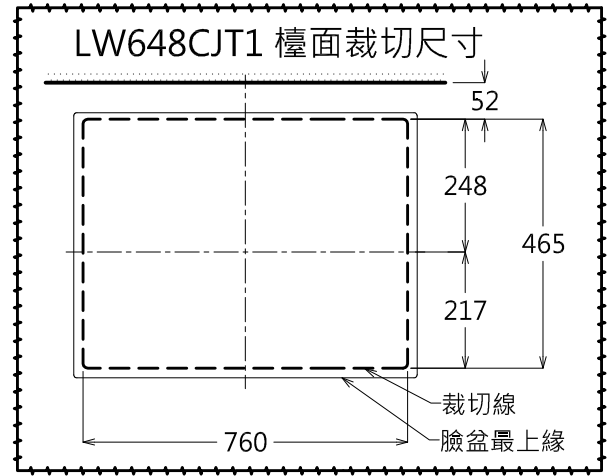

器具明細表		
品番	品名	數量
LW648CJT1	上嵌式臉盆	1
TX115LOK1BR	臉盆用單槍龍頭	1
S40010-1CW	直管	1
TW002L	P管+止水栓	1

容量: 6.6L
產品整體尺寸: 795x495x135

TOTO		單位 <i>M/M</i>	CAD比例 1:1 出圖比例 1:10	名稱
製圖 <i>Kusea</i>	檢圖	審核	日期 2014.01.27	上嵌式臉盆
備註 STI	版別 01	修改日期	圖紙 A4	
				品番 LW648CJT1 / TX115LOK1BR