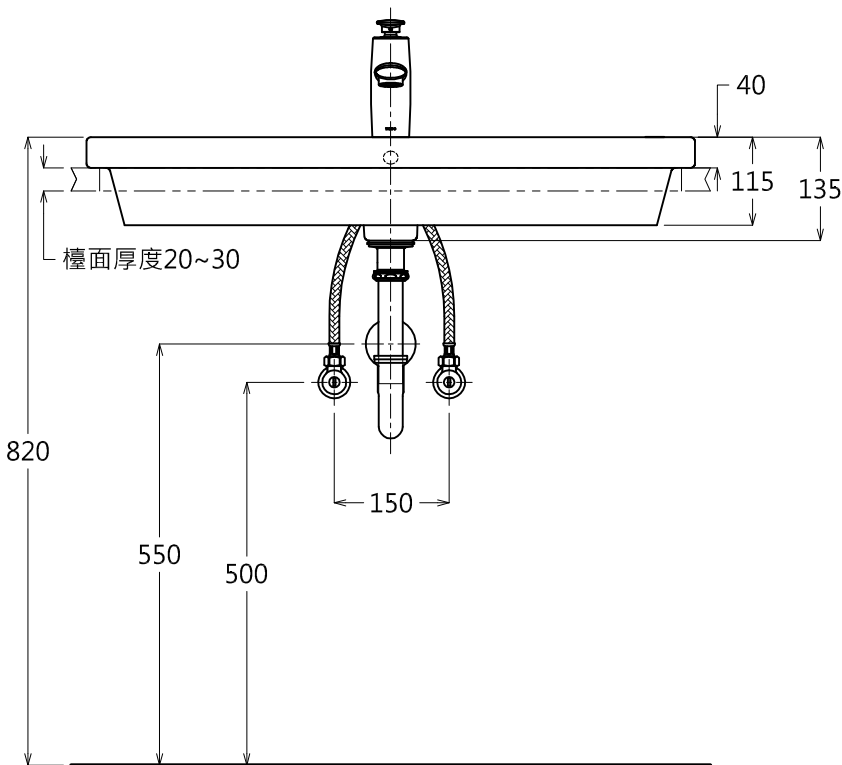

器具明細表		
品番	品名	數量
LW648CJT1	上嵌式臉盆	1
TX115LOK1BR	臉盆用單槍龍頭	1
S40010-1CW	直管	1
TW002L	P管+止水栓	1

容量: 6.6L
產品整體尺寸: 795x495x135

TOTO		單位 <i>M/M</i>	CAD比例 1:1 出圖比例 1:10	名稱
製圖 <i>Kusea</i>	檢圖	審核	日期 2014.01.27	上嵌式臉盆
備註 STI	版別 01	修改日期	圖紙 A4	
				品番 LW648CJT1 / TX115LOK1BR