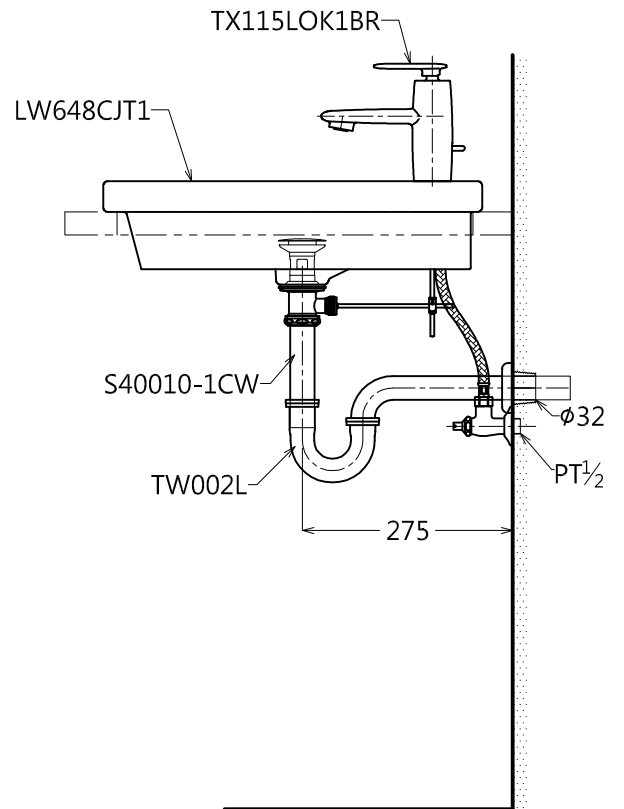

器具明細表		
品番	品名	數量
LW648CJT1	上嵌式臉盆	1
TX115LOK1BR	臉盆用單槍龍頭	1
S40010-1CW	直管	1
TW002L	P管+止水栓	1

容量: 6.6L
產品整體尺寸: 795x495x135

TOTO		單位 <i>M/M</i>	CAD比例 1:1 出圖比例 1:10	名稱
製圖 <i>Kusea</i>	檢圖	審核	日期 2014.01.27	上嵌式臉盆
備註 STI	版別 01	修改日期	圖紙 A4	
				品番 LW648CJT1 / TX115LOK1BR