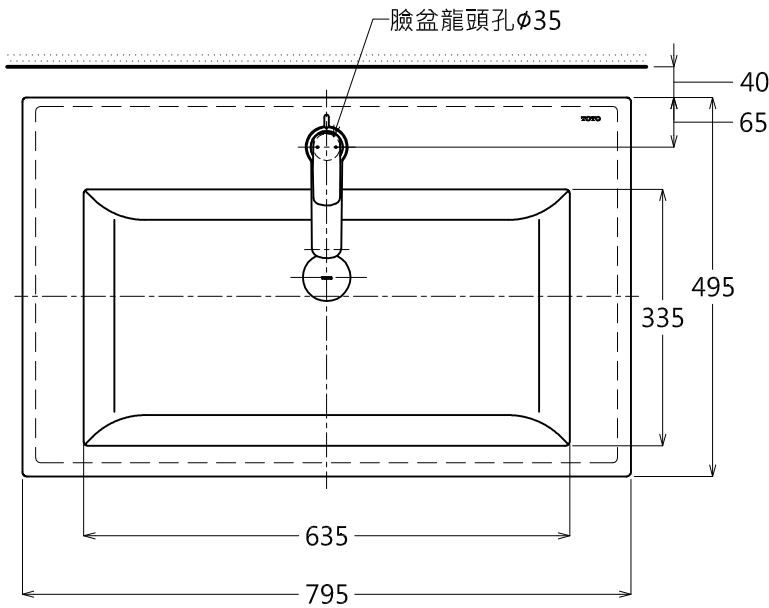

器具明細表		
品番	品名	數量
LW648CJT1	上嵌式臉盆	1
TX115LOK1BR	臉盆用單槍龍頭	1
S40010-1CW	直管	1
TW002L	P管+止水栓	1

容量: 6.6L
產品整體尺寸: 795x495x135

TOTO		單位 <i>M/M</i>	CAD比例 1:1 出圖比例 1:10	名稱
製圖 <i>Kusea</i>	檢圖	審核	日期 2014.01.27	上嵌式臉盆
備註 STI	版別 01	修改日期	圖紙 A4	
				品番 LW648CJT1 / TX115LOK1BR