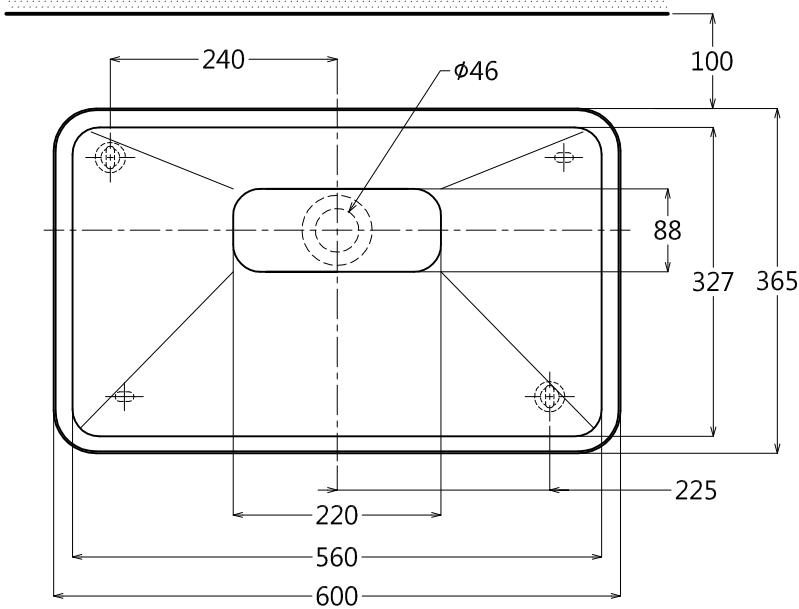

LW171Y 檯面裁切尺寸

器具明細表

品番	品名	數量
LW171Y	檯面式臉盆	1
DNO12-2	排水金具	1
6CE0013U	臉盆固定金具	1
9AE0009	排水口裝飾蓋	1

容量: 不可儲水
產品整體尺寸: 600x365x133

TOTO		單位 <i>M/M</i>	CAD比例 1:1 出圖比例 1:8	名稱
製圖 <i>Kusea</i>	檢圖	審核	日期 2013.07.31	檯面式臉盆
備註 TBC	版別 01	修改日期	圖紙 A4	品番 LW171Y