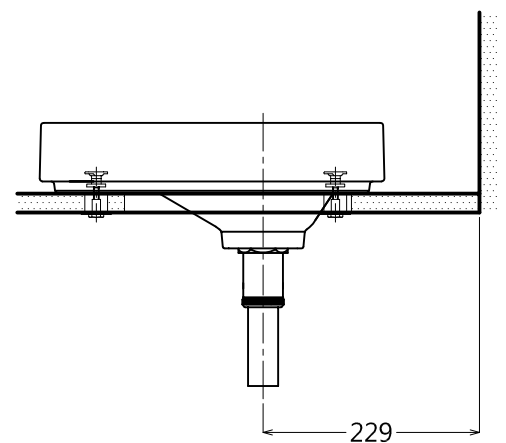

LW171Y 檯面裁切尺寸

器具明細表

品番	品名	數量
LW171Y	檯面式臉盆	1
DNO12-2	排水金具	1
6CE0013U	臉盆固定金具	1
9AE0009	排水口裝飾蓋	1

容量: 不可儲水
產品整體尺寸: 600x365x133

TOTO		單位 <i>M/M</i>	CAD比例 1:1 出圖比例 1:8	名稱
製圖 <i>Kusea</i>	檢圖	審核	日期 2013.07.31	檯面式臉盆
備註 TBC	版別 01	修改日期	圖紙 A4	品番 LW171Y