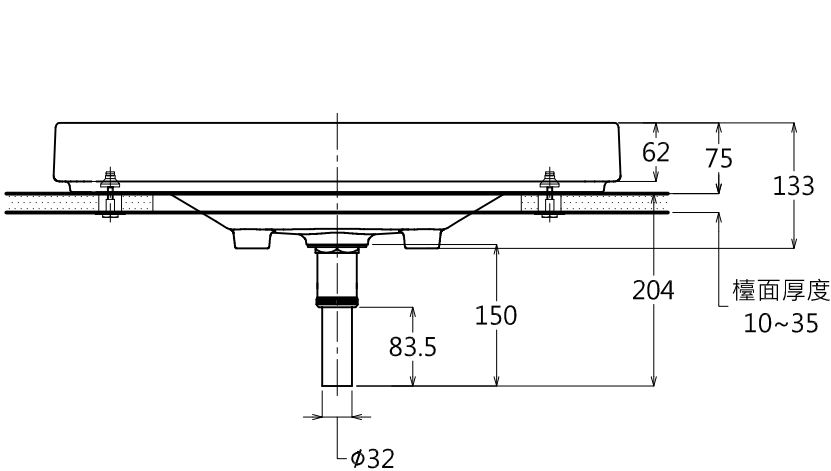

LW171Y 檯面裁切尺寸

器具明細表

品番	品名	數量
LW171Y	檯面式臉盆	1
DNO12-2	排水金具	1
6CE0013U	臉盆固定金具	1
9AE0009	排水口裝飾蓋	1

容量: 不可儲水
產品整體尺寸: 600x365x133

TOTO		單位 <i>M/M</i>	CAD比例 1:1 出圖比例 1:8	名稱
製圖 <i>Kusea</i>	檢圖	審核	日期 2013.07.31	檯面式臉盆
備註 TBC	版別 01	修改日期	圖紙 A4	品番 LW171Y