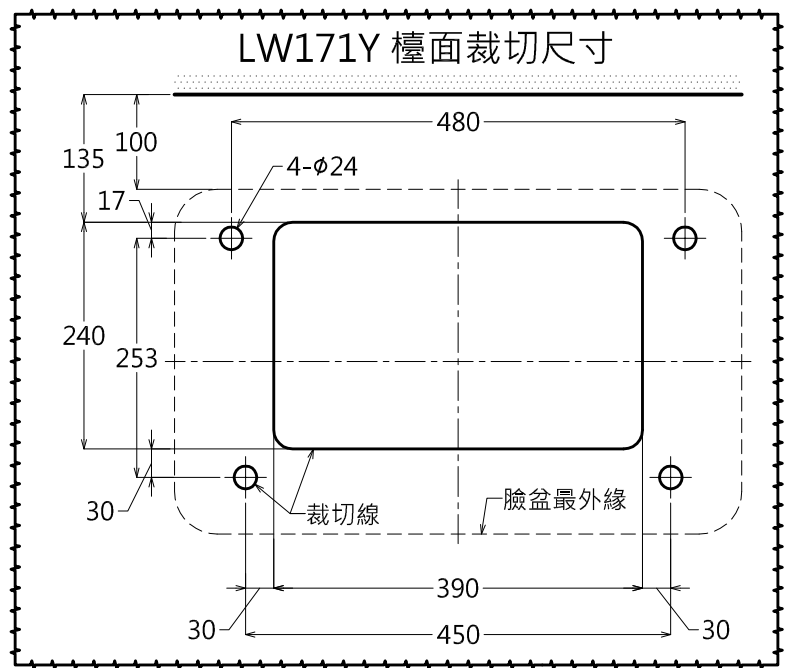

LW171Y 檯面裁切尺寸

器具明細表

品番	品名	數量
LW171Y	檯面式臉盆	1
DNO12-2	排水金具	1
6CE0013U	臉盆固定金具	1
9AE0009	排水口裝飾蓋	1

容量: 不可儲水
產品整體尺寸: 600x365x133

TOTO		單位 <i>M/M</i>	CAD比例 1:1 出圖比例 1:8	名稱
製圖 <i>Kusea</i>	檢圖	審核	日期 2013.07.31	檯面式臉盆
備註 TBC	版別 01	修改日期	圖紙 A4	品番 LW171Y