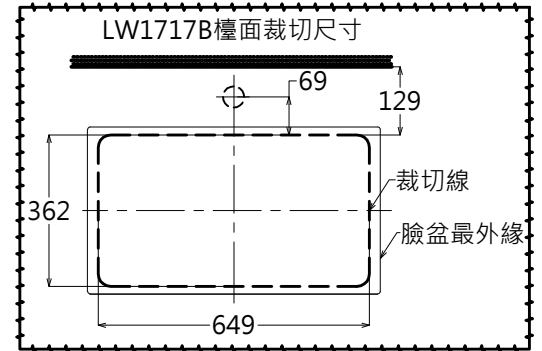

器具明細表		
品番	品名	數量
LW1717B	臉盆	1
TTLR302FVSC	龍頭	1
TW002L	排水金具	1
TLH03	固定金具	1
TWP08	掛勾	1
TC2608N	落水頭	1
TW006	龍頭底座	1

容量: 9.6L  
產品整體尺寸: 700x400x70

<b>TOTO</b>		單位 <i>M/M</i>	CAD比例 1:1 出圖比例 1:10	名稱
製圖 <i>Ming</i>	檢圖	審核	日期 2014.08.25	上嵌式臉盆
備註 THC/TMT	版別 01	修改日期	圖紙 A4	品番 LW1717B/TTLR302FVSC-S