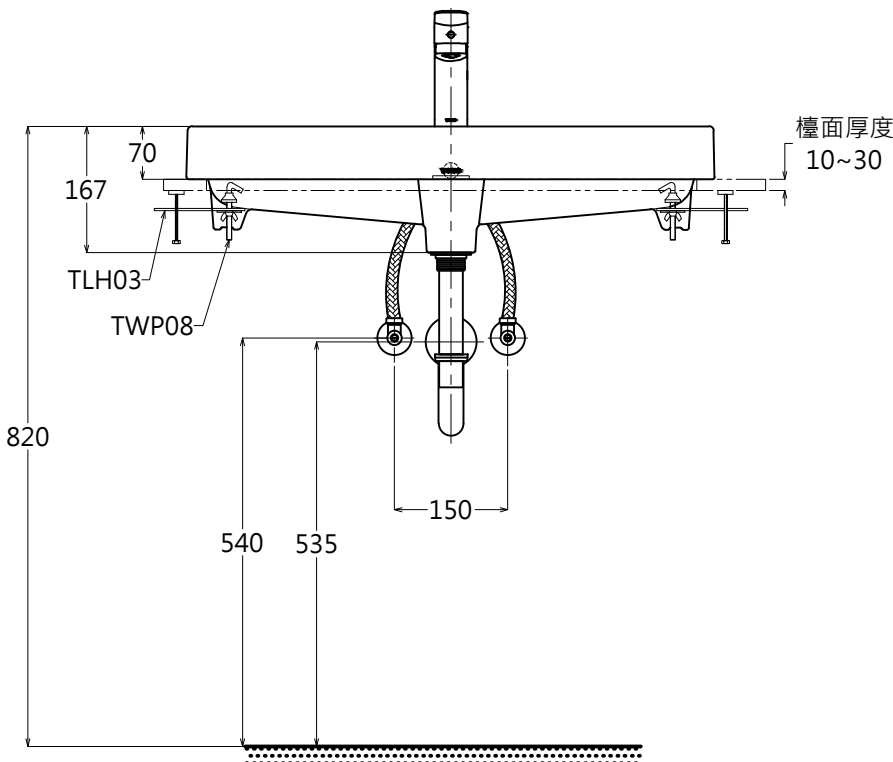

器具明細表		
品番	品名	數量
LW1717B	臉盆	1
TTLR302FVSC	龍頭	1
TW002L	排水金具	1
TLH03	固定金具	1
TWP08	掛勾	1
TC2608N	落水頭	1
TW006	龍頭底座	1

容量: 9.6L  
產品整體尺寸: 700x400x70

<b>TOTO</b>		單位 <i>M/M</i>	CAD比例 1:1 出圖比例 1:10	名稱
製圖 <i>Ming</i>	檢圖	審核	日期 2014.08.25	上嵌式臉盆
備註 THC/TMT	版別 01	修改日期	圖紙 A4	品番 LW1717B/TTLR302FVSC-S