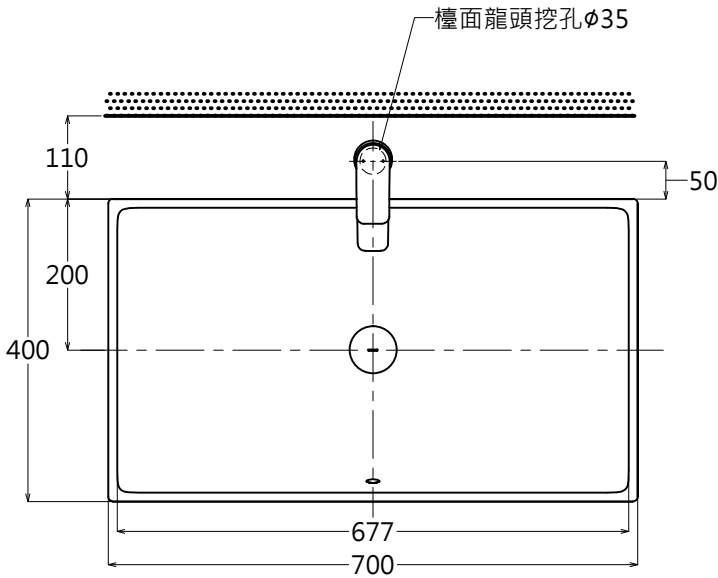

器具明細表		
品番	品名	數量
LW1717B	臉盆	1
TTLR302FVSC	龍頭	1
TW002L	排水金具	1
TLH03	固定金具	1
TWP08	掛勾	1
TC2608N	落水頭	1
TW006	龍頭底座	1

容量: 9.6L  
產品整體尺寸: 700x400x70

<b>TOTO</b>		單位 <i>M/M</i>	CAD比例 1:1 出圖比例 1:10	名稱
製圖 <i>Ming</i>	檢圖	審核	日期 2014.08.25	上嵌式臉盆
備註 THC/TMT	版別 01	修改日期	圖紙 A4	品番 LW1717B/TTLR302FVSC-S