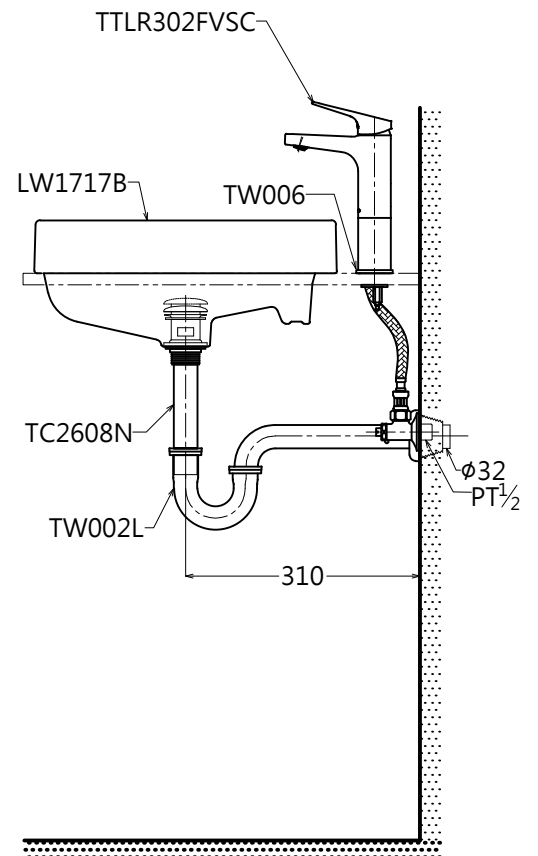

器具明細表		
品番	品名	數量
LW1717B	臉盆	1
TTLR302FVSC	龍頭	1
TW002L	排水金具	1
TLH03	固定金具	1
TWP08	掛勾	1
TC2608N	落水頭	1
TW006	龍頭底座	1

容量: 9.6L  
產品整體尺寸: 700x400x70

<b>TOTO</b>		單位 <i>M/M</i>	CAD比例 1:1 出圖比例 1:10	名稱
製圖 <i>Ming</i>	檢圖	審核	日期 2014.08.25	上嵌式臉盆
備註 THC/TMT	版別 01	修改日期	圖紙 A4	品番 LW1717B/TTLR302FVSC-S