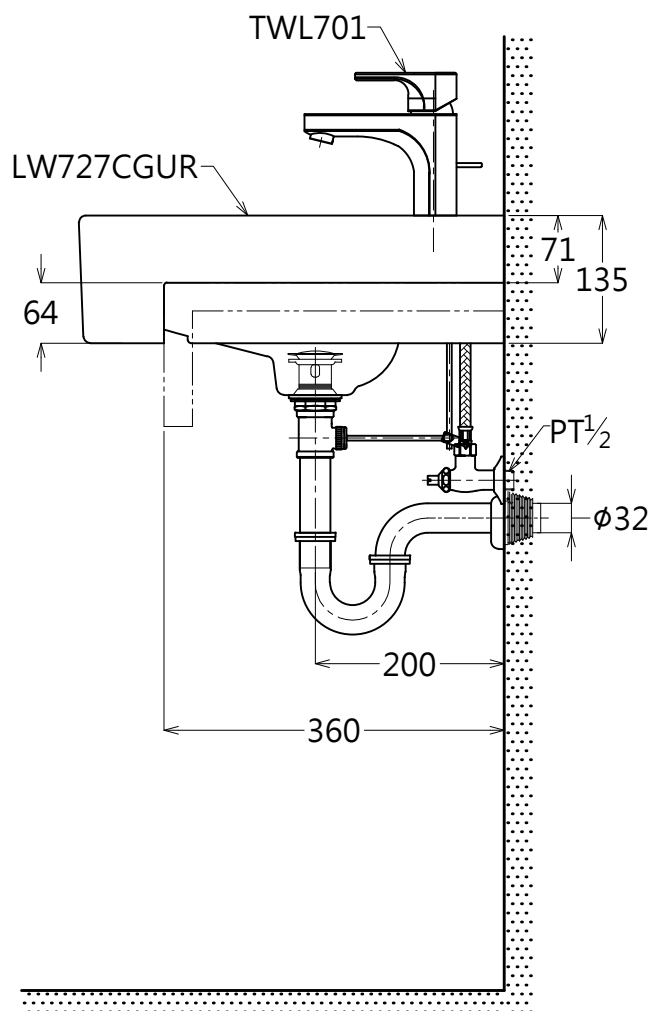

構成明細		
品番	品名	數量
LW727CGUR	半嵌式臉盆	1
TWL701	單槍龍頭	1
TC2603	落水頭(內附)	1
TW002L	排汙套管(內附)	1

容量:5.8L

TOTO		單位 <i>M/M</i>	CAD比例 1:1 出圖比例 1:8	名稱
製圖 <i>Ruby</i>	檢圖 卓文盛	審核 平澤	日期 2015.01.16	半嵌式臉盆
備註	版別 07	修改日期 2016.03.08	圖紙 A4	品番 LW727CGUR/TWL701