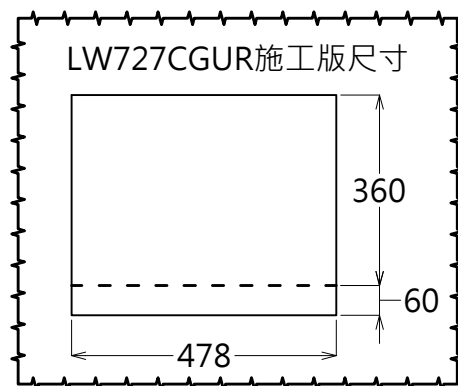

構成明細		
品番	品名	數量
LW727CGUR	半嵌式臉盆	1
TWL701	單槍龍頭	1
TC2603	落水頭(內附)	1
TW002L	排汙套管(內附)	1

容量:5.8L

TOTO		單位 <i>M/M</i>	CAD比例 1:1 出圖比例 1:8	名稱
製圖 <i>Ruby</i>	檢圖 卓文盛	審核 平澤	日期 2015.01.16	半嵌式臉盆
備註	版別 07	修改日期 2016.03.08	圖紙 A4	品番 LW727CGUR/TWL701