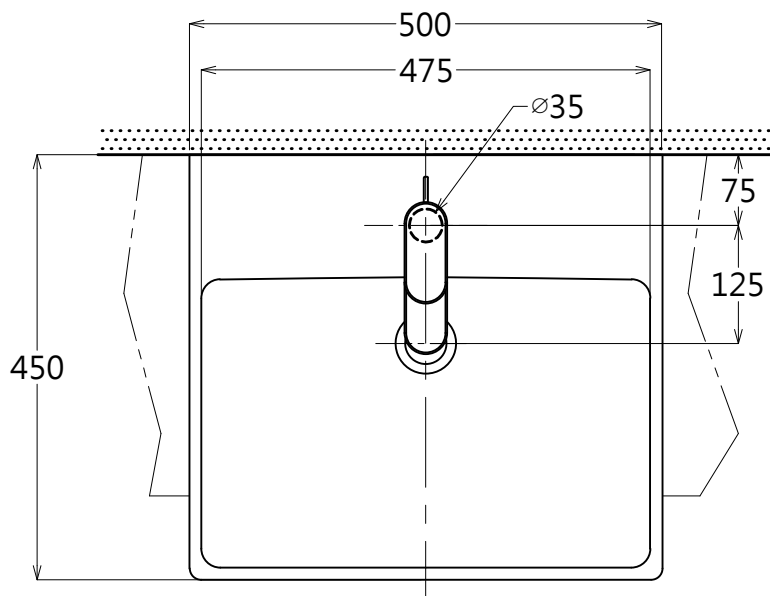

構成明細		
品番	品名	數量
LW727CGUR	半嵌式臉盆	1
TWL701	單槍龍頭	1
TC2603	落水頭(內附)	1
TW002L	排汙套管(內附)	1

容量:5.8L

TOTO		單位 <i>M/M</i>	CAD比例 1:1 出圖比例 1:8	名稱
製圖 <i>Ruby</i>	檢圖 卓文盛	審核 平澤	日期 2015.01.16	半嵌式臉盆
備註	版別 07	修改日期 2016.03.08	圖紙 A4	品番 LW727CGUR/TWL701