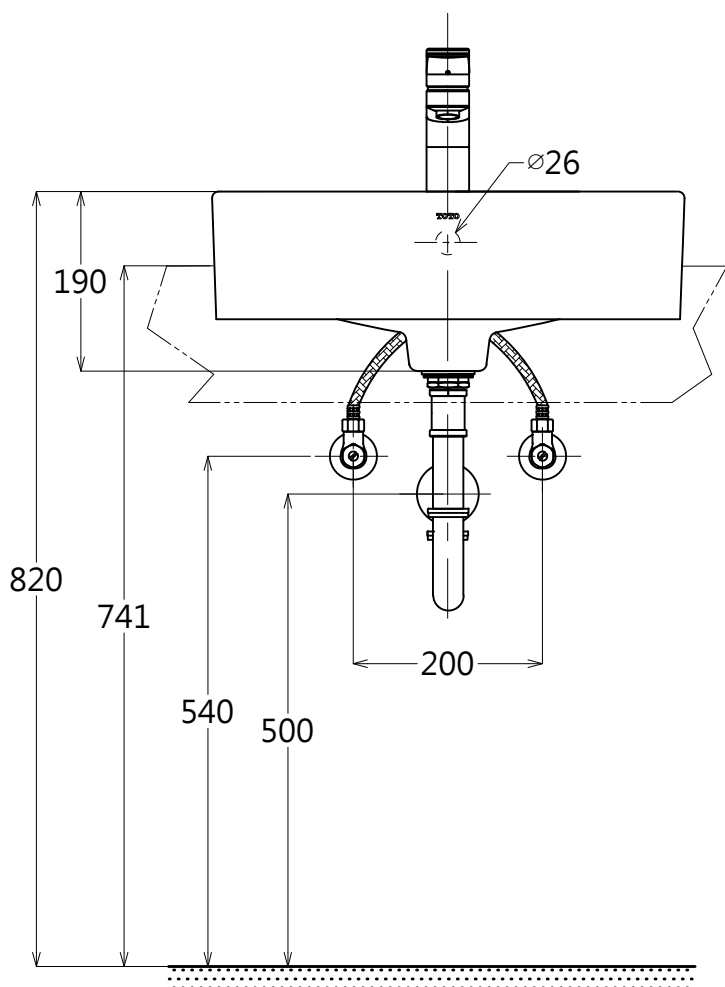

構成明細		
品番	品名	數量
LW727CGUR	半嵌式臉盆	1
TWL701	單槍龍頭	1
TC2603	落水頭(內附)	1
TW002L	排汙套管(內附)	1

容量:5.8L

TOTO		單位 <i>M/M</i>	CAD比例 1:1 出圖比例 1:8	名稱
製圖 <i>Ruby</i>	檢圖 卓文盛	審核 平澤	日期 2015.01.16	半嵌式臉盆
備註	版別 07	修改日期 2016.03.08	圖紙 A4	品番 LW727CGUR/TWL701