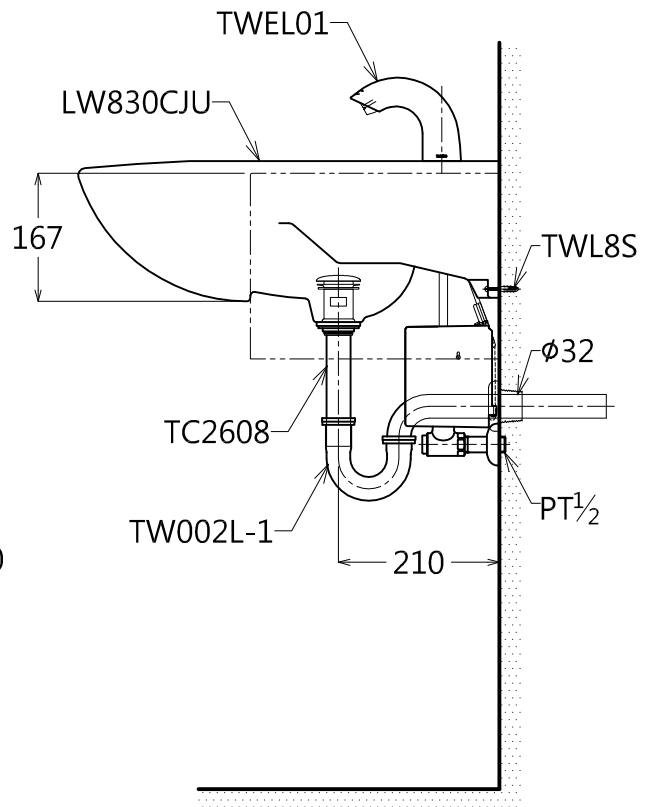

器具明細表		
品番	品名	數量
LW830CJU	半嵌式臉盆	1
TWL8S	臉盆固定金具	1
TWEL01	臉盆用感應龍頭	1
TC2608	按壓式落水頭	1
TW002L-1	P管	1

容量: 9.5L  
產品整體尺寸: 500x550x210

<b>TOTO</b>		單位 <i>M/M</i>	CAD比例 1:1 出圖比例 1:10	名稱
製圖 <i>Kusea</i>	檢圖	審核	日期 2012.06.26	半嵌式臉盆
備註 STI/TWC	版別 02	修改日期 2012.08.16	圖紙 A4	品番 LW830CJU / TWEL01