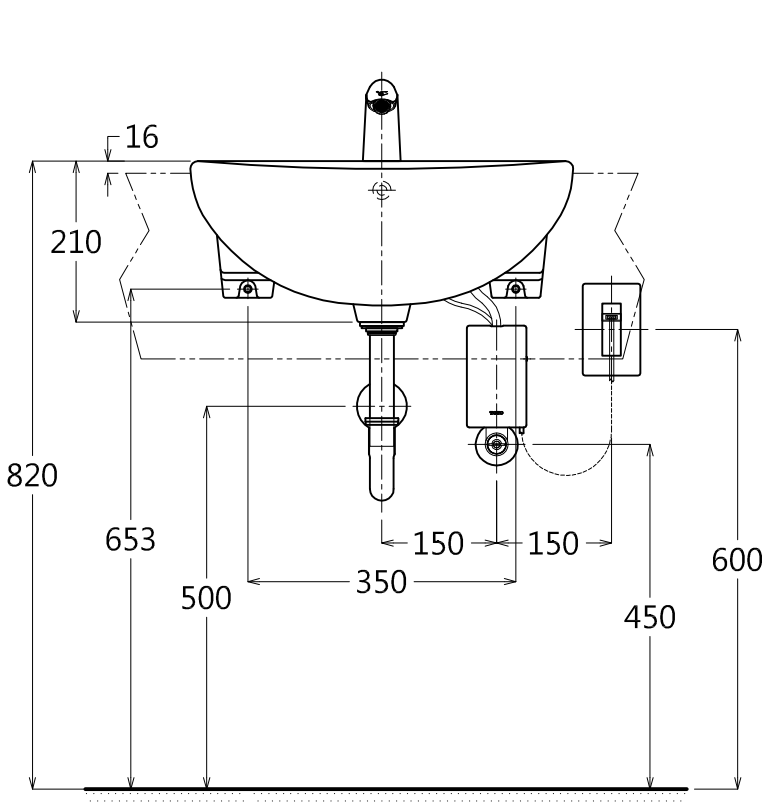

器具明細表		
品番	品名	數量
LW830CJU	半嵌式臉盆	1
TWL8S	臉盆固定金具	1
TWEL01	臉盆用感應龍頭	1
TC2608	按壓式落水頭	1
TW002L-1	P管	1

容量: 9.5L  
產品整體尺寸: 500x550x210

<b>TOTO</b>		單位 <i>M/M</i>	CAD比例 1:1 出圖比例 1:10	名稱
製圖 <i>Kusea</i>	檢圖	審核	日期 2012.06.26	半嵌式臉盆
備註 STI/TWC	版別 02	修改日期 2012.08.16	圖紙 A4	品番 LW830CJU / TWEL01