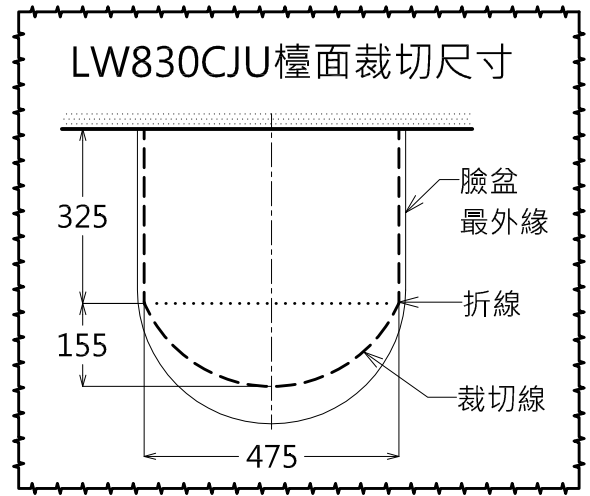

器具明細表		
品番	品名	數量
LW830CJU	半嵌式臉盆	1
TWL8S	臉盆固定金具	1
TWEL01	臉盆用感應龍頭	1
TC2608	按壓式落水頭	1
TW002L-1	P管	1

容量: 9.5L  
產品整體尺寸: 500x550x210

<b>TOTO</b>		單位 <i>M/M</i>	CAD比例 1:1 出圖比例 1:10	名稱
製圖 <i>Kusea</i>	檢圖	審核	日期 2012.06.26	半嵌式臉盆
備註 STI/TWC	版別 02	修改日期 2012.08.16	圖紙 A4	品番 LW830CJU / TWEL01