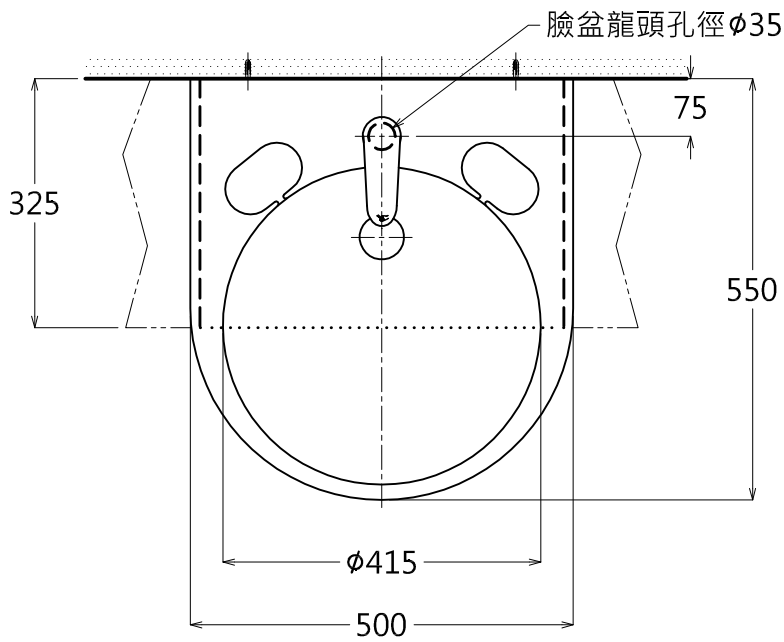

器具明細表		
品番	品名	數量
LW830CJU	半嵌式臉盆	1
TWL8S	臉盆固定金具	1
TWEL01	臉盆用感應龍頭	1
TC2608	按壓式落水頭	1
TW002L-1	P管	1

容量: 9.5L  
產品整體尺寸: 500x550x210

<b>TOTO</b>		單位 <i>M/M</i>	CAD比例 1:1 出圖比例 1:10	名稱
製圖 <i>Kusea</i>	檢圖	審核	日期 2012.06.26	半嵌式臉盆
備註 STI/TWC	版別 02	修改日期 2012.08.16	圖紙 A4	品番 LW830CJU / TWEL01