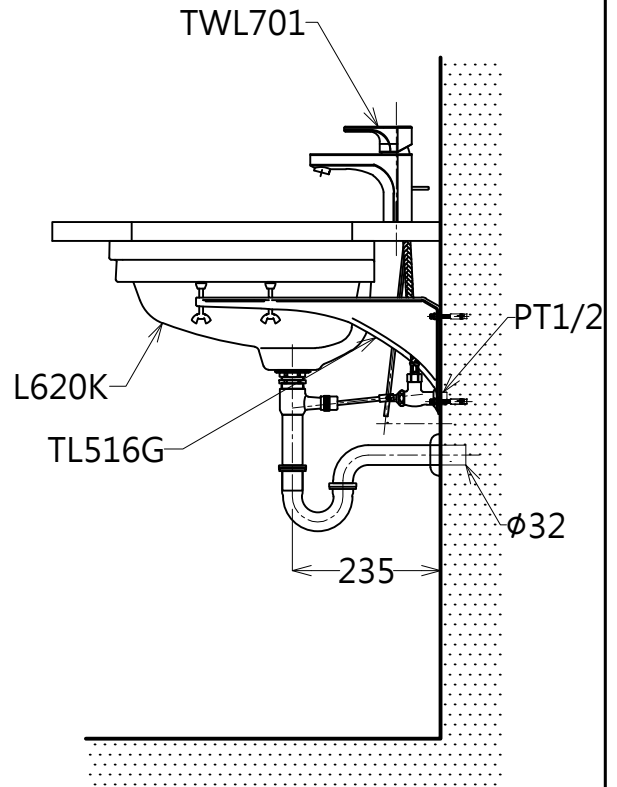

器具明細

品番	品名	數量
L620K	下崁式臉盆	1
TWL701	單槍龍頭	1
TL516G	臉盆支撐架(另購)	1

容量:15.0L

TOTO		單位 <i>M/M</i>	CAD比例 1:1 出圖比例 1:12	名稱
製圖 <i>Mark</i>	檢圖	審核	日期 2014.06.09	下崁式臉盆
備註 SSF/TWC	版別 03	修改日期 2015.04.06	圖紙 A4	品番 L620K/TWL701