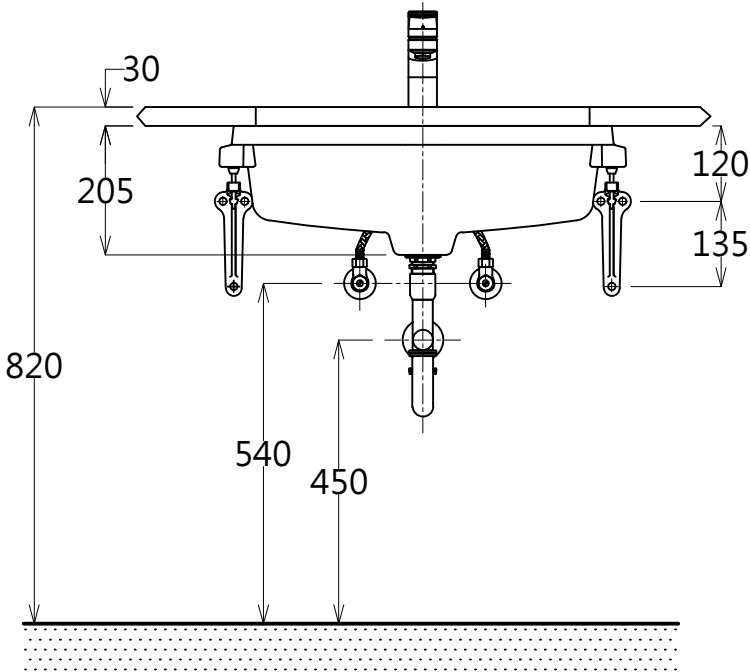

器具明細

品番	品名	數量
L620K	下崁式臉盆	1
TWL701	單槍龍頭	1
TL516G	臉盆支撐架(另購)	1

容量:15.0L

TOTO		單位 <i>M/M</i>	CAD比例 1:1 出圖比例 1:12	名稱
製圖 <i>Mark</i>	檢圖	審核	日期 2014.06.09	下崁式臉盆
備註 SSF/TWC	版別 03	修改日期 2015.04.06	圖紙 A4	品番 L620K/TWL701