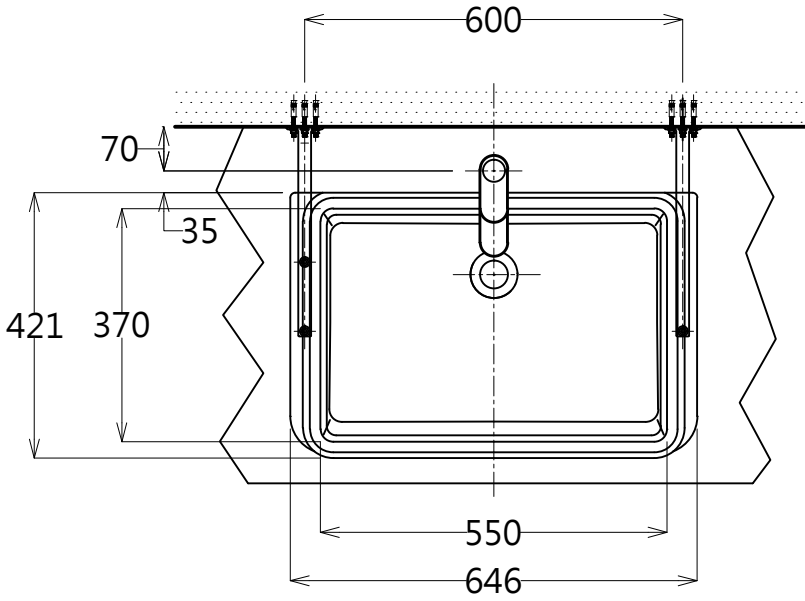

器具明細

品番	品名	數量
L620K	下崁式臉盆	1
TWL701	單槍龍頭	1
TL516G	臉盆支撐架(另購)	1

容量:15.0L

TOTO		單位 <i>M/M</i>	CAD比例 1:1 出圖比例 1:12	名稱
製圖 <i>Mark</i>	檢圖	審核	日期 2014.06.09	下崁式臉盆
備註 SSF/TWC	版別 03	修改日期 2015.04.06	圖紙 A4	品番 L620K/TWL701