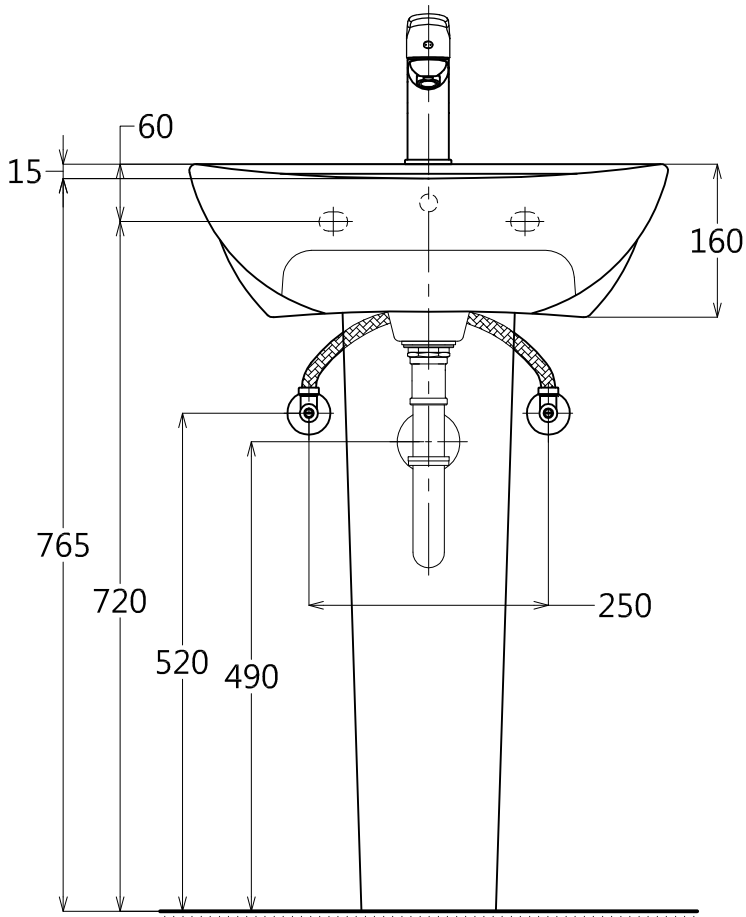

器具明細表		
品番	品名	數量
LW240CJU	臉盆	1
TWL135S	固定金具	2
L239FGT1	臉盆長腳	1
TWL801	單槍龍頭	1
TC2603	落水頭(內附)	1
TW002L	P管+止水栓(內附)	1

容量: 4.9 L
產品整體尺寸: 500x350x160

TOTO		單位 <i>M/M</i>	CAD比例 1:1 出圖比例 1:8	名稱
製圖 <i>Yairu</i>	檢圖	審核	日期 2013.11.13	壁掛式長腳臉盆
備註 STI/TWC	版別 01	修改日期	圖紙 A4	
				品番 LW240CJU/L239FGT1/TWL801