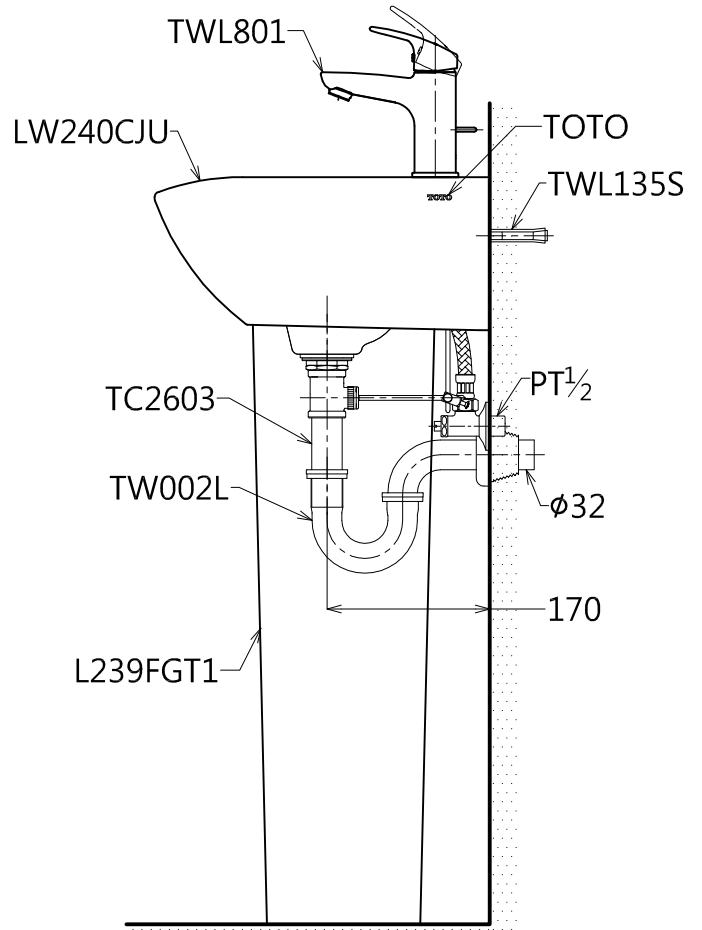

器具明細表		
品番	品名	數量
LW240CJU	臉盆	1
TWL135S	固定金具	2
L239FGT1	臉盆長腳	1
TWL801	單槍龍頭	1
TC2603	落水頭(內附)	1
TW002L	P管+止水栓(內附)	1

容量: 4.9 L
產品整體尺寸: 500x350x160

TOTO		單位 <i>M/M</i>	CAD比例 1:1 出圖比例 1:8	名稱
製圖 <i>Yairu</i>	檢圖	審核	日期 2013.11.13	壁掛式長腳臉盆
備註 STI/TWC	版別 01	修改日期	圖紙 A4	
				品番 LW240CJU/L239FGT1/TWL801