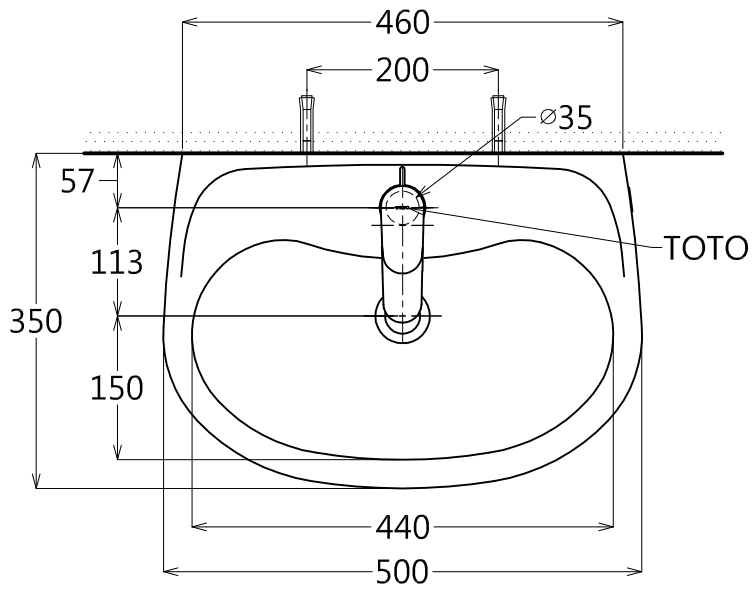

器具明細表		
品番	品名	數量
LW240CJU	臉盆	1
TWL135S	固定金具	2
L239FGT1	臉盆長腳	1
TWL801	單槍龍頭	1
TC2603	落水頭(內附)	1
TW002L	P管+止水栓(內附)	1

容量: 4.9 L
產品整體尺寸: 500x350x160

TOTO		單位 <i>M/M</i>	CAD比例 1:1 出圖比例 1:8	名稱
製圖 <i>Yairu</i>	檢圖	審核	日期 2013.11.13	壁掛式長腳臉盆
備註 STI/TWC	版別 01	修改日期	圖紙 A4	
				品番 LW240CJU/L239FGT1/TWL801