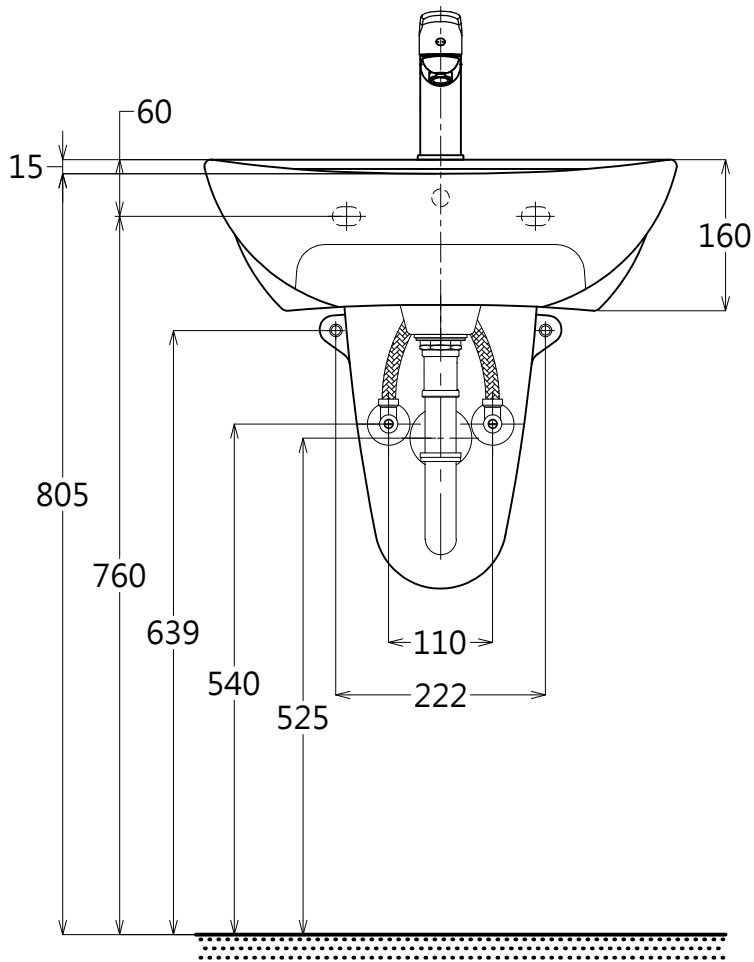

器具明細表		
品番	品名	數量
LW240CJU	臉盆	1
TWL135S	固定螺絲	2
LW240HFJ	臉盆短腳	1
TWL5	固定螺絲	2
TWL801	單槍龍頭	1
TC2603	落水頭(內附)	1
TW002L	P管(內附)	1

容量: 4.9 L

<b>TOTO</b>		單位 <i>M/M</i>	CAD比例 1:1 出圖比例 1:8	名稱
製圖 <i>Mark</i>	檢圖	審核	日期 2013.10.04	壁掛式臉盆
備註 STI / TWC	版別 02	修改日期 2015.04.06	圖紙 A4	品番 LW240CJU/LW240HFJ/TWL801