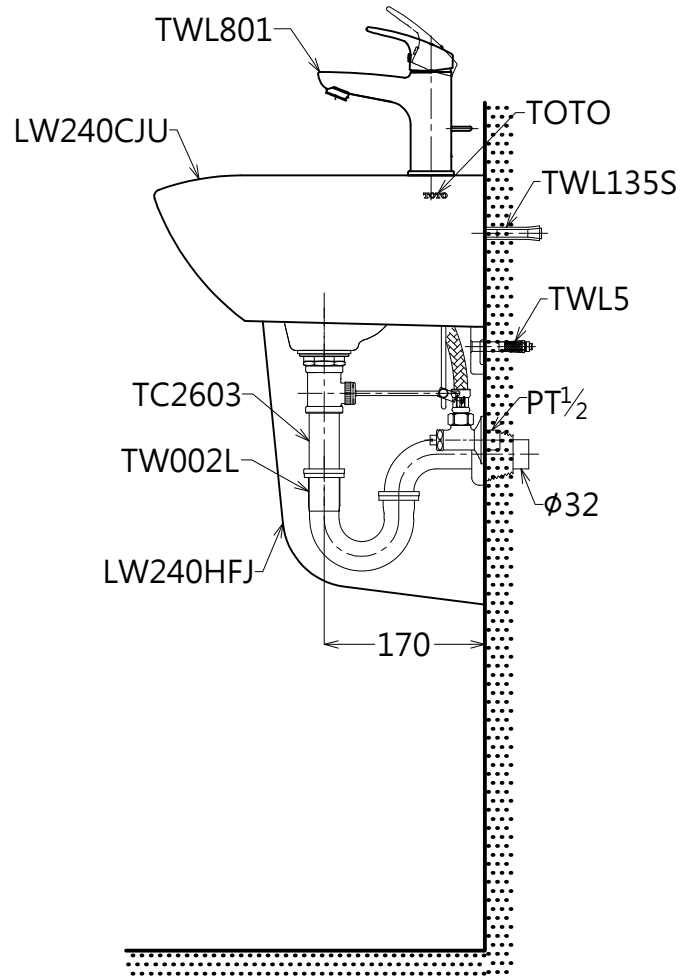

器具明細表		
品番	品名	數量
LW240CJU	臉盆	1
TWL135S	固定螺絲	2
LW240HFJ	臉盆短腳	1
TWL5	固定螺絲	2
TWL801	單槍龍頭	1
TC2603	落水頭(內附)	1
TW002L	P管(內附)	1

容量: 4.9 L

<b>TOTO</b>		單位 <i>M/M</i>	CAD比例 1:1 出圖比例 1:8	名稱
製圖 <i>Mark</i>	檢圖	審核	日期 2013.10.04	壁掛式臉盆
備註 STI / TWC	版別 02	修改日期 2015.04.06	圖紙 A4	品番 LW240CJU/LW240HFJ/TWL801