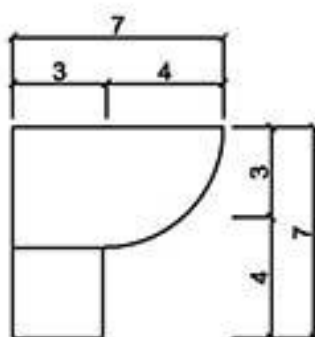

龍潭元勝股份有限公司

L-0-6

ASCENT Architectural Material Limited

GRC線版

桃園縣龍潭鄉文化路571號 TEL: (03) 471-3991 FAX: (03) 471-3982

型號 L-0707

型號 L-0710A