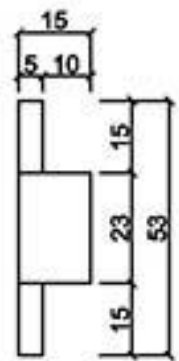

桃園縣龍潭鄉文化路571號 TEL: (03) 471-3991 FAX: (03) 471-3982

型號 L-1530

型號 L-1531

型號 L-1538

型號 L-1540

型號 L-1540A

型號 L-1540B

型號 L-1545(蓮花瓣)