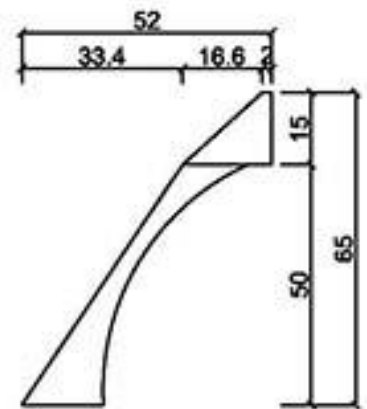

GRC線版

桃園縣龍潭鄉文化路571號 TEL: (03) 471-3991 FAX: (03) 471-3982

型號 L-5050

型號 L-5086

型號 L-5265N

型號 L-5275

型號 L-5360N

型號 L-5363N