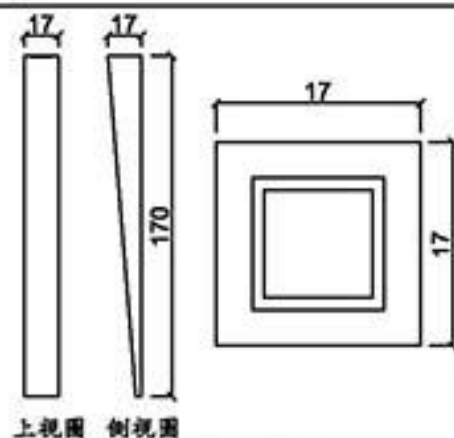

桃園縣龍潭鄉文化路571號 TEL: (03) 471-3991 FAX: (03) 471-3982

型號 L-1717

型號 L-1717A

型號 L-1717B

型號 L-1718

型號 L-1721C

型號 L-1723

型號 L-1725