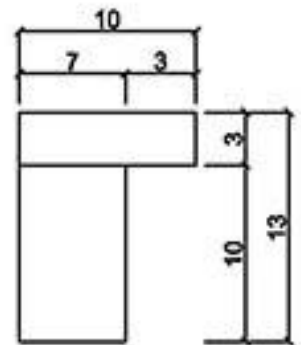

GRC線版

桃園縣龍潭鄉文化路571號 TEL: (03) 471-3991 FAX: (03) 471-3982

型號 L-1010

型號 L-1010B

型號 L-1010C

型號 L-1010E

型號 L-1012

型號 L-1013