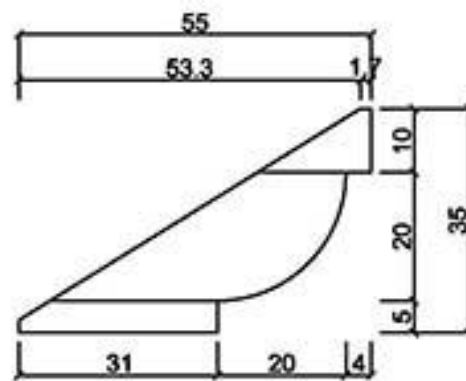

型號 L-5535AN