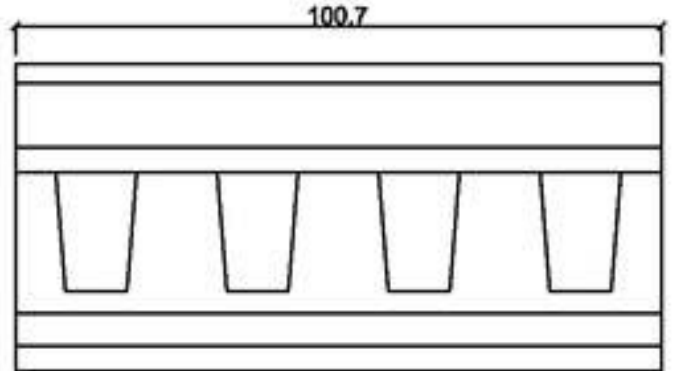

龍潭元勝股份有限公司

L-19

ASCENT Architectural Material Limited

GRC線版

桃園縣龍潭鄉文化路571號 TEL: (03) 471-3991 FAX: (03) 471-3982

型號 L-1933

型號 L-1948

型號

型號

型號

型號

型號

型號

型號

型號

型號