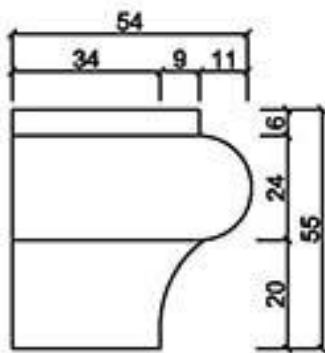

GRC線版

桃園縣龍潭鄉文化路571號 TEL: (03) 471-3991 FAX: (03) 471-3982

型號 L-5050

型號 L-5086

型號 L-5265N

型號 L-5275

型號 L-5360N

型號 L-5363N