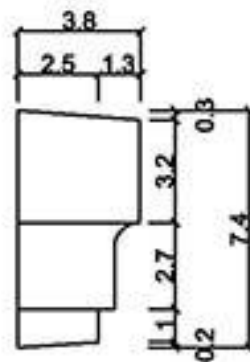

型號 L-0406

型號 L-0407