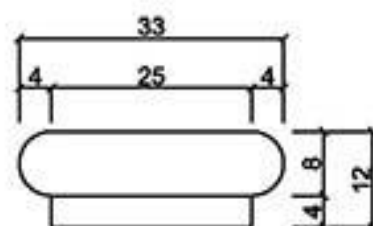

龍潭元勝股份有限公司

L-3-2

ASCENT Architectural Material Limited

GRC線版

桃園縣龍潭鄉文化路571號 TEL: (03) 471-3991 FAX: (03) 471-3982

型號 L-3312