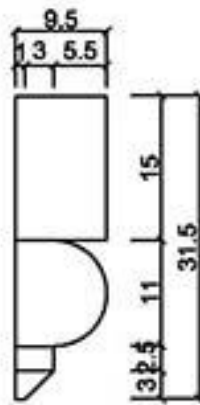

桃園縣龍潭鄉文化路571號 TEL: (03) 471-3991 FAX: (03) 471-3982

型號 L-0922A

型號 L-0931

型號 L-0935

型號 L-0971

型號

型號

型號