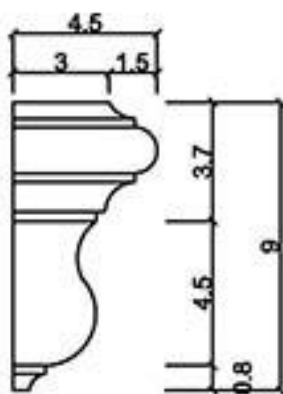

GRC線版

桃園縣龍潭鄉文化路571號 TEL: (03) 471-3991 FAX: (03) 471-3982

型號 L-0210

型號 L-0303

型號 L-0304

型號 L-0306

型號 L-0309

型號 L-0406