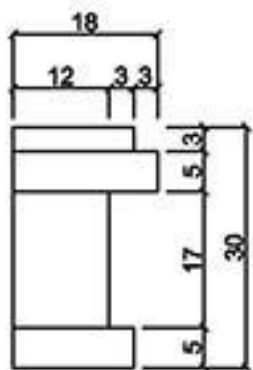

GRC線版

桃園縣龍潭鄉文化路571號 TEL: (03) 471-3991 FAX: (03) 471-3982

型號 L-1830A

型號 L-1830B

型號 L-1836

型號 L-1837

型號 L-1850

型號 L-1870