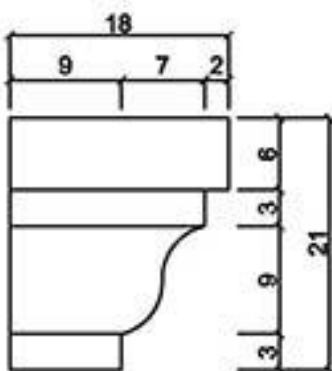

型號 L-1815C

型號 L-1821