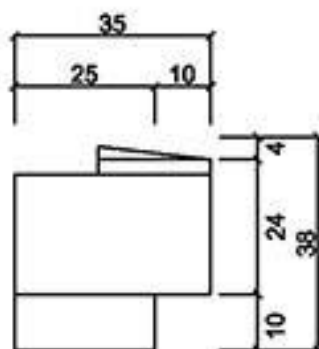

桃園縣龍潭鄉文化路571號 TEL: (03) 471-3991 FAX: (03) 471-3982

型號 L-3430

型號 L-3449S

型號 L-3450A

型號 L-3525

型號 L-3526N

型號 L-3528N

型號 L-3538