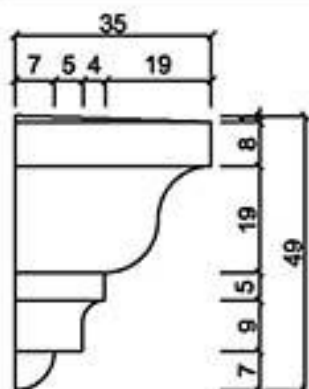

龍潭元勝股份有限公司

L-3-3

ASCENT Architectural Material Limited

GRC線版

桃園縣龍潭鄉文化路571號 TEL: (03) 471-3991 FAX: (03) 471-3982

型號 L-3549