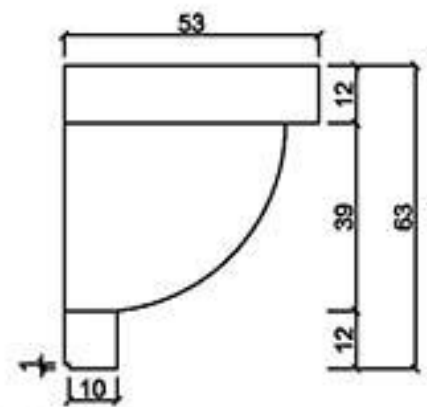

GRC線版

桃園縣龍潭鄉文化路571號 TEL: (03) 471-3991 FAX: (03) 471-3982

型號 L-5050

型號 L-5086

型號 L-5265N

型號 L-5275

型號 L-5360N

型號 L-5363N