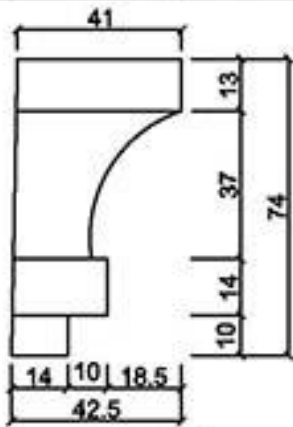

GRC線版

桃園縣龍潭鄉文化路571號 TEL: (03) 471-3991 FAX: (03) 471-3982

型號 L-4146

型號 L-4374

型號 L-4435

型號 L-4545

型號 L-4550

型號 L-4550N