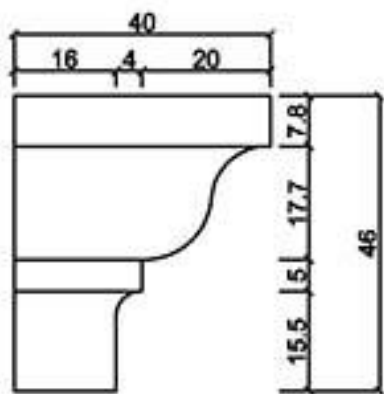

ASCENT Architectural Material Limited

GRC線版

桃園縣龍潭鄉文化路571號 TEL: (03) 471-3991 FAX: (03) 471-3982

型號 L-4022

型號 L-4025

型號 L-4033

型號 L-4046

型號 L-4050