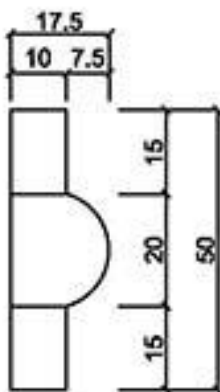

GRC線版

桃園縣龍潭鄉文化路571號 TEL: (03) 471-3991 FAX: (03) 471-3982

型號 L-1830A

型號 L-1830B

型號 L-1836

型號 L-1837

型號 L-1850

型號 L-1870