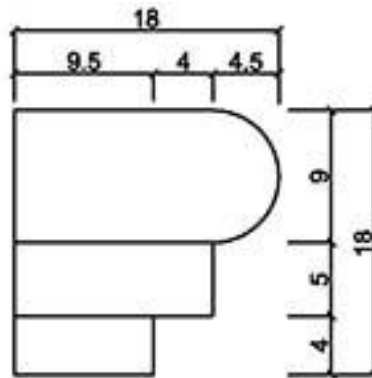

桃園縣龍潭鄉文化路571號 TEL: (03) 471-3991 FAX: (03) 471-3982

型號 L-1740

型號 L-1750

型號 L-1781

型號 L-1815

型號 L-1815A

型號 L-1815B

型號 L-1815C