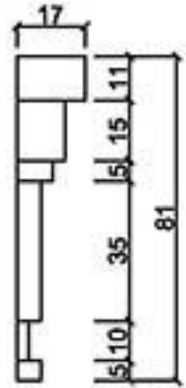

龍潭元勝股份有限公司

L-17.18

ASCENT Architectural Material Limited

GRC線版

桃園縣龍潭鄉文化路571號 TEL: (03) 471-3991 FAX: (03) 471-3982

型號 L-1781