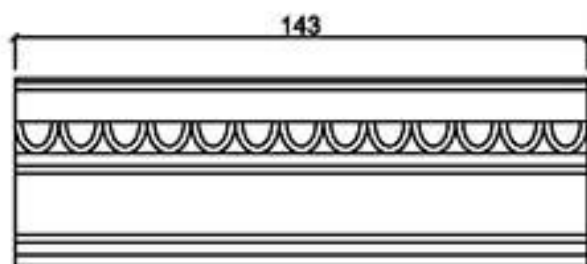

型號 L-4063N

型號 L-4045N

型號 L-40100N

型號 L-40103S

型號 L-4247

龍潭元勝股份有限公司

L-4-2

ASCENT Architectural Material Limited