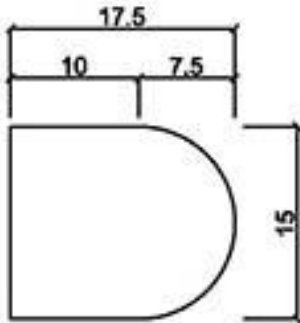

桃園縣龍潭鄉文化路571號 TEL: (03) 471-3991 FAX: (03) 471-3982

型號 L-1740

型號 L-1750

型號 L-1781

型號 L-1815

型號 L-1815A

型號 L-1815B

型號 L-1815C