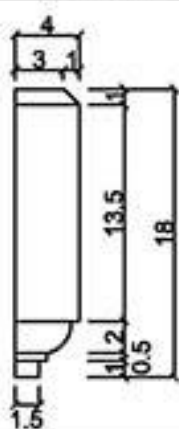

龍潭元勝股份有限公司

L-0-2

ASCENT Architectural Material Limited

GRC線版

桃園縣龍潭鄉文化路571號 TEL: (03) 471-3991 FAX: (03) 471-3982

型號 L-0418