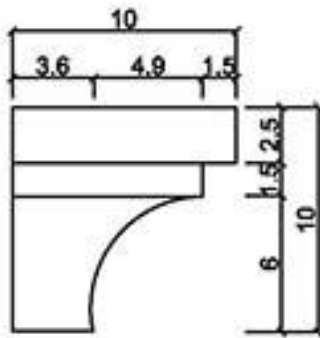

GRC線版

桃園縣龍潭鄉文化路571號 TEL: (03) 471-3991 FAX: (03) 471-3982

型號 L-1010

型號 L-1010B

型號 L-1010C

型號 L-1010E

型號 L-1012

型號 L-1013