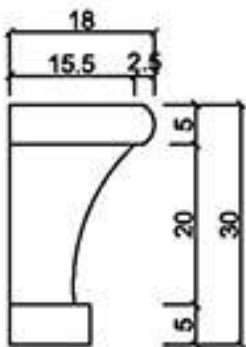

GRC線版

桃園縣龍潭鄉文化路571號 TEL: (03) 471-3991 FAX: (03) 471-3982

型號 L-1830A

型號 L-1830B

型號 L-1836

型號 L-1837

型號 L-1850

型號 L-1870