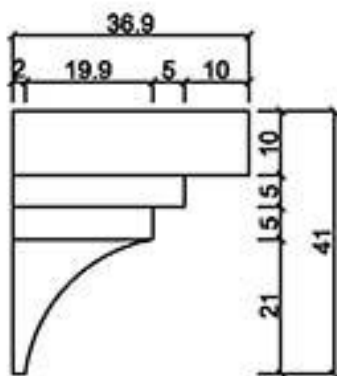

GRC線版

桃園縣龍潭鄉文化路571號 TEL: (03) 471-3991 FAX: (03) 471-3982

型號 L-3570

型號 L-3577N

型號 L-3580

型號 L-3640N

型號 L-3659

型號 L-3737N