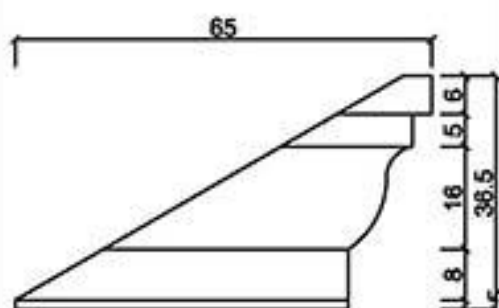

龍潭元勝股份有限公司

L-6

ASCENT Architectural Material Limited

GRC線版

桃園縣龍潭鄉文化路571號 TEL: (03) 471-3991 FAX: (03) 471-3982

型號 L-6724

型號

型號