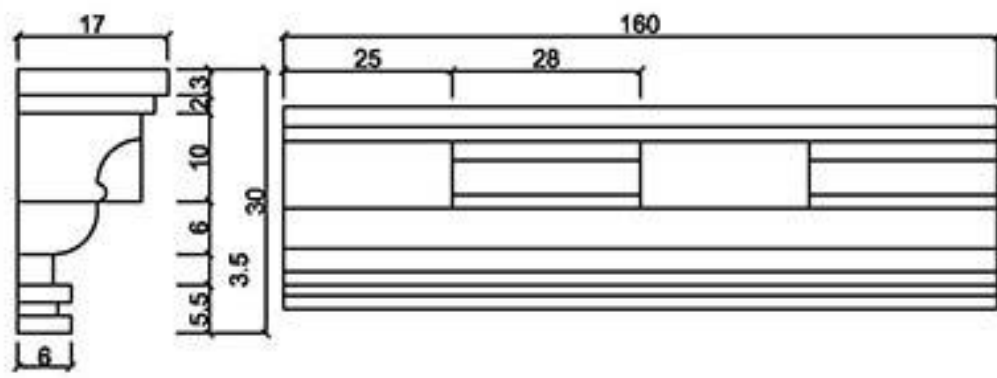

桃園縣龍潭鄉文化路571號 TEL: (03) 471-3991 FAX: (03) 471-3982

型號 L-1717

型號 L-1717A

型號 L-1717B

型號 L-1718

型號 L-1721C

型號 L-1723

型號 L-1725