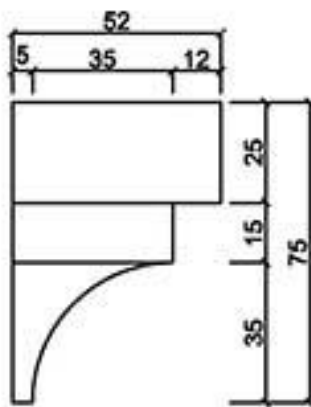

GRC線版

桃園縣龍潭鄉文化路571號 TEL: (03) 471-3991 FAX: (03) 471-3982

型號 L-5050

型號 L-5086

型號 L-5265N

型號 L-5275

型號 L-5360N

型號 L-5363N