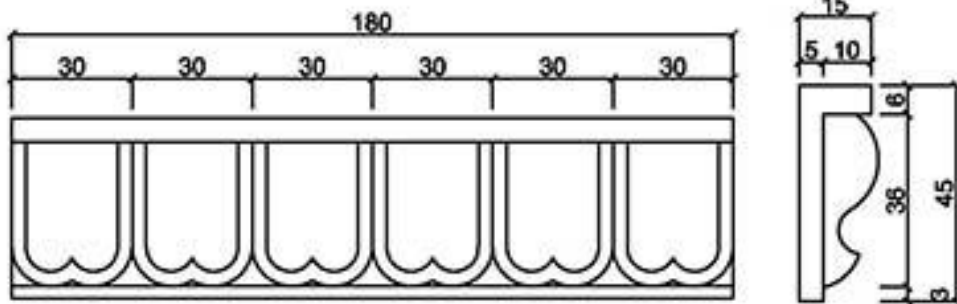

桃園縣龍潭鄉文化路571號 TEL: (03) 471-3991 FAX: (03) 471-3982

型號 L-1530

型號 L-1531

型號 L-1538

型號 L-1540

型號 L-1540A

型號 L-1540B

型號 L-1545(蓮花瓣)