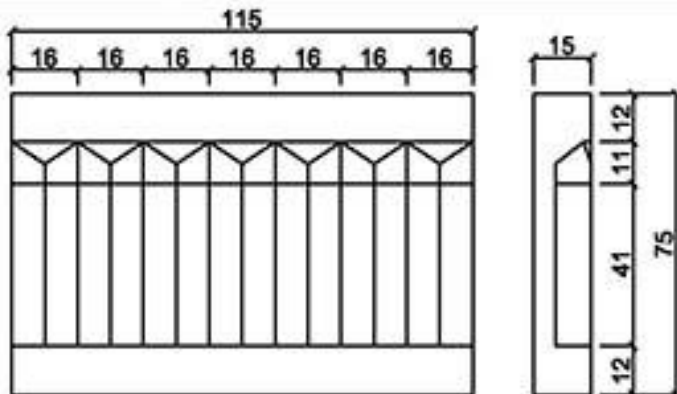

型號 L-1545(蓮花瓣)

型號 L-1575

型號