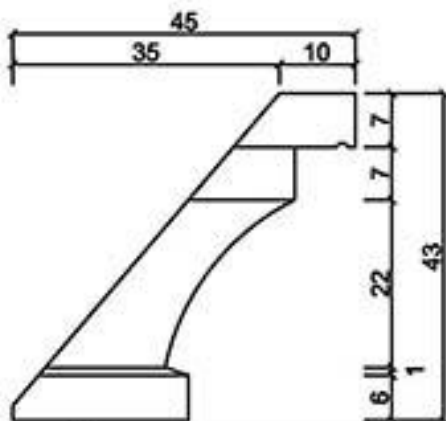

GRC線版

桃園縣龍潭鄉文化路571號 TEL: (03) 471-3991 FAX: (03) 471-3982

型號 L-4146

型號 L-4374

型號 L-4435

型號 L-4545

型號 L-4550

型號 L-4550N