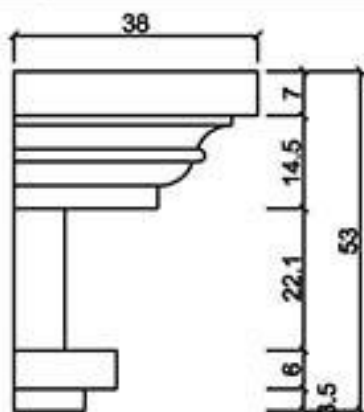

型號 L-3853N

型號

型號