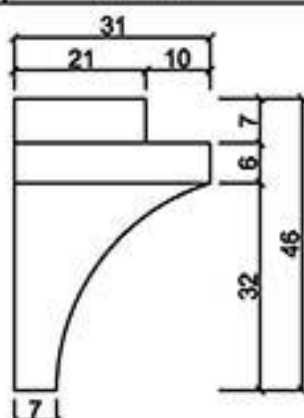

龍潭元勝股份有限公司

L-3-2

ASCENT Architectural Material Limited

GRC線版

桃園縣龍潭鄉文化路571號 TEL: (03) 471-3991 FAX: (03) 471-3982

型號 L-3146

型號 L-3312