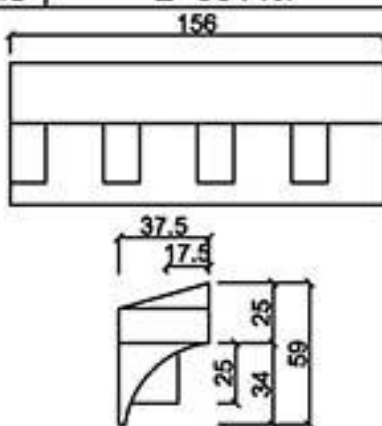

GRC線版

桃園縣龍潭鄉文化路571號 TEL: (03) 471-3991 FAX: (03) 471-3982

型號 L-3570

型號 L-3577N

型號 L-3580

型號 L-3640N

型號 L-3659

型號 L-3737N