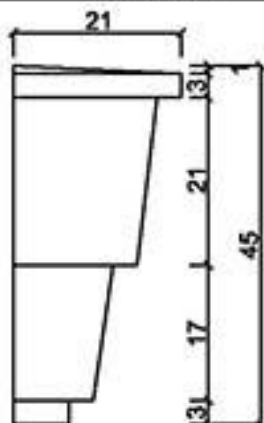

型號 L-2145

型號 L-2220

型號 L-2230