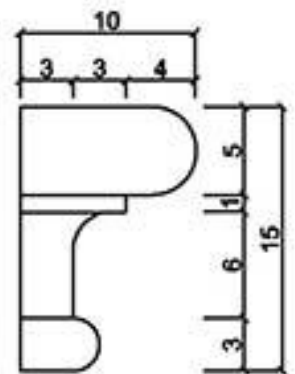

龍潭元勝股份有限公司

L-10-1

ASCENT Architectural Material Limited

GRC線版

桃園縣龍潭鄉文化路571號 TEL: (03) 471-3991 FAX: (03) 471-3982

型號 L-1010B

型號 L-1015