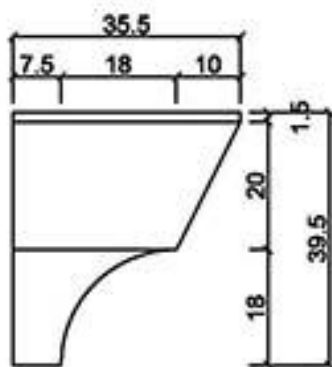

GRC線版

桃園縣龍潭鄉文化路571號 TEL: (03) 471-3991 FAX: (03) 471-3982

型號 L-3570

型號 L-3577N

型號 L-3580

型號 L-3640N

型號 L-3659

型號 L-3737N