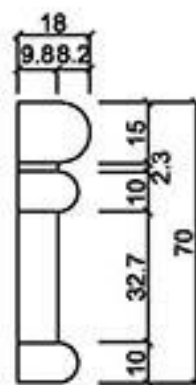

GRC線版

桃園縣龍潭鄉文化路571號 TEL: (03) 471-3991 FAX: (03) 471-3982

型號 L-1830A

型號 L-1830B

型號 L-1836

型號 L-1837

型號 L-1850

型號 L-1870