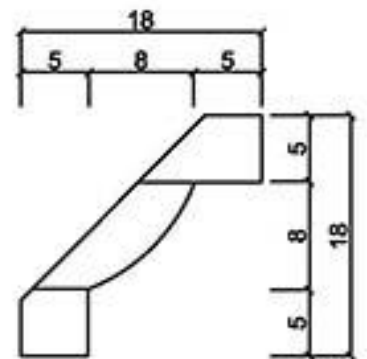

型號 L-1815B

型號 L-1818N