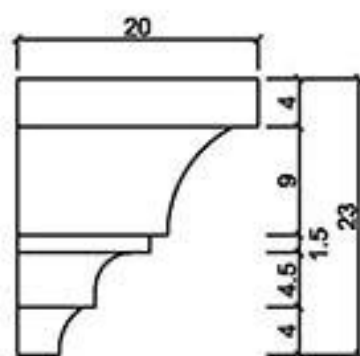

型號 L-2023CN