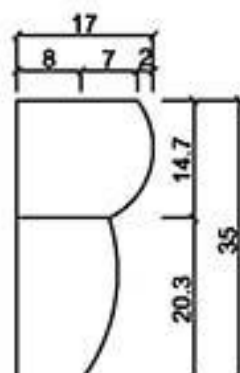

型號 L-1730

型號 L-1730B

型號 L-1735