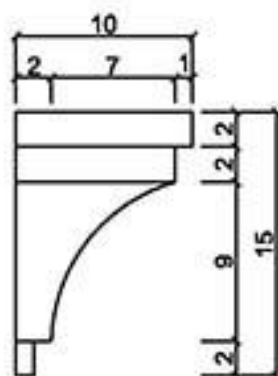

龍潭元勝股份有限公司

L-10-1

ASCENT Architectural Material Limited

GRC線版

桃園縣龍潭鄉文化路571號 TEL: (03) 471-3991 FAX: (03) 471-3982

型號 L-1010B

型號 L-1015A