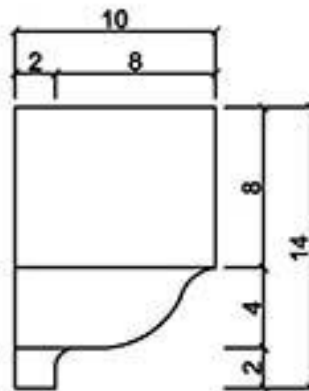

型號 L-1012

型號 L-1014