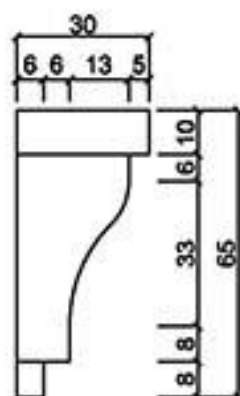

桃園縣龍潭鄉文化路571號 TEL: (03) 471-3991 FAX: (03) 471-3982

型號 L-3050

型號 L-3057

型號 L-3064

型號 L-3060

型號 L-3060AN

型號 L-3065

型號 L-3067