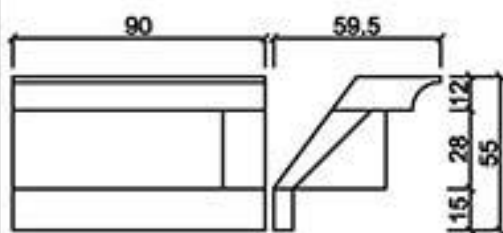

龍潭元勝股份有限公司

L-6

ASCENT Architectural Material Limited

GRC線版

桃園縣龍潭鄉文化路571號 TEL: (03) 471-3991 FAX: (03) 471-3982