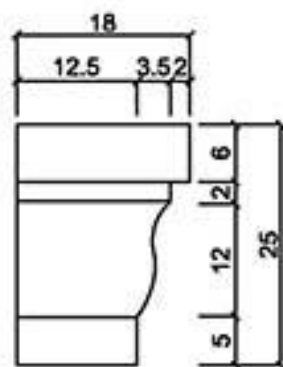

龍潭元勝股份有限公司

L-17.18

ASCENT Architectural Material Limited

GRC線版

桃園縣龍潭鄉文化路571號 TEL: (03) 471-3991 FAX: (03) 471-3982

型號 L-1825