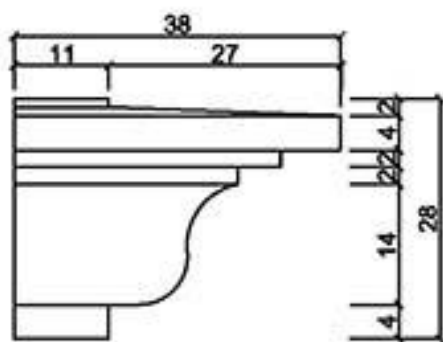

龍潭元勝股份有限公司

L-3-4

ASCENT Architectural Material Limited

GRC線版

桃園縣龍潭鄉文化路571號 TEL: (03) 471-3991 FAX: (03) 471-3982

型號 L-3828

型號

型號