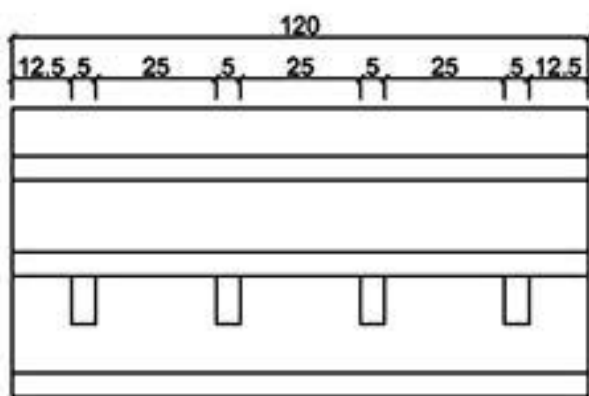

桃園縣龍潭鄉文化路571號 TEL: (03) 471-3991 FAX: (03) 471-3982

型號 L-3050

型號 L-3057

型號 L-3064

型號 L-3060

型號 L-3060AN

型號 L-3065

型號 L-3067