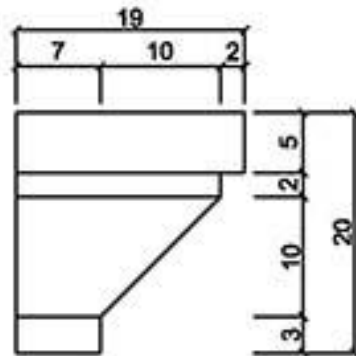

龍潭元勝股份有限公司

L-18.19

ASCENT Architectural Material Limited

GRC線版

桃園縣龍潭鄉文化路571號 TEL: (03) 471-3991 FAX: (03) 471-3982

型號 L-1920

型號 L-1932