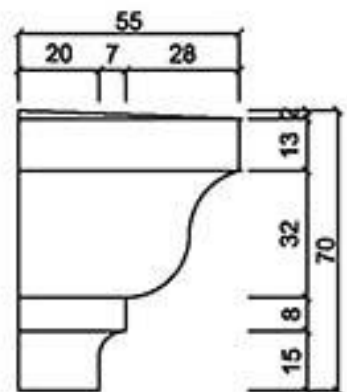

龍潭元勝股份有限公司

L-5

ASCENT Architectural Material Limited

GRC線版

桃園縣龍潭鄉文化路571號 TEL: (03) 471-3991 FAX: (03) 471-3982

型號 L-5570

型號