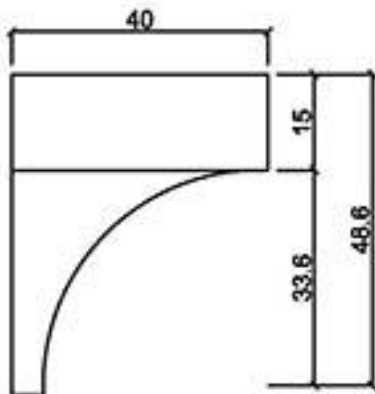

ASCENT Architectural Material Limited

GRC線版

桃園縣龍潭鄉文化路571號 TEL: (03) 471-3991 FAX: (03) 471-3982

型號 L-4022

型號 L-4025

型號 L-4033

型號 L-4046

型號 L-4050