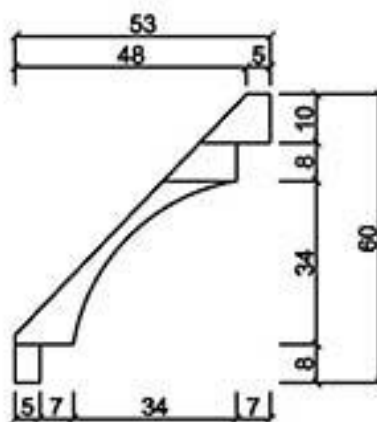

GRC線版

桃園縣龍潭鄉文化路571號 TEL: (03) 471-3991 FAX: (03) 471-3982

型號 L-5050

型號 L-5086

型號 L-5265N

型號 L-5275

型號 L-5360N

型號 L-5363N