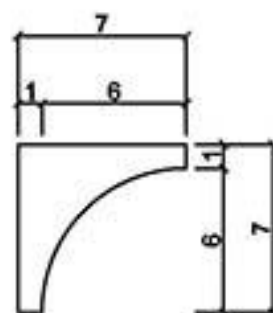

龍潭元勝股份有限公司

L-0-6

ASCENT Architectural Material Limited

GRC線版

桃園縣龍潭鄉文化路571號 TEL: (03) 471-3991 FAX: (03) 471-3982

型號 L-0710A