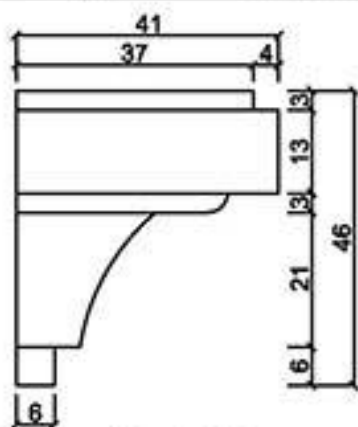

GRC線版

桃園縣龍潭鄉文化路571號 TEL: (03) 471-3991 FAX: (03) 471-3982

型號 L-4146

型號 L-4374

型號 L-4435

型號 L-4545

型號 L-4550

型號 L-4550N