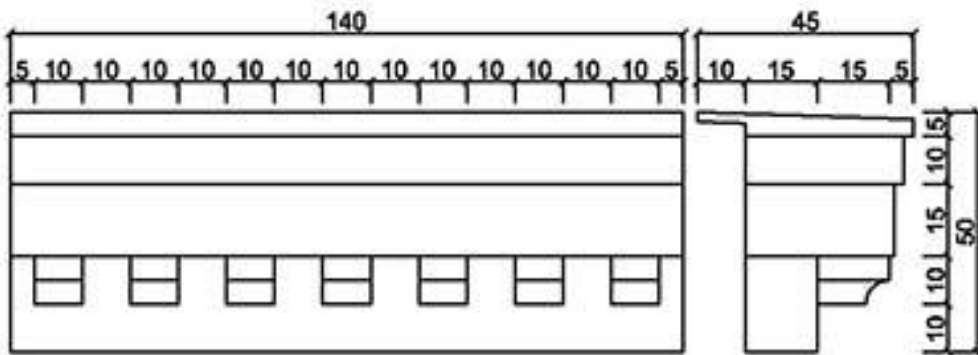

GRC線版

桃園縣龍潭鄉文化路571號 TEL: (03) 471-3991 FAX: (03) 471-3982

型號 L-4146

型號 L-4374

型號 L-4435

型號 L-4545

型號 L-4550

型號 L-4550N