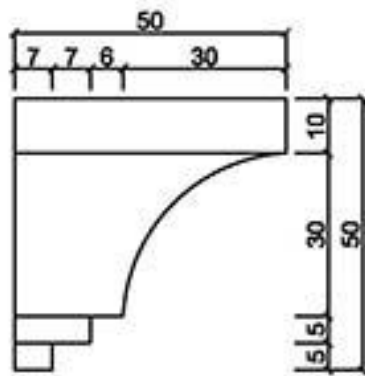

GRC線版

桃園縣龍潭鄉文化路571號 TEL: (03) 471-3991 FAX: (03) 471-3982

型號 L-5050

型號 L-5086

型號 L-5265N

型號 L-5275

型號 L-5360N

型號 L-5363N