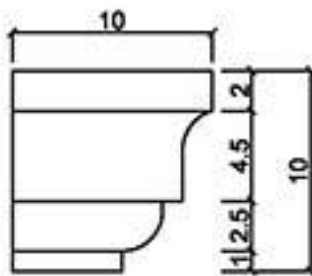

GRC線版

桃園縣龍潭鄉文化路571號 TEL: (03) 471-3991 FAX: (03) 471-3982

型號 L-1010

型號 L-1010B

型號 L-1010C

型號 L-1010E

型號 L-1012

型號 L-1013