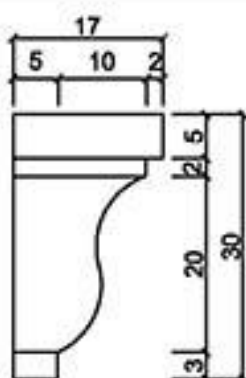

型號 L-1730

型號 L-1730B

型號 L-1735