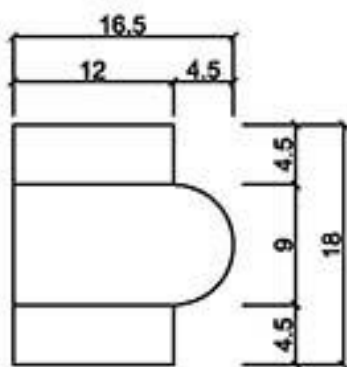

桃園縣龍潭鄉文化路571號 TEL: (03) 471-3991 FAX: (03) 471-3982

型號 L-1717

型號 L-1717A

型號 L-1717B

型號 L-1718

型號 L-1721C

型號 L-1723

型號 L-1725