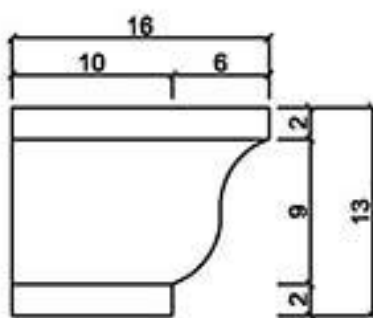

龍潭元勝股份有限公司

L-16-1

ASCENT Architectural Material Limited

GRC線版

桃園縣龍潭鄉文化路571號 TEL: (03) 471-3991 FAX: (03) 471-3982

型號 L-1635N