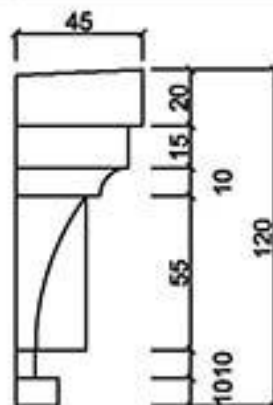

龍潭元勝股份有限公司

L-4-2

ASCENT Architectural Material Limited

GRC線版

桃園縣龍潭鄉文化路571號 TEL: (03) 471-3991 FAX: (03) 471-3982