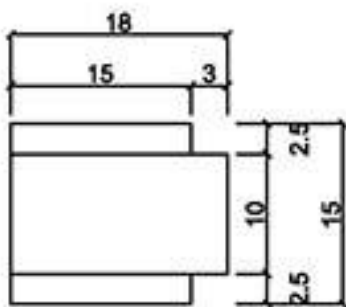

桃園縣龍潭鄉文化路571號 TEL: (03) 471-3991 FAX: (03) 471-3982

型號 L-1740

型號 L-1750

型號 L-1781

型號 L-1815

型號 L-1815A

型號 L-1815B

型號 L-1815C