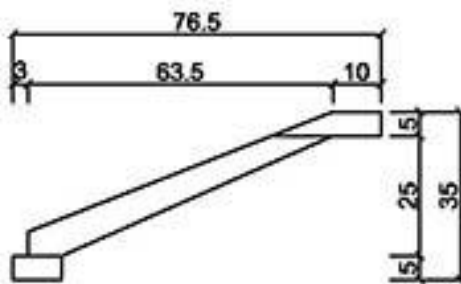

GRC線版

桃園縣龍潭鄉文化路571號 TEL: (03) 471-3991 FAX: (03) 471-3982

型號 L-3570

型號 L-3577N

型號 L-3580

型號 L-3640N

型號 L-3659

型號 L-3737N