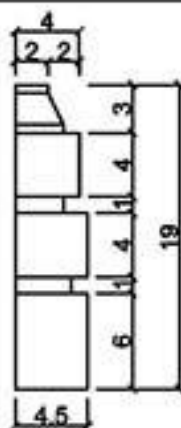

龍潭元勝股份有限公司

L-0-4

ASCENT Architectural Material Limited

GRC線版

桃園縣龍潭鄉文化路571號 TEL: (03) 471-3991 FAX: (03) 471-3982

型號 L-0519

型號 L-0606

型號 L-0606A