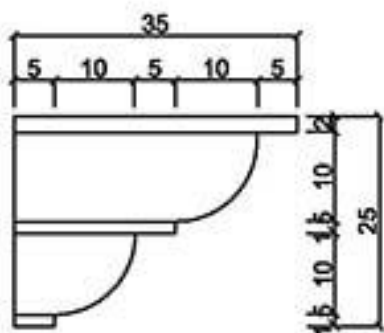

桃園縣龍潭鄉文化路571號 TEL: (03) 471-3991 FAX: (03) 471-3982

型號 L-3430

型號 L-3449S

型號 L-3450A

型號 L-3525

型號 L-3526N

型號 L-3528N

型號 L-3538