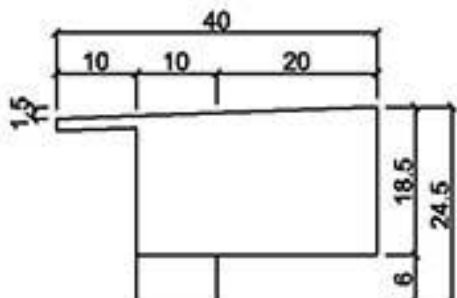

龍潭元勝股份有限公司

L-4-1

ASCENT Architectural Material Limited

GRC線版

桃園縣龍潭鄉文化路571號 TEL: (03) 471-3991 FAX: (03) 471-3982

型號 L-4247