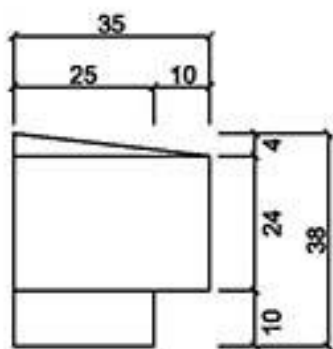

桃園縣龍潭鄉文化路571號 TEL: (03) 471-3991 FAX: (03) 471-3982

型號 L-3430

型號 L-3449S

型號 L-3450A

型號 L-3525

型號 L-3526N

型號 L-3528N

型號 L-3538