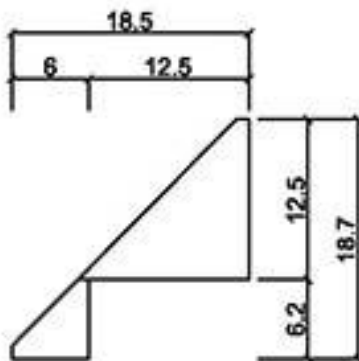

龍潭元勝股份有限公司

L-18.19

ASCENT Architectural Material Limited

GRC線版

桃園縣龍潭鄉文化路571號 TEL: (03) 471-3991 FAX: (03) 471-3982

型號 L-1919N

型號 L-1932