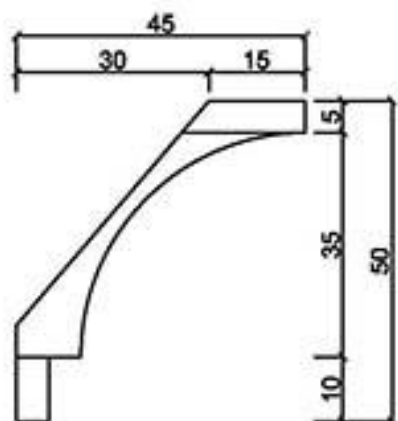

GRC線版

桃園縣龍潭鄉文化路571號 TEL: (03) 471-3991 FAX: (03) 471-3982

型號 L-4146

型號 L-4374

型號 L-4435

型號 L-4545

型號 L-4550

型號 L-4550N