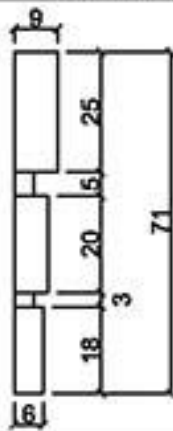

桃園縣龍潭鄉文化路571號 TEL: (03) 471-3991 FAX: (03) 471-3982

型號 L-0922A

型號 L-0931

型號 L-0935

型號 L-0971

型號

型號

型號