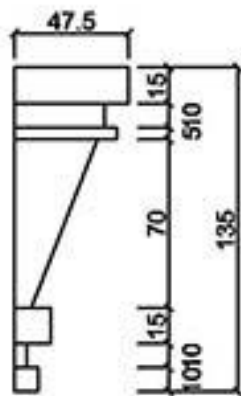

桃園縣龍潭鄉文化路571號 TEL: (03) 471-3991 FAX: (03) 471-3982

型號 L-48135

型號

型號

型號

型號

型號

型號