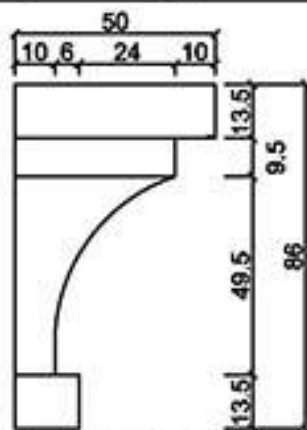

GRC線版

桃園縣龍潭鄉文化路571號 TEL: (03) 471-3991 FAX: (03) 471-3982

型號 L-5050

型號 L-5086

型號 L-5265N

型號 L-5275

型號 L-5360N

型號 L-5363N