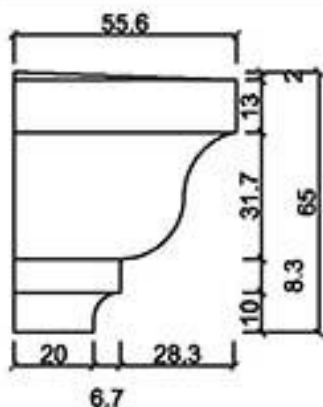

龍潭元勝股份有限公司

L-5

ASCENT Architectural Material Limited

GRC線版

桃園縣龍潭鄉文化路571號 TEL: (03) 471-3991 FAX: (03) 471-3982

型號 L-5665

型號