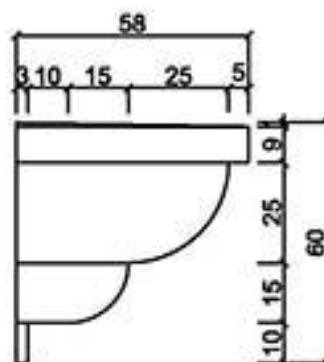

型號 L-5860

型號