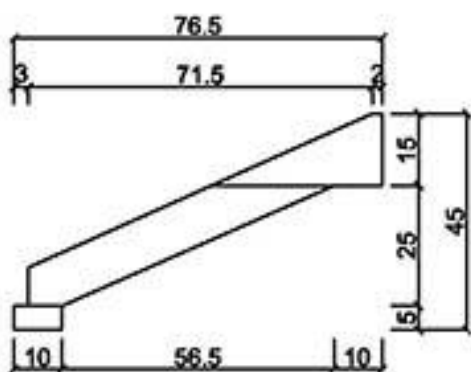

龍潭元勝股份有限公司

L-4-2

ASCENT Architectural Material Limited

GRC線版

桃園縣龍潭鄉文化路571號 TEL: (03) 471-3991 FAX: (03) 471-3982

型號 L-4577N