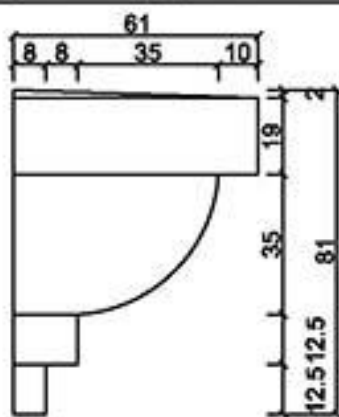

龍潭元勝股份有限公司

L-6

ASCENT Architectural Material Limited

GRC線版

桃園縣龍潭鄉文化路571號 TEL: (03) 471-3991 FAX: (03) 471-3982

型號 L-6181

型號 L-6724

型號

型號