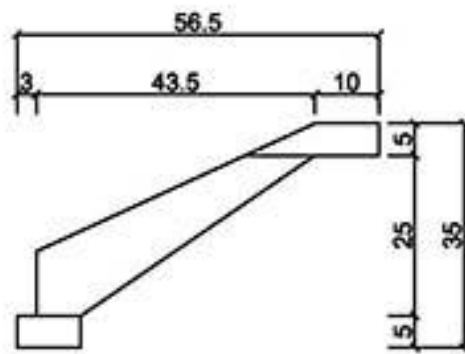

龍潭元勝股份有限公司

L-3-3

ASCENT Architectural Material Limited

GRC線版

桃園縣龍潭鄉文化路571號 TEL: (03) 471-3991 FAX: (03) 471-3982

型號 L-3557N