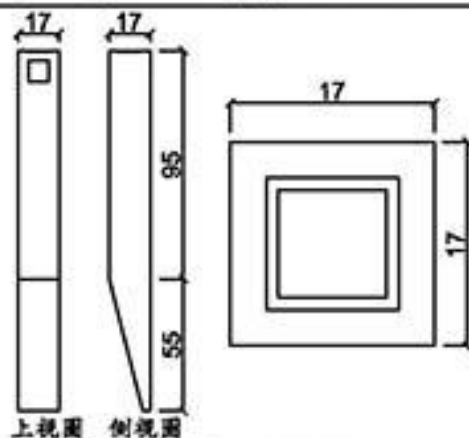

桃園縣龍潭鄉文化路571號 TEL: (03) 471-3991 FAX: (03) 471-3982

型號 L-1717

型號 L-1717A

型號 L-1717B

型號 L-1718

型號 L-1721C

型號 L-1723

型號 L-1725