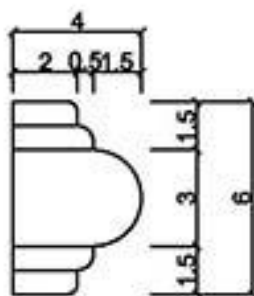

GRC線版

桃園縣龍潭鄉文化路571號 TEL: (03) 471-3991 FAX: (03) 471-3982

型號 L-0210

型號 L-0303

型號 L-0304

型號 L-0306

型號 L-0309

型號 L-0406