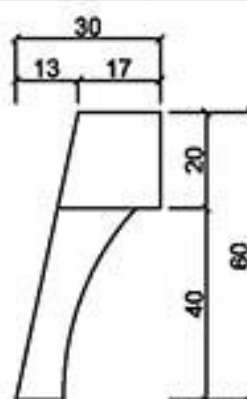

桃園縣龍潭鄉文化路571號 TEL: (03) 471-3991 FAX: (03) 471-3982

型號 L-3050

型號 L-3057

型號 L-3064

型號 L-3060

型號 L-3060AN

型號 L-3065

型號 L-3067