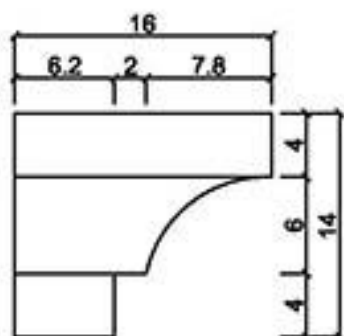

龍潭元勝股份有限公司

L-16-1

ASCENT Architectural Material Limited

GRC線版

桃園縣龍潭鄉文化路571號 TEL: (03) 471-3991 FAX: (03) 471-3982

型號 L-1635N