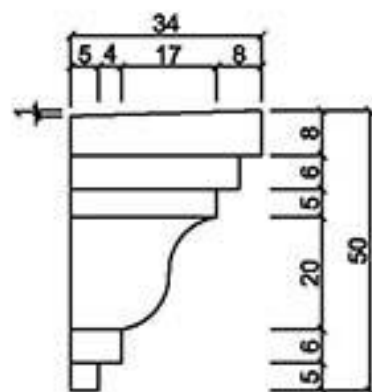

桃園縣龍潭鄉文化路571號 TEL: (03) 471-3991 FAX: (03) 471-3982

型號 L-3430

型號 L-3449S

型號 L-3450A

型號 L-3525

型號 L-3526N

型號 L-3528N

型號 L-3538