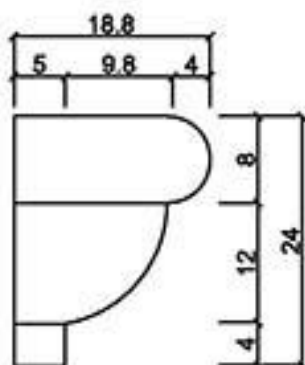

型號 L-1916

型號 L-1924