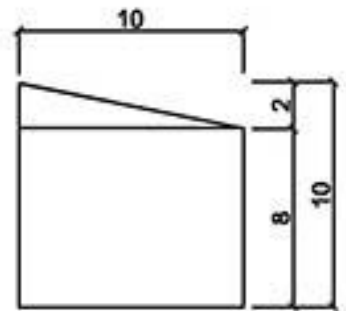

GRC線版

桃園縣龍潭鄉文化路571號 TEL: (03) 471-3991 FAX: (03) 471-3982

型號 L-1010

型號 L-1010B

型號 L-1010C

型號 L-1010E

型號 L-1012

型號 L-1013