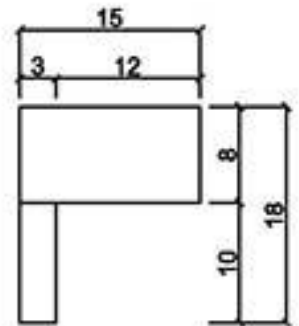

桃園縣龍潭鄉文化路571號 TEL: (03) 471-3991 FAX: (03) 471-3982

型號 L-1740

型號 L-1750

型號 L-1781

型號 L-1815

型號 L-1815A

型號 L-1815B

型號 L-1815C