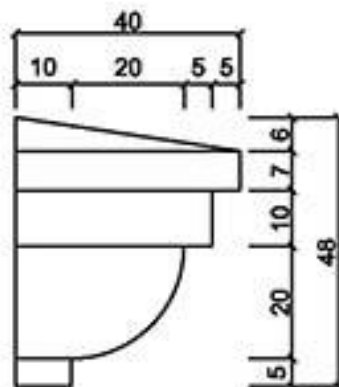

龍潭元勝股份有限公司

L-3-4

ASCENT Architectural Material Limited

GRC線版

桃園縣龍潭鄉文化路571號 TEL: (03) 471-3991 FAX: (03) 471-3982

型號 L-3828

型號 L-3842

型號

型號