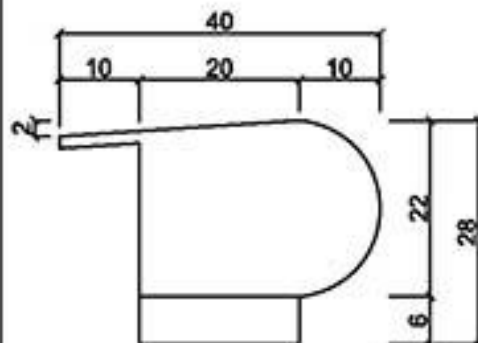

龍潭元勝股份有限公司

L-4-1

ASCENT Architectural Material Limited

GRC線版

桃園縣龍潭鄉文化路571號 TEL: (03) 471-3991 FAX: (03) 471-3982

型號 L-4033

型號 L-4247