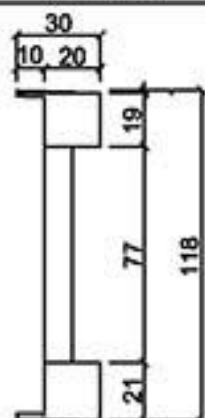

龍潭元勝股份有限公司

L-3-2

ASCENT Architectural Material Limited

GRC線版

桃園縣龍潭鄉文化路571號 TEL: (03) 471-3991 FAX: (03) 471-3982

型號 L-30118

型號 L-3312