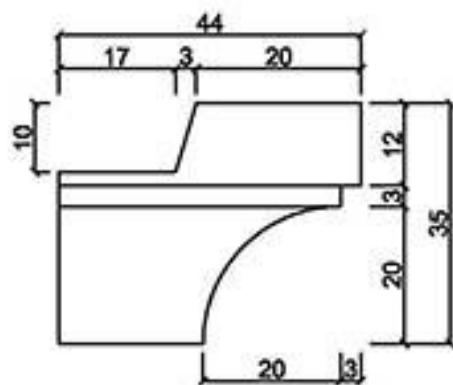

GRC線版

桃園縣龍潭鄉文化路571號 TEL: (03) 471-3991 FAX: (03) 471-3982

型號 L-4146

型號 L-4374

型號 L-4435

型號 L-4545

型號 L-4550

型號 L-4550N