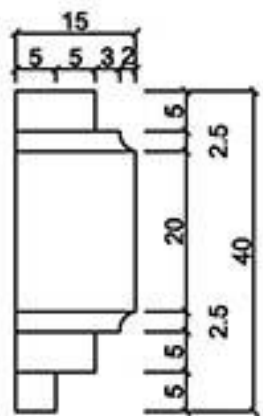

桃園縣龍潭鄉文化路571號 TEL: (03) 471-3991 FAX: (03) 471-3982

型號 L-1530

型號 L-1531

型號 L-1538

型號 L-1540

型號 L-1540A

型號 L-1540B

型號 L-1545(蓮花瓣)