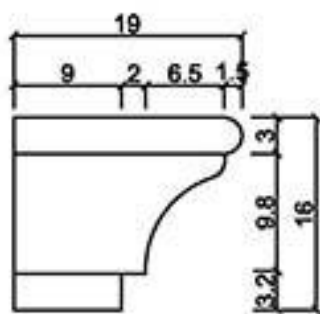

GRC線版

桃園縣龍潭鄉文化路571號 TEL: (03) 471-3991 FAX: (03) 471-3982

型號 L-1830A

型號 L-1830B

型號 L-1836

型號 L-1837

型號 L-1850

型號 L-1870