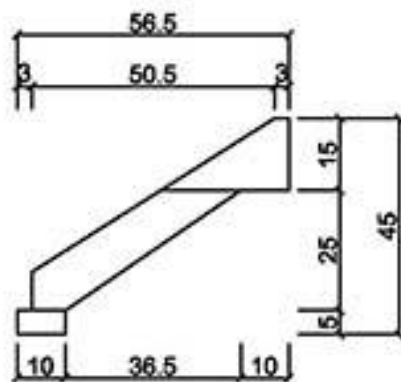

龍潭元勝股份有限公司

L-4-2

ASCENT Architectural Material Limited

GRC線版

桃園縣龍潭鄉文化路571號 TEL: (03) 471-3991 FAX: (03) 471-3982

型號 L-4557N