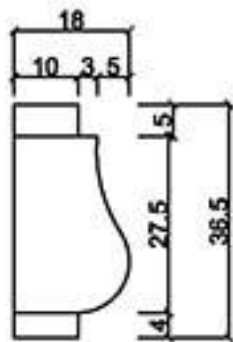

GRC線版

桃園縣龍潭鄉文化路571號 TEL: (03) 471-3991 FAX: (03) 471-3982

型號 L-1830A

型號 L-1830B

型號 L-1836

型號 L-1837

型號 L-1850

型號 L-1870