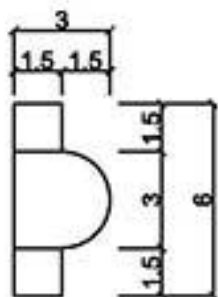

GRC線版

桃園縣龍潭鄉文化路571號 TEL: (03) 471-3991 FAX: (03) 471-3982

型號 L-0210

型號 L-0303

型號 L-0304

型號 L-0306

型號 L-0309

型號 L-0406