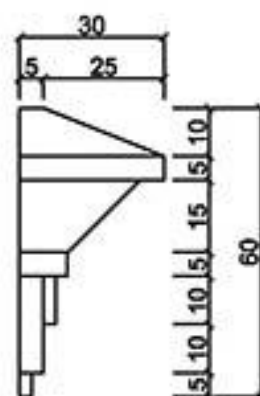

桃園縣龍潭鄉文化路571號 TEL: (03) 471-3991 FAX: (03) 471-3982

型號 L-3050

型號 L-3057

型號 L-3064

型號 L-3060

型號 L-3060AN

型號 L-3065

型號 L-3067