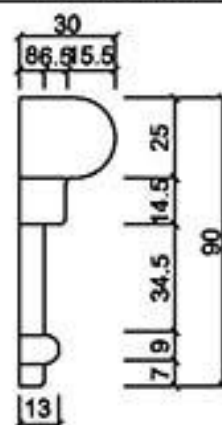

桃園縣龍潭鄉文化路571號 TEL: (03) 471-3991 FAX: (03) 471-3982

型號 L-3050

型號 L-3057

型號 L-3064

型號 L-3060

型號 L-3060AN

型號 L-3065

型號 L-3067