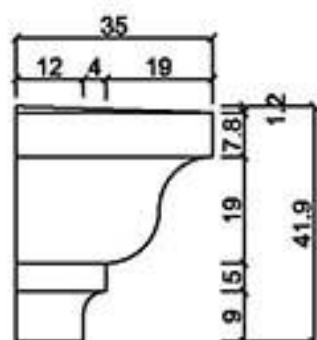

龍潭元勝股份有限公司

L-3-3

ASCENT Architectural Material Limited

GRC線版

桃園縣龍潭鄉文化路571號 TEL: (03) 471-3991 FAX: (03) 471-3982

型號 L-3542A