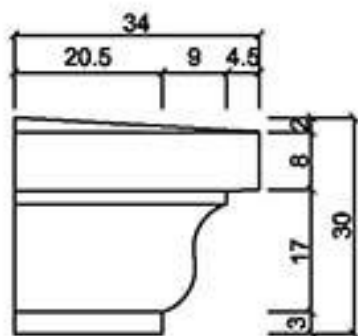

桃園縣龍潭鄉文化路571號 TEL: (03) 471-3991 FAX: (03) 471-3982

型號 L-3430

型號 L-3449S

型號 L-3450A

型號 L-3525

型號 L-3526N

型號 L-3528N

型號 L-3538