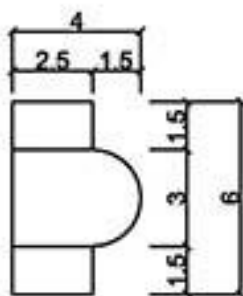

龍潭元勝股份有限公司

L-0-1

ASCENT Architectural Material Limited

GRC線版

桃園縣龍潭鄉文化路571號 TEL: (03) 471-3991 FAX: (03) 471-3982

型號 L-0304

型號 L-0306

型號 L-0408