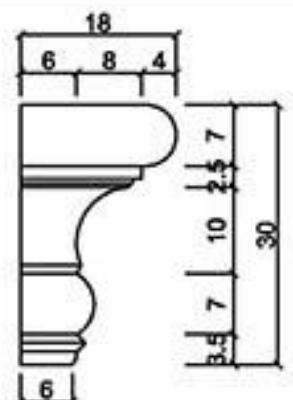

龍潭元勝股份有限公司

L-17.18

ASCENT Architectural Material Limited

GRC線版

桃園縣龍潭鄉文化路571號 TEL: (03) 471-3991 FAX: (03) 471-3982

型號 L-1830