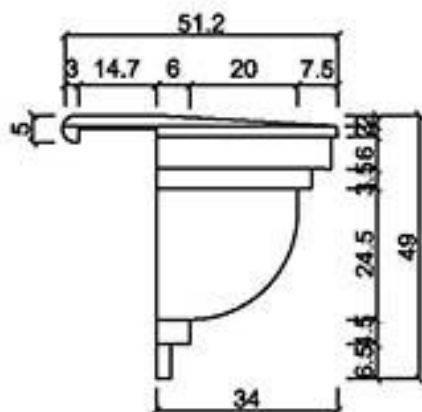

桃園縣龍潭鄉文化路571號 TEL: (03) 471-3991 FAX: (03) 471-3982

型號 L-3430

型號 L-3449S

型號 L-3450A

型號 L-3525

型號 L-3526N

型號 L-3528N

型號 L-3538