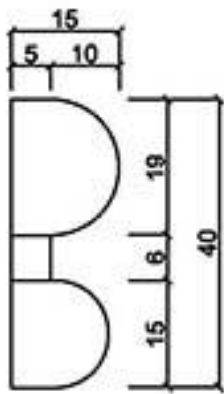

桃園縣龍潭鄉文化路571號 TEL: (03) 471-3991 FAX: (03) 471-3982

型號 L-1530

型號 L-1531

型號 L-1538

型號 L-1540

型號 L-1540A

型號 L-1540B

型號 L-1545(蓮花瓣)