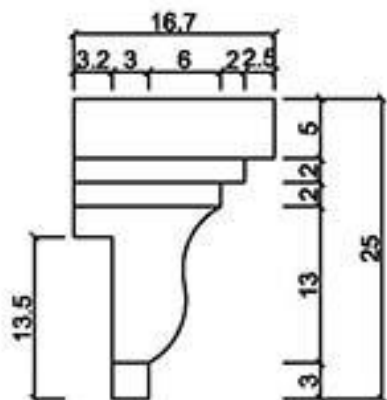

桃園縣龍潭鄉文化路571號 TEL: (03) 471-3991 FAX: (03) 471-3982

型號 L-1717

型號 L-1717A

型號 L-1717B

型號 L-1718

型號 L-1721C

型號 L-1723

型號 L-1725