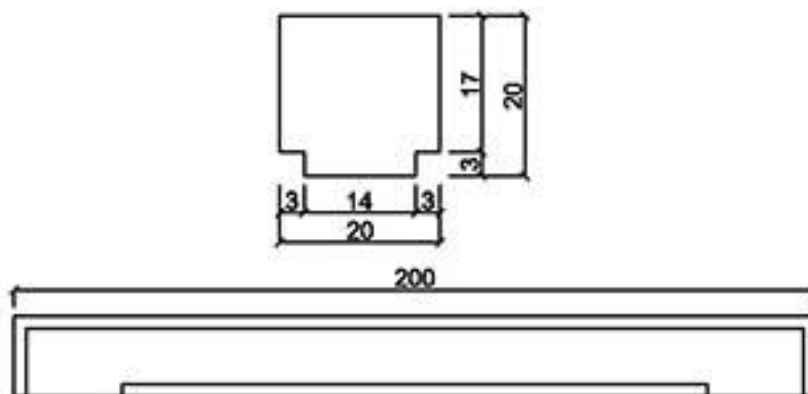

ASCENT Architectural Material Limited

GRC線版

桃園縣龍潭鄉文化路571號 TEL: (03) 471-3991 FAX: (03) 471-3982

型號 L-2018

型號 L-2020

型號 L-2020A

型號 L-2020B(150;200;300)

型號 L-2020D