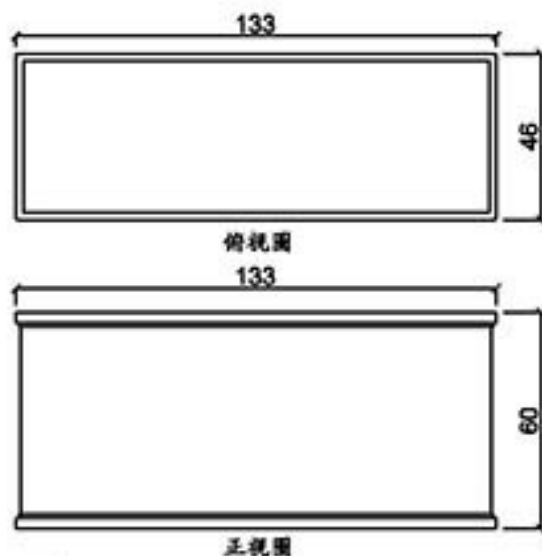

GRC花鉢

桃園縣龍潭鄉文化路571號 TEL: (03) 471-3991 FAX: (03) 471-3982

型號 FL-4545 (FRP產品)

型號 FL-5030

型號 FL-5565

型號 FL-6024

型號 FL-6045

型號 FL-6046 (FRP產品)