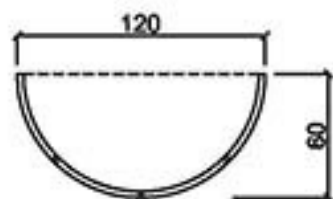

龍潭元勝股份有限公司

FL-3

ASCENT Architectural Material Limited

GRC花鉢

桃園縣龍潭鄉文化路571號 TEL: (03) 471-3991 FAX: (03) 471-3982

斷面圖