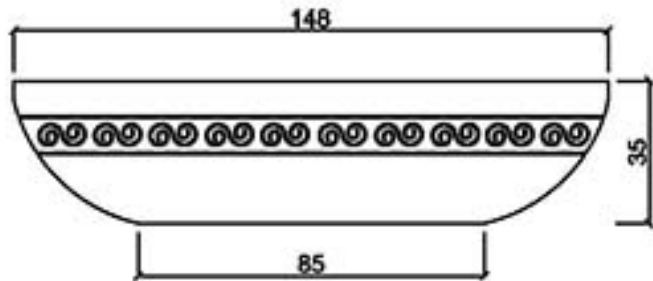

龍潭元勝股份有限公司

FL-6

ASCENT Architectural Material Limited

GRC花鉢

桃園縣龍潭鄉文化路571號 TEL: (03) 471-3991 FAX: (03) 471-3982

型號

FL-14835

型號

FL-18570

型號

型號

型號

型號