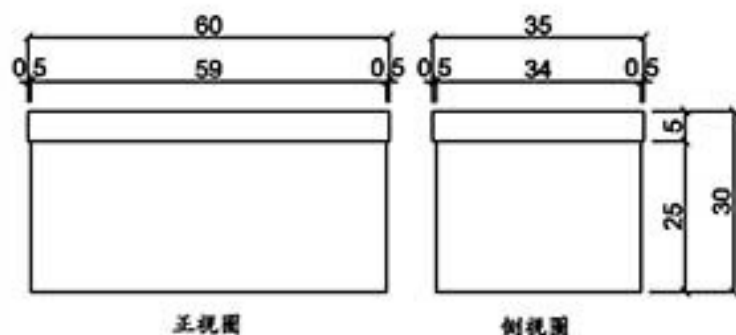

型號

型號

龍潭元勝股份有限公司

FL-1

ASCENT Architectural Material Limited

GRC花鉢

桃園縣龍潭鄉文化路571號 TEL: (03) 471-3991 FAX: (03) 471-3982

型號 FL-3035