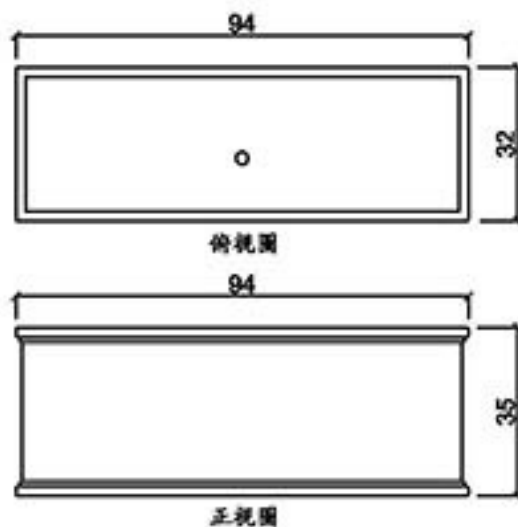

型號

型號

龍潭元勝股份有限公司

FL-1

ASCENT Architectural Material Limited

GRC花鉢

桃園縣龍潭鄉文化路571號 TEL: (03) 471-3991 FAX: (03) 471-3982

型號 FL-3035