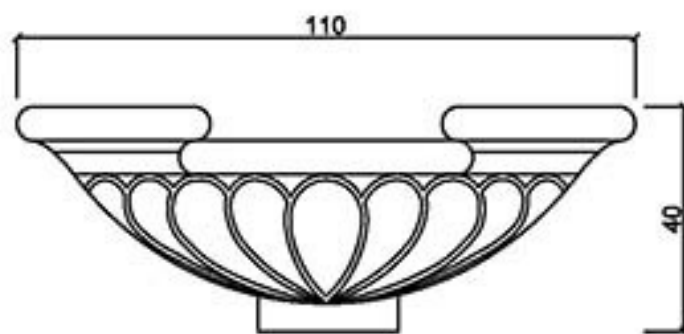

型號 FL-3035

型號 FL-3532 (FRP產品)

型號 FL-4030

型號 FL-40110