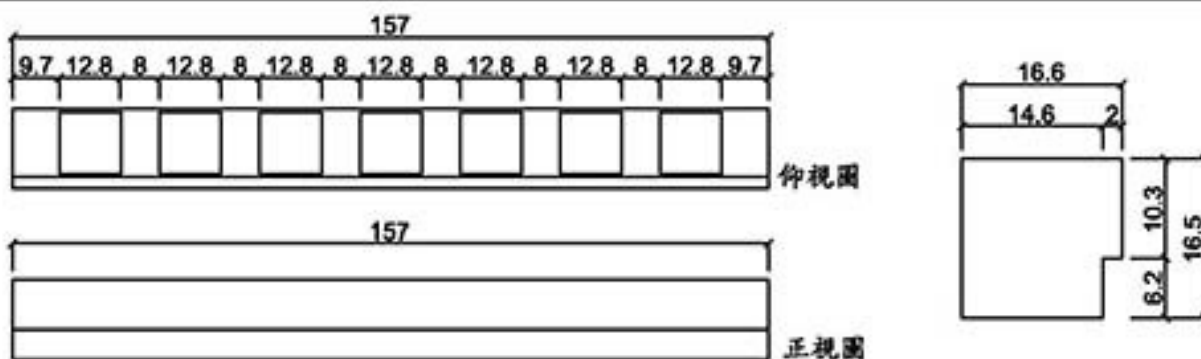

型號 HR-1325U HR-1325D

龍潭元勝股份有限公司

HR-2

ASCENT Architectural Material Limited

GRC扶手欄杆 桃園縣龍潭鄉文化路571號 TEL: (03) 471-3991 FAX: (03) 471-3982

型號 HR-1521

型號 HR-1526

型號 HR-1535U HR-1535D