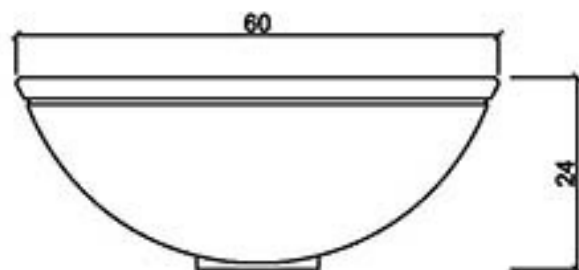

GRC花鉢

桃園縣龍潭鄉文化路571號 TEL: (03) 471-3991 FAX: (03) 471-3982

型號 FL-4545 (FRP產品)

型號 FL-5030

型號 FL-5565

型號 FL-6024

型號 FL-6045

型號 FL-6046 (FRP產品)