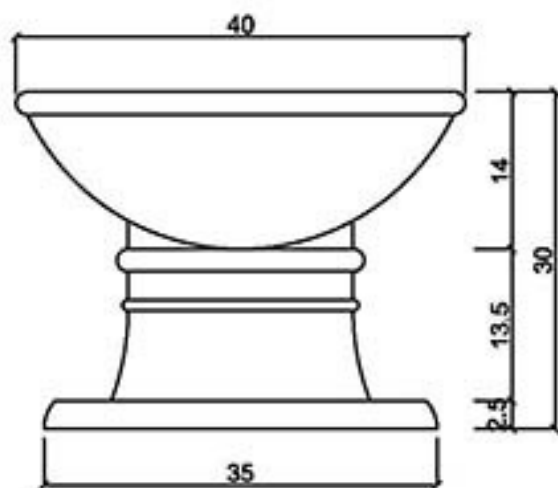

型號 FL-3035

型號 FL-3532 (FRP產品)

型號 FL-4030

型號 FL-40110