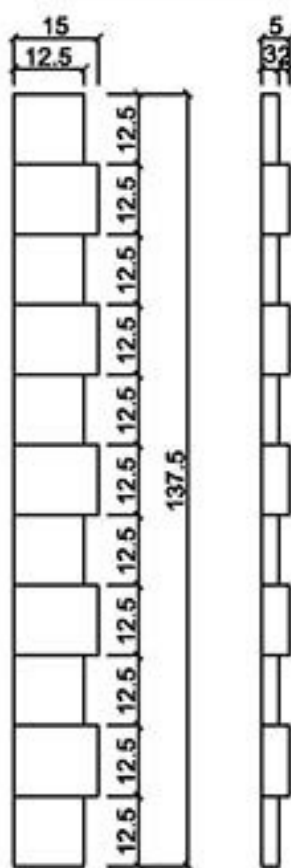

型號 DS-05138