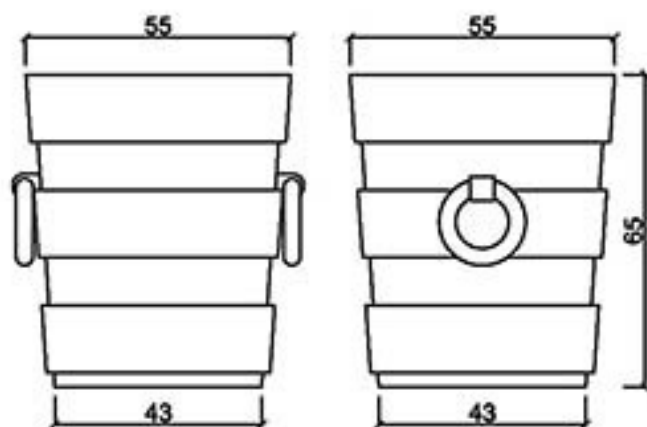

GRC花鉢

桃園縣龍潭鄉文化路571號 TEL: (03) 471-3991 FAX: (03) 471-3982

型號 FL-4545 (FRP產品)

型號 FL-5030

型號 FL-5565

型號 FL-6024

型號 FL-6045

型號 FL-6046 (FRP產品)