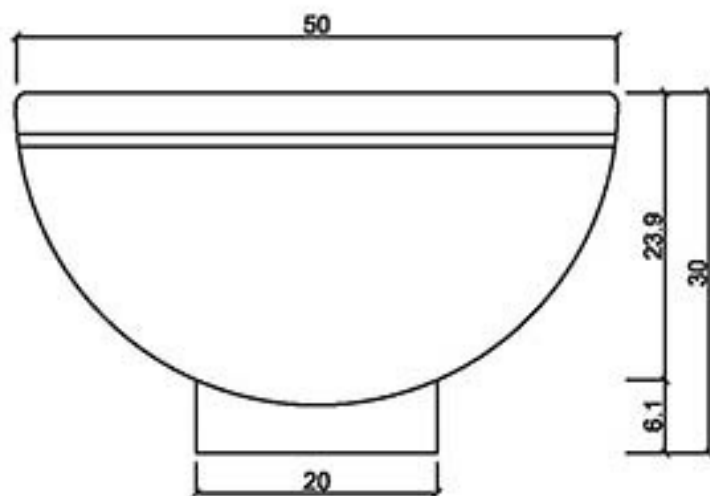

GRC花鉢

桃園縣龍潭鄉文化路571號 TEL: (03) 471-3991 FAX: (03) 471-3982

型號 FL-4545 (FRP產品)

型號 FL-5030

型號 FL-5565

型號 FL-6024

型號 FL-6045

型號 FL-6046 (FRP產品)