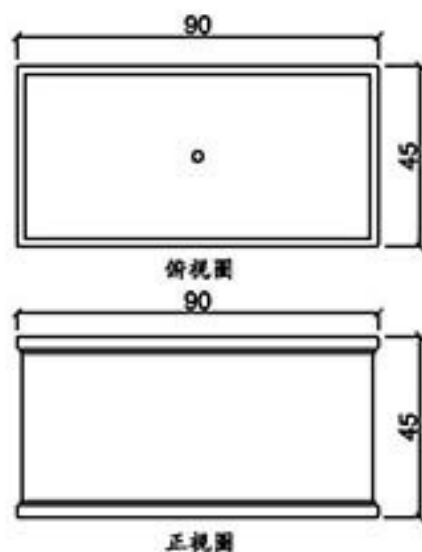

GRC花鉢

桃園縣龍潭鄉文化路571號 TEL: (03) 471-3991 FAX: (03) 471-3982

型號 FL-4545 (FRP產品)

型號 FL-5030

型號 FL-5565

型號 FL-6024

型號 FL-6045

型號 FL-6046 (FRP產品)