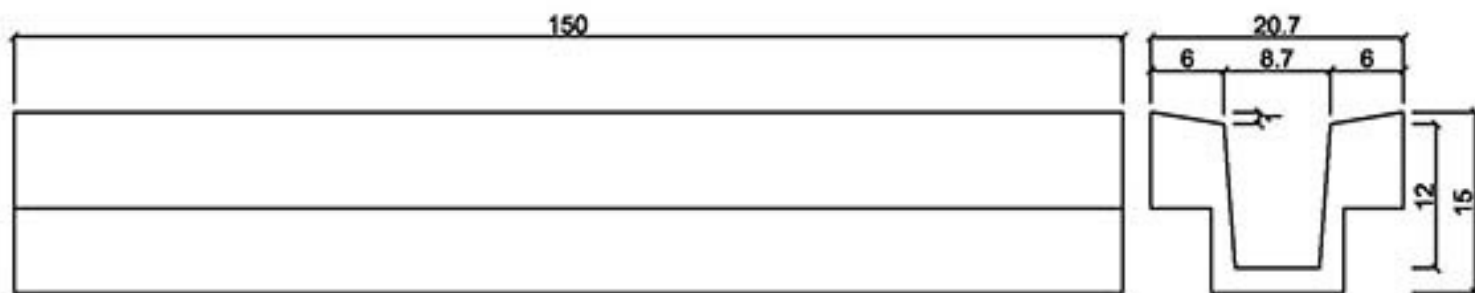

龍潭元勝股份有限公司

HR-2

ASCENT Architectural Material Limited

GRC扶手欄杆 桃園縣龍潭鄉文化路571號 TEL: (03) 471-3991 FAX: (03) 471-3982