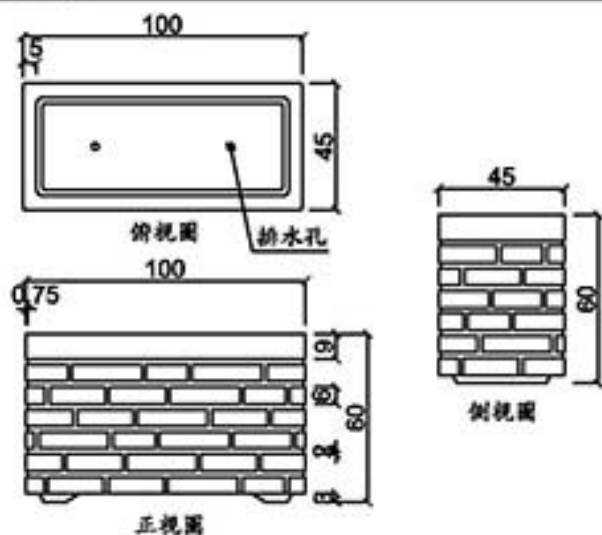

GRC花鉢

桃園縣龍潭鄉文化路571號 TEL: (03) 471-3991 FAX: (03) 471-3982

型號 FL-4545 (FRP產品)

型號 FL-5030

型號 FL-5565

型號 FL-6024

型號 FL-6045

型號 FL-6046 (FRP產品)