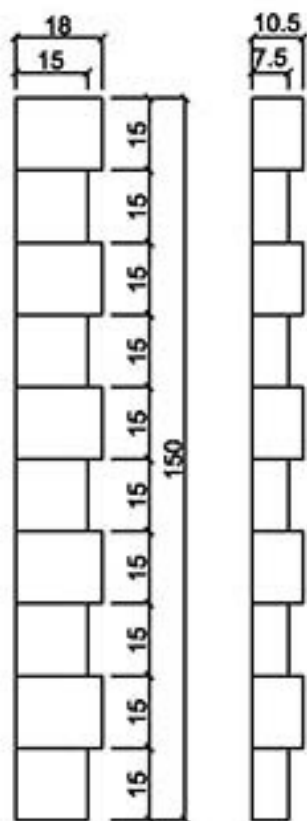

型號 DS-11150R/L