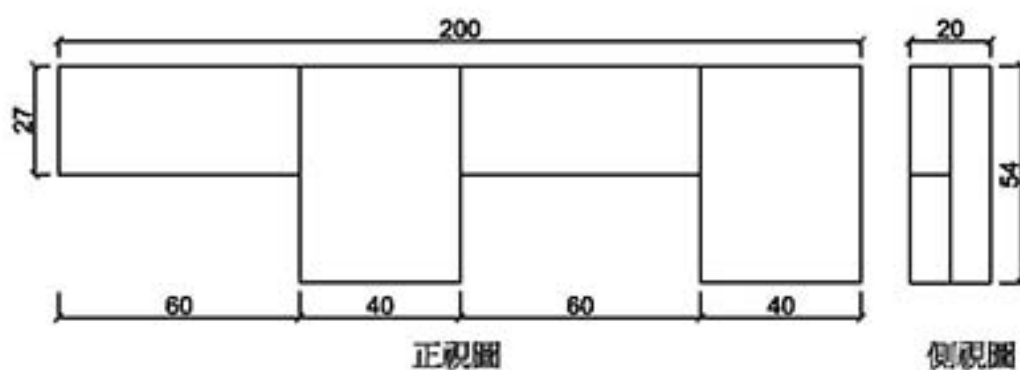

型號 DS-11150R/L

型號 DS-14140R/L

龍潭元勝股份有限公司

DS-2

ASCENT Architectural Material Limited

GRC窗框線版 桃園縣龍潭鄉文化路571號 TEL: (03) 471-3991 FAX: (03) 471-3982

型號

DS-2054N-200