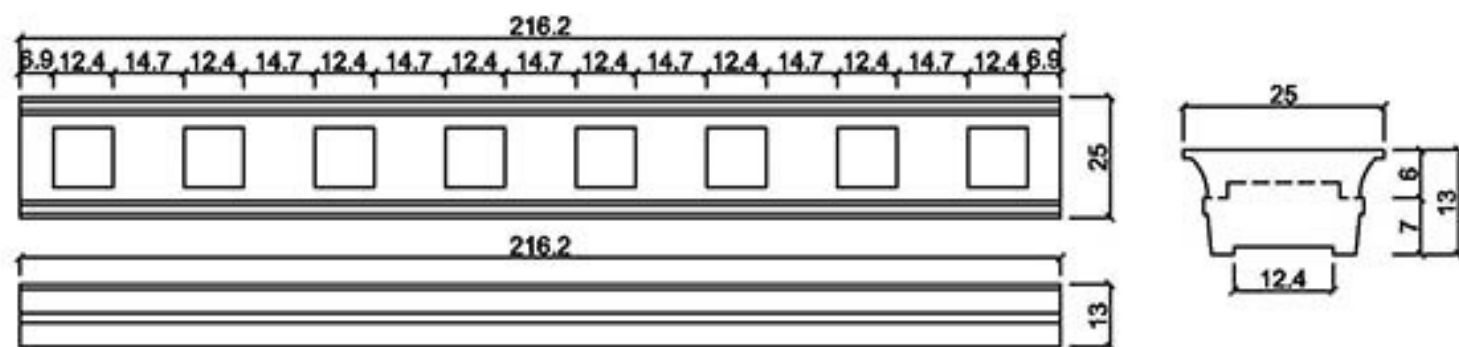

型號

龍潭元勝股份有限公司

HR-1

ASCENT Architectural Material Limited

GRC扶手欄杆 桃園縣龍潭鄉文化路571號 TEL: (03) 471-3991 FAX: (03) 471-3982

型號 HR-0624

型號 HR-0323U HR-0923D

型號 HR-1220U HR-1220D