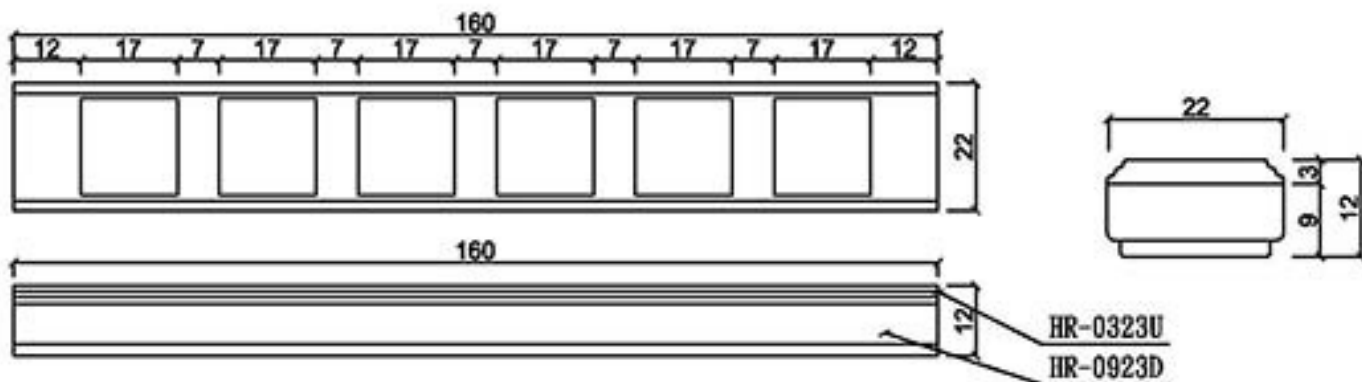

型號

龍潭元勝股份有限公司

HR-1

ASCENT Architectural Material Limited

GRC扶手欄杆 桃園縣龍潭鄉文化路571號 TEL: (03) 471-3991 FAX: (03) 471-3982

型號 HR-0624

型號 HR-0323U HR-0923D

型號 HR-1220U HR-1220D