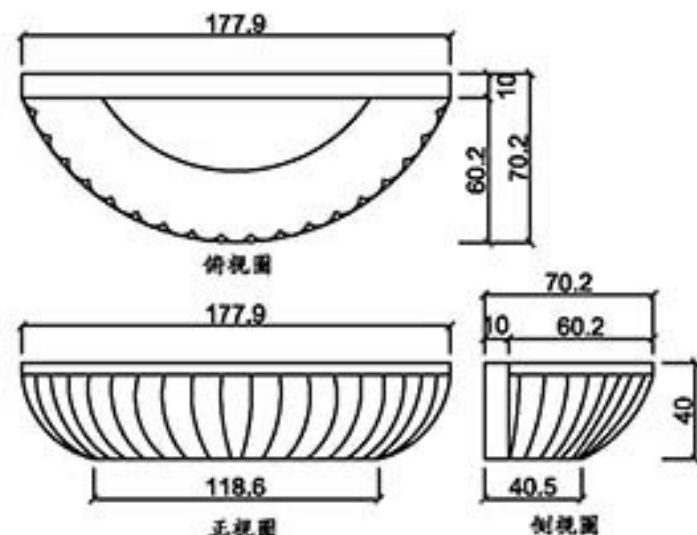

型號 FL-40120-1/2

型號 FL-40178