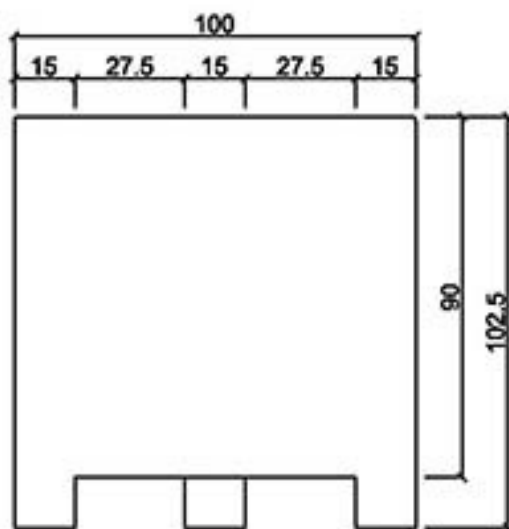

龍潭元勝股份有限公司

FL-5

ASCENT Architectural Material Limited

GRC花鉢

桃園縣龍潭鄉文化路571號 TEL: (03) 471-3991 FAX: (03) 471-3982

型號

FL-90100

型號

FL-10027

型號

FL-10060 (方型)

型號

FL-103100

型號

FL-10470

型號

FL-12041