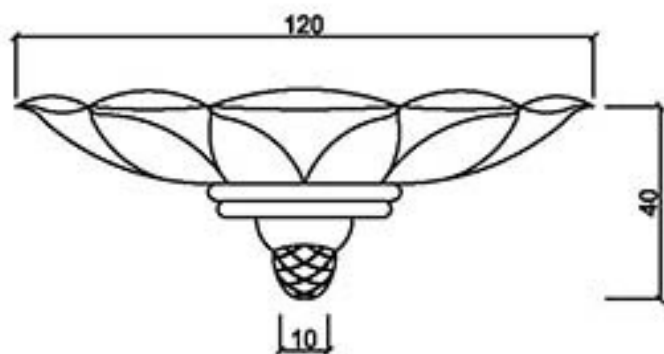

型號 FL-40120-1/2

型號 FL-40178