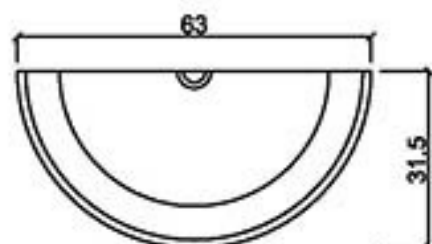

龍潭元勝股份有限公司

FL-3

ASCENT Architectural Material Limited

GRC花鉢

桃園縣龍潭鄉文化路571號 TEL: (03) 471-3991 FAX: (03) 471-3982

斷面圖

正視圖

側視圖