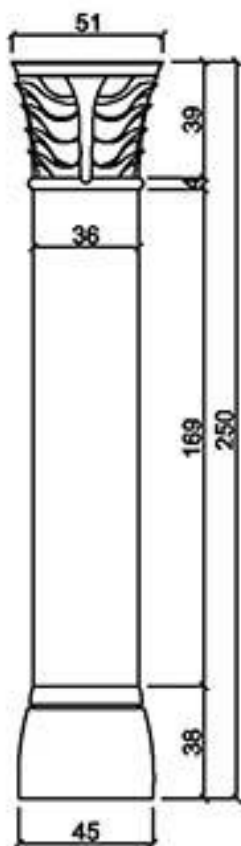

龍潭元勝股份有限公司

C-5

ASCENT Architectural Material Limited

GRC羅馬柱

桃園縣龍潭鄉文化路571號 TEL: (03) 471-3991 FAX: (03) 471-3982

型號 CNA-35250

型號 CNA-64525

型號 CNC-42355