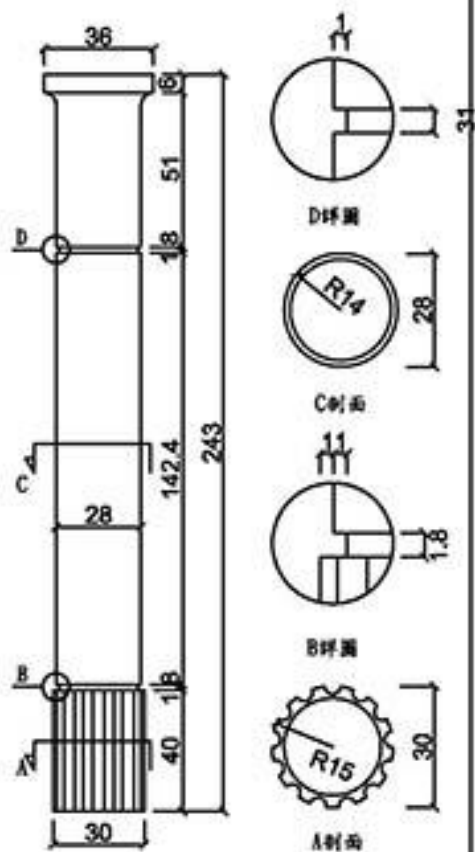

GRC羅馬柱

桃園縣龍潭鄉文化路571號 TEL: (03) 471-3991 FAX: (03) 471-3982

型號 CN-30243S

型號 CN-30244S

型號 CN-30274

型號 CN-36250S

型號 CN-40250S

型號 CN-40300(430)