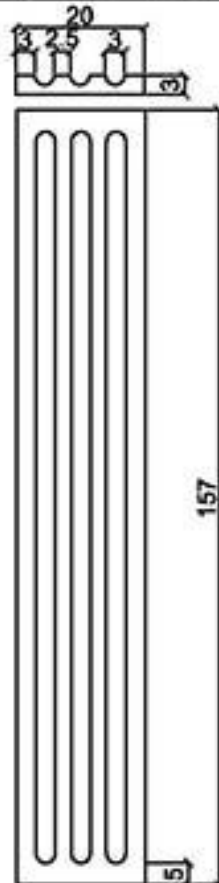

型號 WB-03157