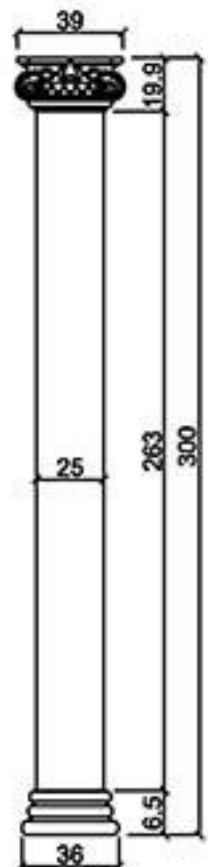

型號 CNA-25300