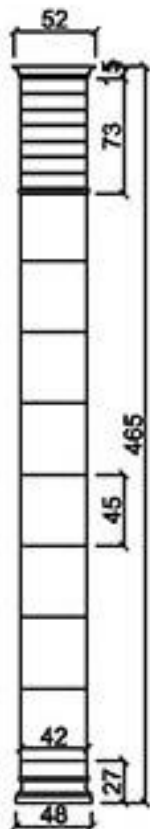

龍潭元勝股份有限公司

C-4

ASCENT Architectural Material Limited

GRC羅馬柱

桃園縣龍潭鄉文化路571號

TEL: (03) 471-3991

FAX: (03) 471-3982

型號 CN-42465