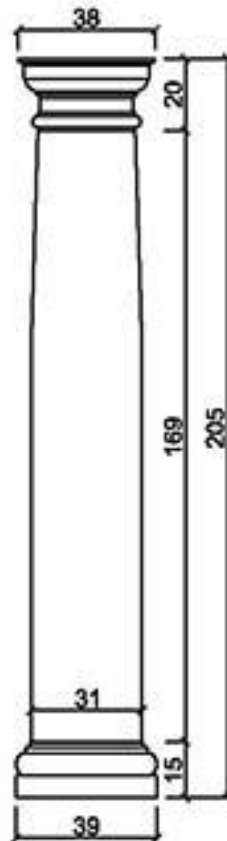

型號 CN-30205S