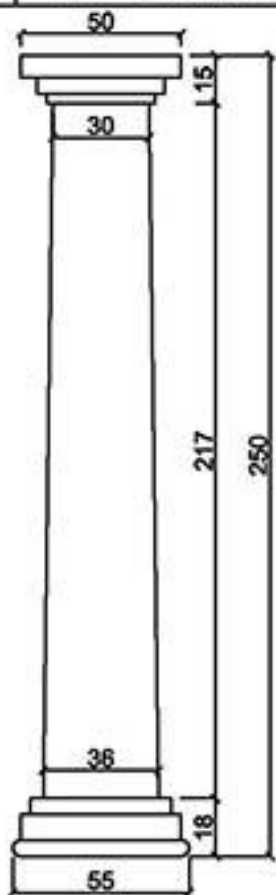

型號 CN-36250S

型號 CN-40250S

型號 CN-40300(430)