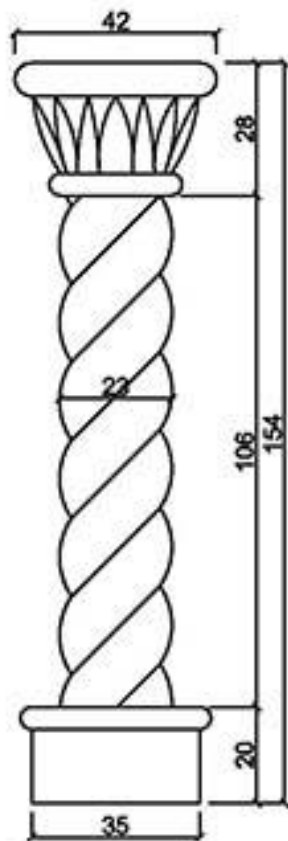

GRC羅馬柱

桃園縣龍潭鄉文化路571號 TEL: (03) 471-3991 FAX: (03) 471-3982

型號 CNS-33211S

型號 CS-1294

型號 CS-20230

型號 CS-23154

型號 CS-24146

型號 CS-25600