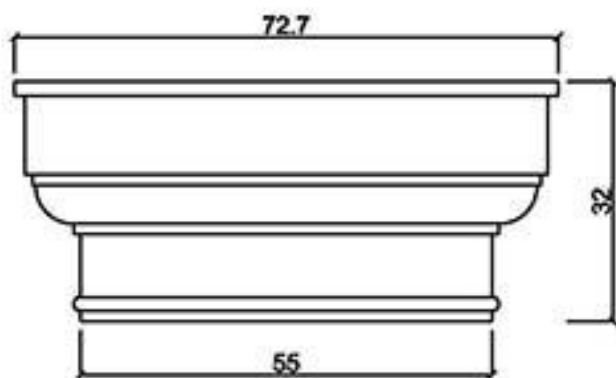

龍潭元勝股份有限公司

C-11

ASCENT Architectural Material Limited

GRC柱頭柱座 桃園縣龍潭鄉文化路571號 TEL: (03) 471-3991 FAX: (03) 471-3982