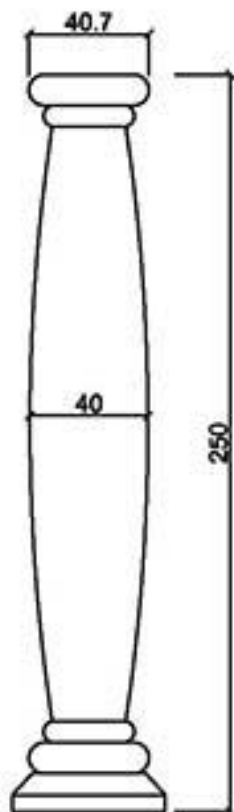

GRC羅馬柱

桃園縣龍潭鄉文化路571號 TEL: (03) 471-3991 FAX: (03) 471-3982

型號 CN-30243S

型號 CN-30244S

型號 CN-30274

型號 CN-36250S

型號 CN-40250S

型號 CN-40300(430)

型號 CN-40334S

型號 CN-42355

立面圖

側立面圖

型號 CN-50260(325)-1/2

龍潭元勝股份有限公司

C-4

ASCENT Architectural Material Limited