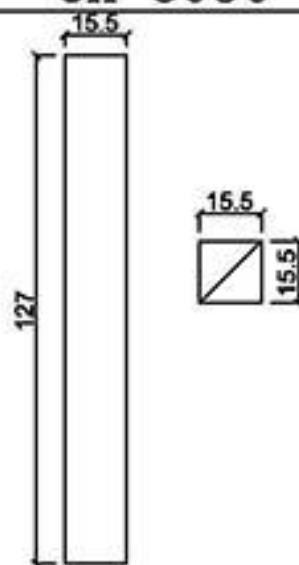

型號 CP-16127

型號 CH-8050