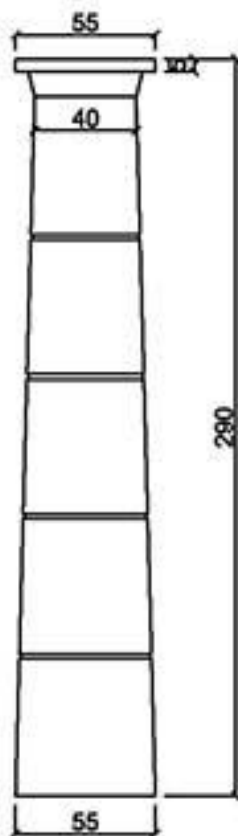

型號 CN-55290S