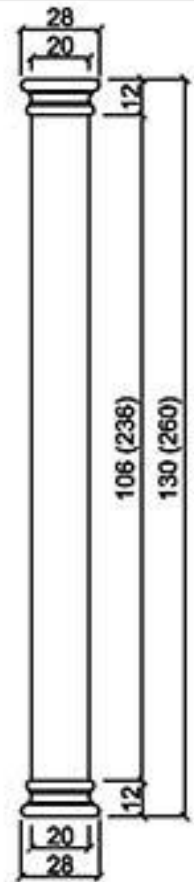

型號 CN-20130(260)