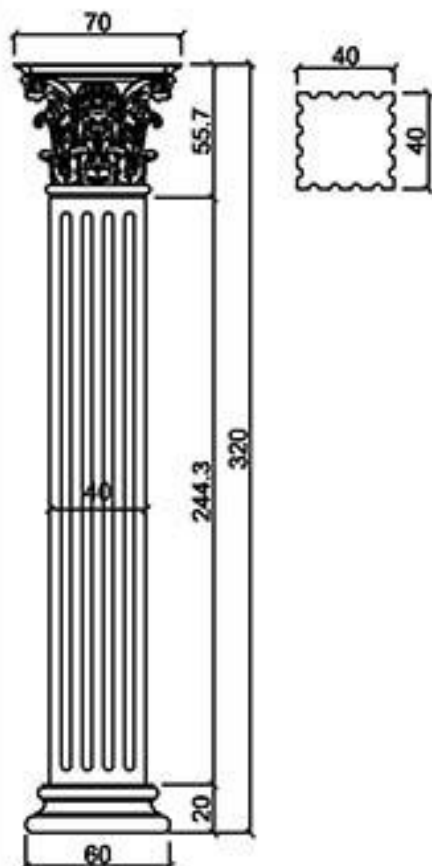

型號 CSC-40320C

型號 CSC-42681

型號 CSC-72860