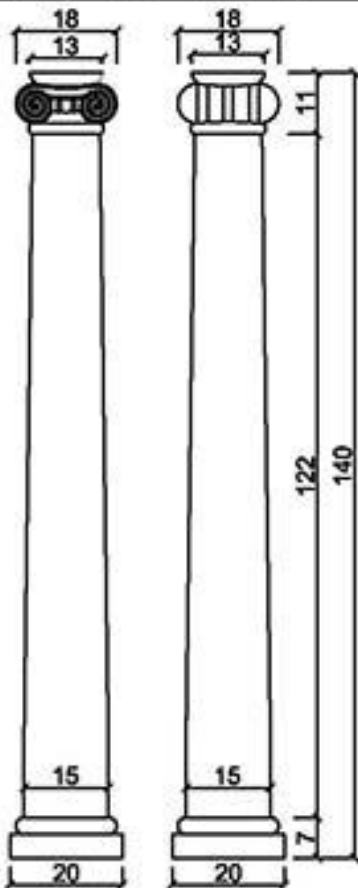

型號 CNA-15140S