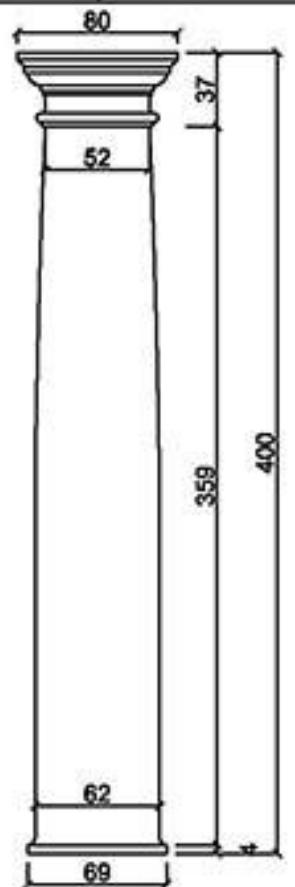

型號 CN-62402S