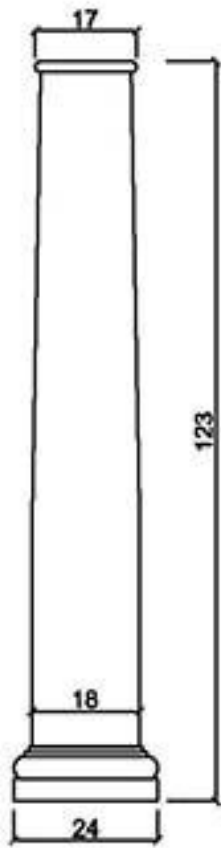

龍潭元勝股份有限公司

C-1

ASCENT Architectural Material Limited

GRC羅馬柱

桃園縣龍潭鄉文化路571號

TEL: (03) 471-3991

FAX: (03) 471-3982

型號 CN-18123