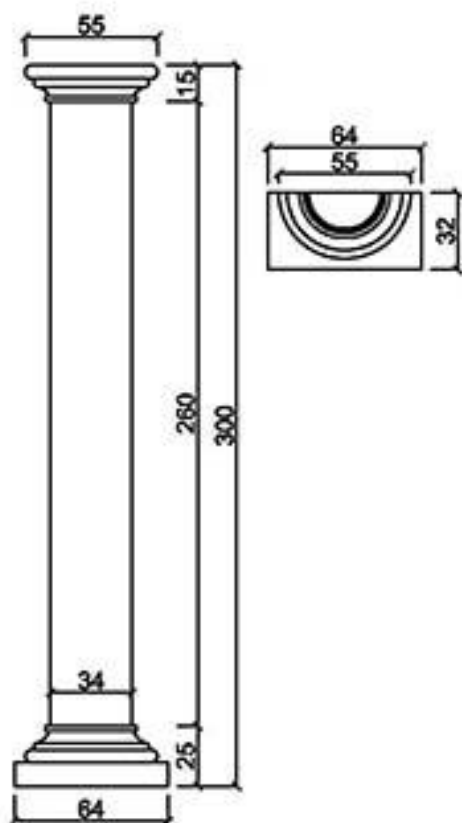

型號 CNH-34300-1/2

型號 CNH-35284S

型號 CNH-70292S