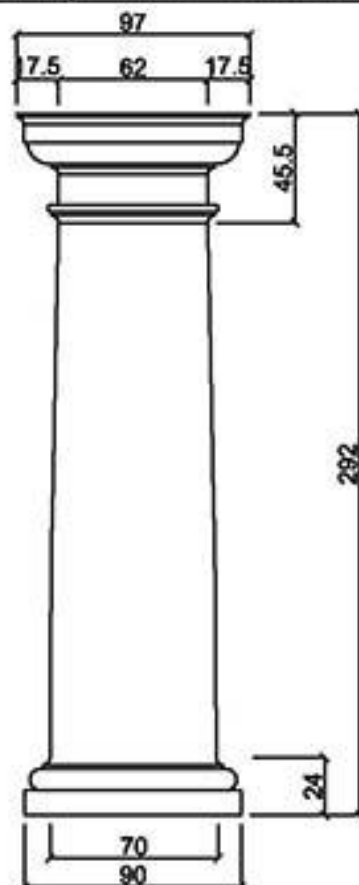

型號 CNH-34300-1/2

型號 CNH-35284S

型號 CNH-70292S