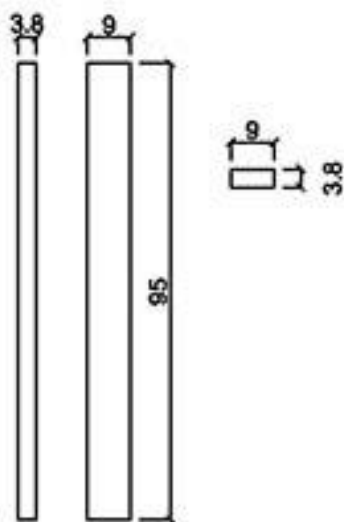

型號 CH-6045

型號 CP-0995