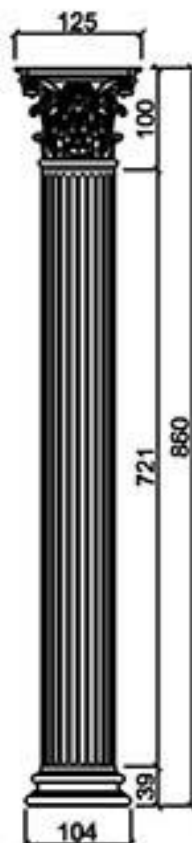

型號 CSC-40320C

型號 CSC-42681

型號 CSC-72860