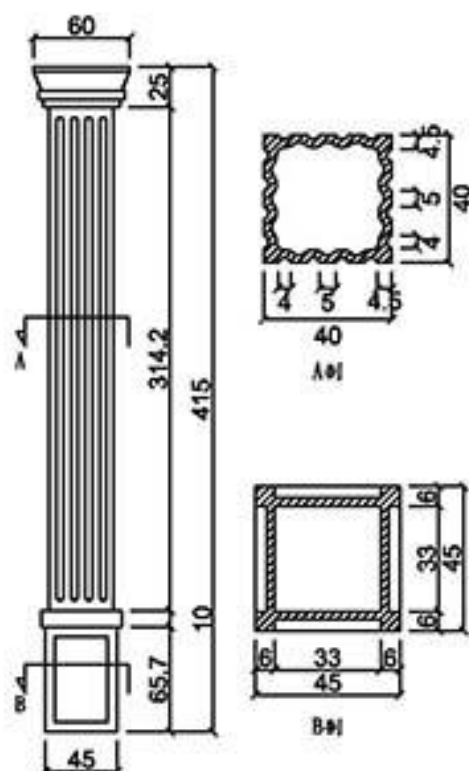

型號 CS-40415C