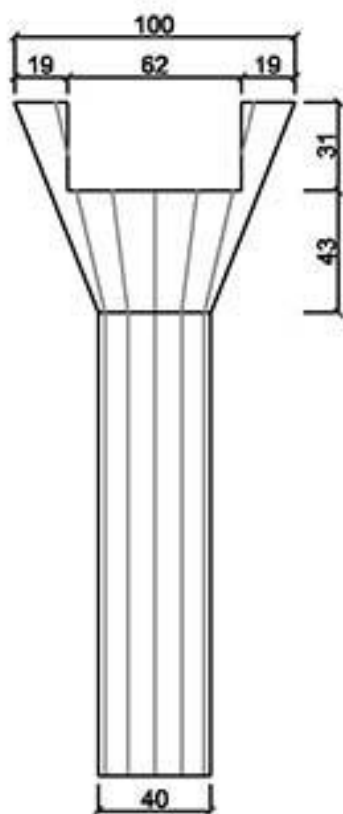

龍潭元勝股份有限公司

C-3

ASCENT Architectural Material Limited

GRC羅馬柱

桃園縣龍潭鄉文化路571號 TEL: (03) 471-3991 FAX: (03) 471-3982

側立面圖