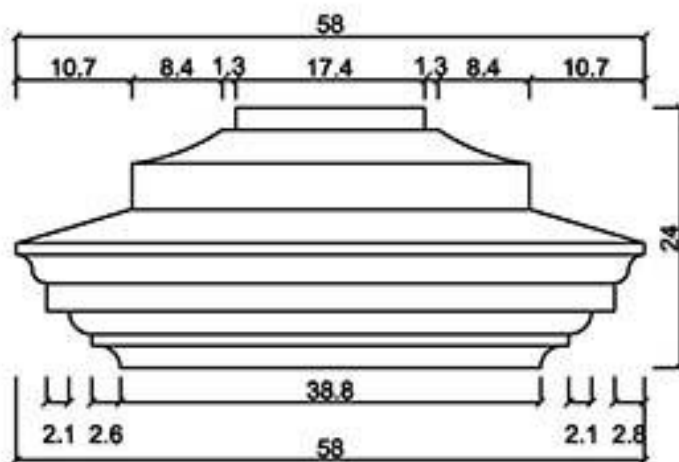

型號 C1-4024(方型)