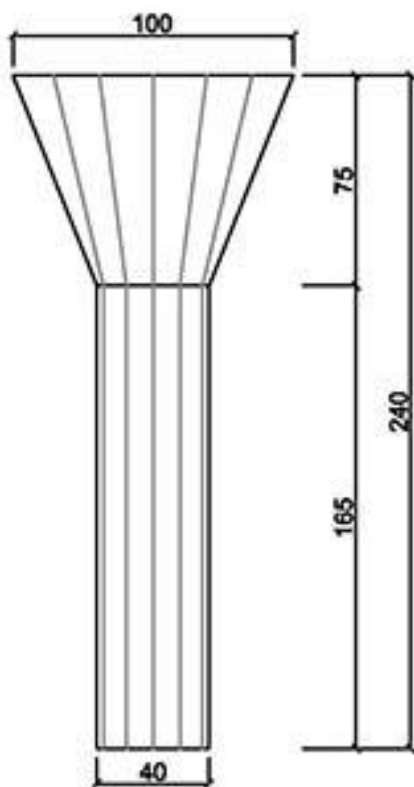

龍潭元勝股份有限公司

C-3

ASCENT Architectural Material Limited

GRC羅馬柱

桃園縣龍潭鄉文化路571號 TEL: (03) 471-3991 FAX: (03) 471-3982

立面圖

型號 CN-40260S

型號 CN-40334S

型號 CN-42355

型號 CN-50260(325)-1/2