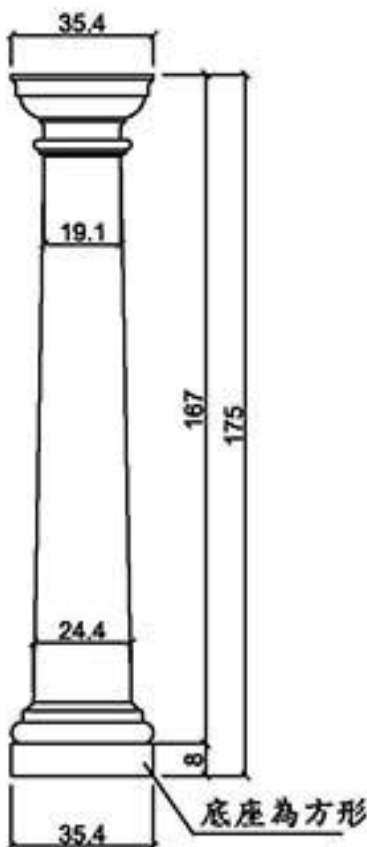

型號 CN-25175S