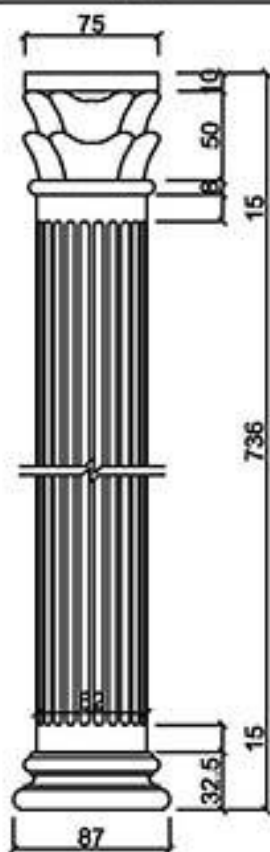

型號 CSA-18260B

型號 CSA-62736

型號 CSA-80539S