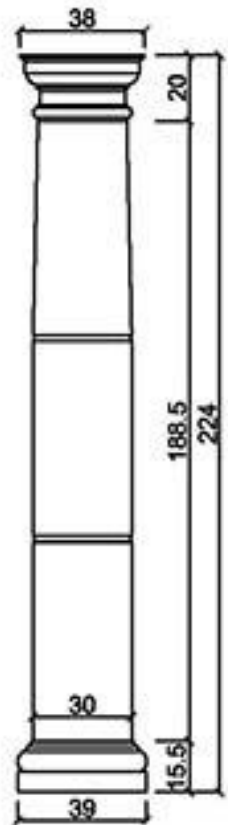

型號 CN-30224S