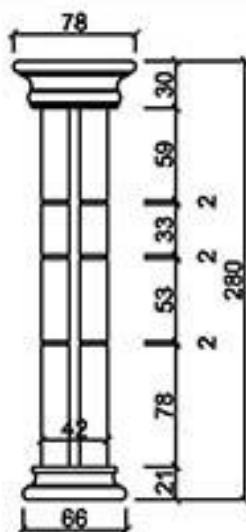

型號 CA-6268

型號 CA-95100C-1/2

*方形柱頭

型號 CC-3042

型號 CC-4056C

型號 CC-4460

型號 CC-60100

型號 CC-72100

型號 CP-16127

型號 CP-20120C

型號 CP-20160

型號 CP-24116

型號 CP-25112

型號 CP-30127 R/L

型號 CP-4117-1/2

型號 CP-42280