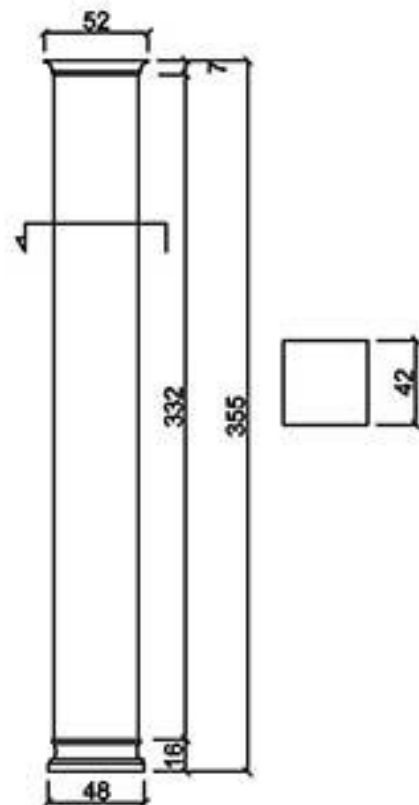

龍潭元勝股份有限公司

C-5

ASCENT Architectural Material Limited

GRC羅馬柱

桃園縣龍潭鄉文化路571號 TEL: (03) 471-3991 FAX: (03) 471-3982

型號 CNA-35250

型號 CNA-64525

型號 CNC-42355