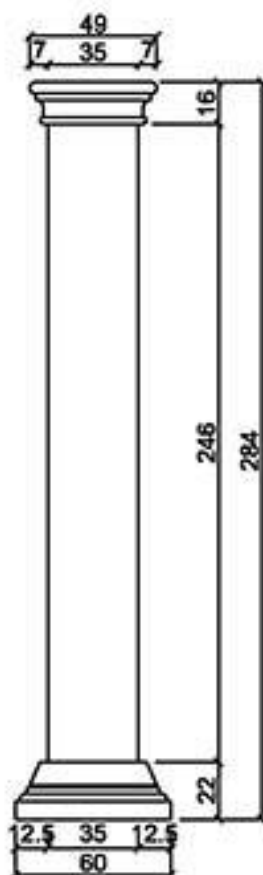

型號 CNH-34300-1/2

型號 CNH-35284S

型號 CNH-70292S