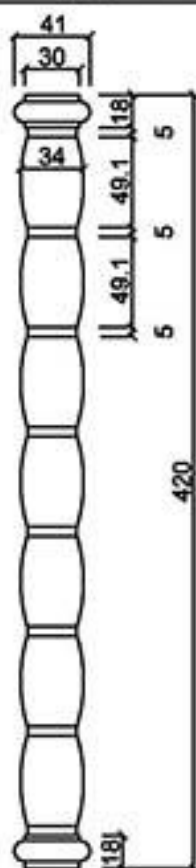

型號 CS-34420