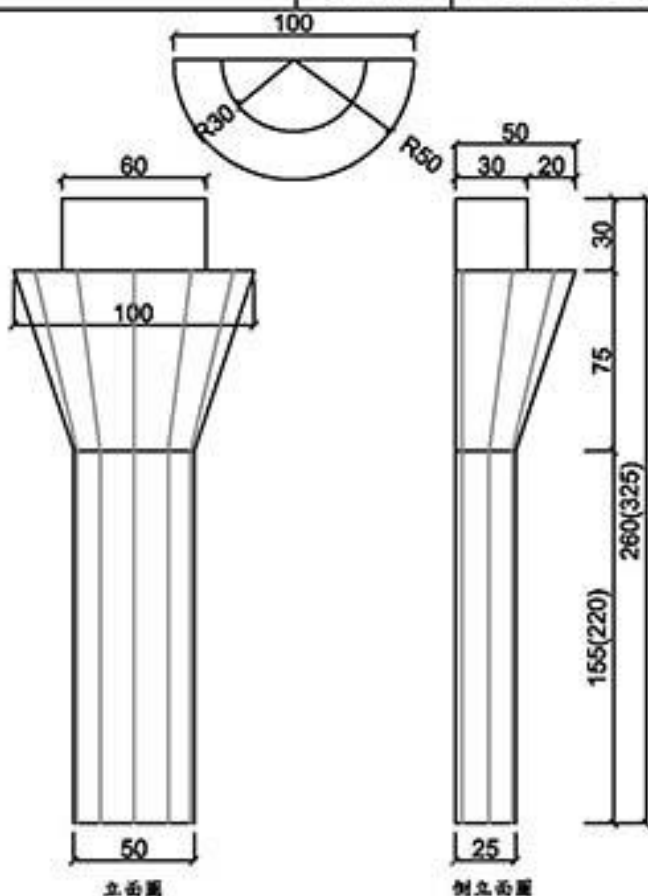

型號 CN-40334S

型號 CN-42355

立面圖

側立面圖

型號 CN-50260(325)-1/2

龍潭元勝股份有限公司

C-4

ASCENT Architectural Material Limited