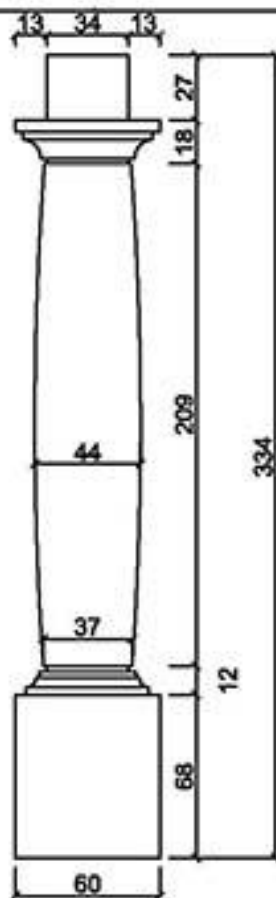

型號 CN-40260S

型號 CN-40334S