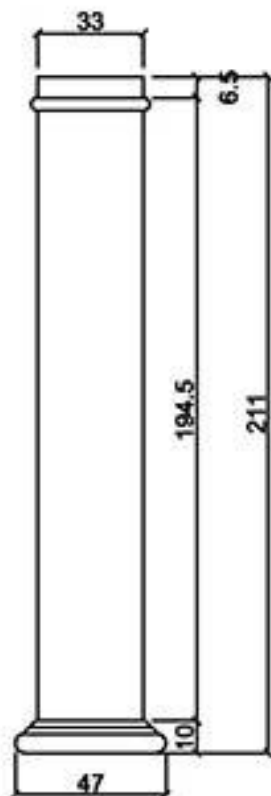

龍潭元勝股份有限公司

C-6

ASCENT Architectural Material Limited

GRC羅馬柱

桃園縣龍潭鄉文化路571號 TEL: (03) 471-3991 FAX: (03) 471-3982