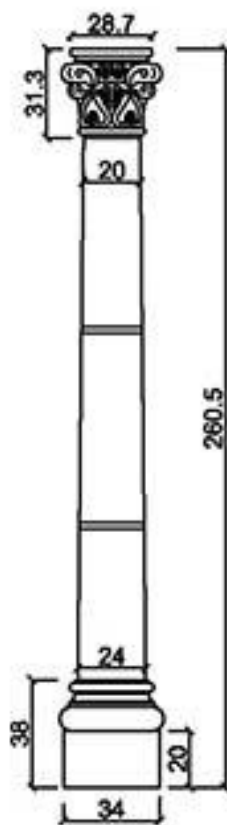

型號 CNA-24260S