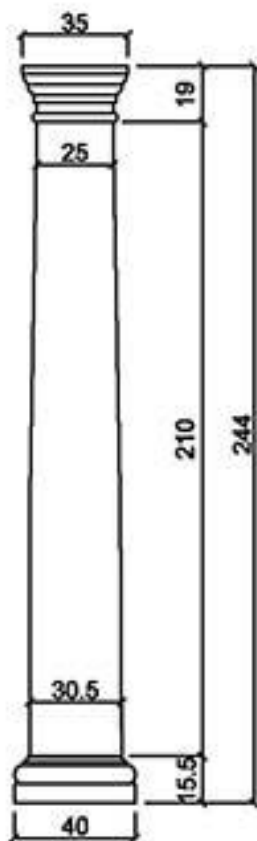

龍潭元勝股份有限公司

C-2

ASCENT Architectural Material Limited

GRC羅馬柱

桃園縣龍潭鄉文化路571號 TEL: (03) 471-3991 FAX: (03) 471-3982

型號 CN-30243S

型號 CN-30244S

型號 CN-30274