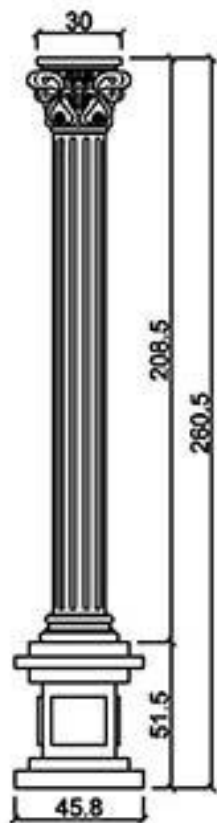

龍潭元勝股份有限公司

C-8

ASCENT Architectural Material Limited

GRC羅馬柱

桃園縣龍潭鄉文化路571號 TEL: (03) 471-3991 FAX: (03) 471-3982

18