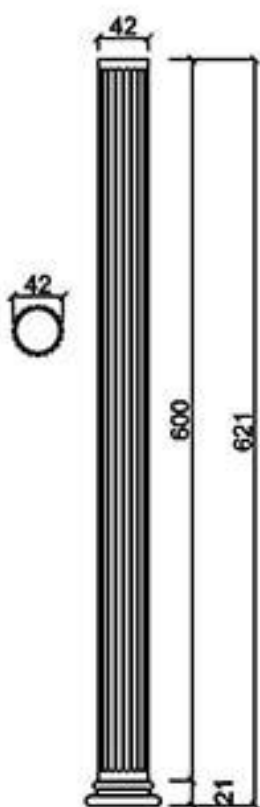

型號 CS-42621