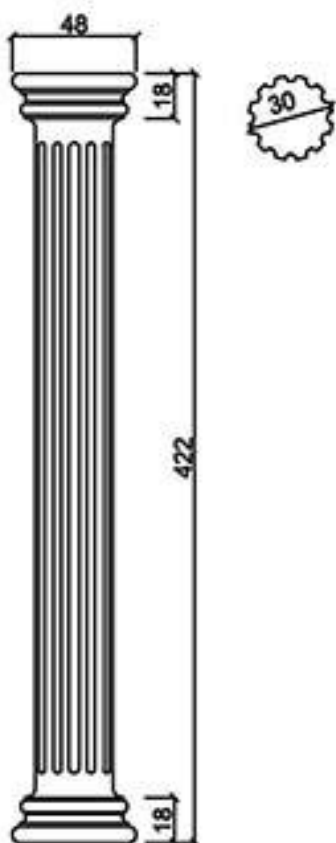

龍潭元勝股份有限公司

C-7

ASCENT Architectural Material Limited

GRC羅馬柱

桃園縣龍潭鄉文化路571號 TEL: (03) 471-3991 FAX: (03) 471-3982

型號 CS-30422