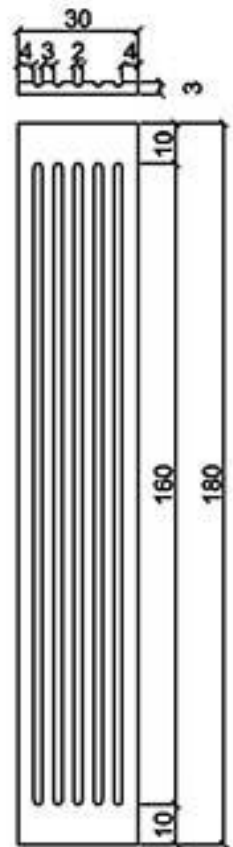

龍潭元勝股份有限公司

WB-1

ASCENT Architectural Material Limited

GRC羅馬柱

桃園縣龍潭鄉文化路571號

TEL: (03) 471-3991

FAX: (03) 471-3982

型號 WB-0330