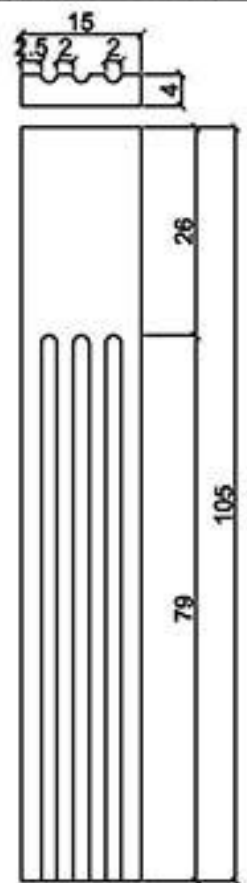

型號 WB-04105