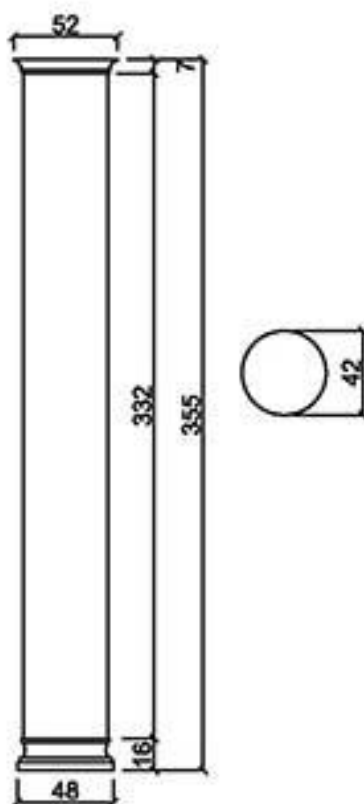

型號 CN-40334S

型號 CN-42355

立面圖

側立面圖

型號 CN-50260(325)-1/2

龍潭元勝股份有限公司

C-4

ASCENT Architectural Material Limited