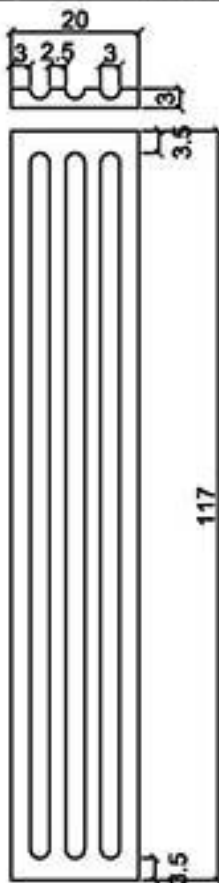

型號 WB-03117