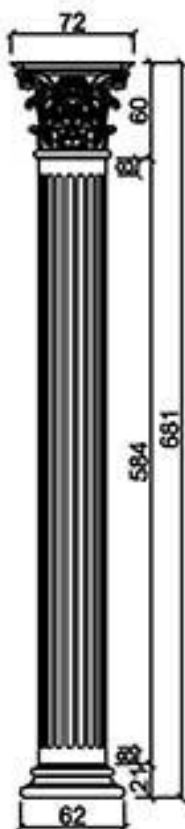

型號 CSC-40320C

型號 CSC-42681

型號 CSC-72860