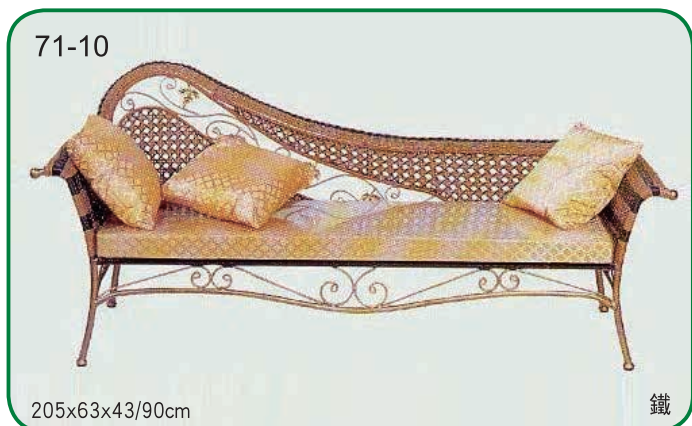

HC-319 老爺搖椅 \$8,000

HC-318 旋轉椅 \$6,500

HC-317 雙葉扶手椅 \$4,800

HC-365-1 寶貝椅 \$1,300

HC-365-2 寶貝椅 \$1,300

HC-365-3 寶貝椅 \$1,300

HC-321 貴妃椅 \$26,000

HC-321N 貴妃椅 \$28,000