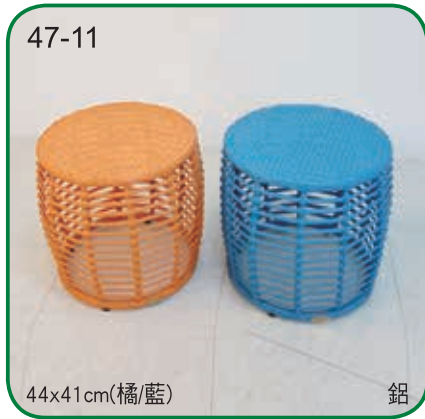

47-6
HC-005 鋁布扶手椅(紅白)
..... \$6,600

47-7
HC-379 餐椅
..... \$7,000

47-8
HC-311 餐椅
..... \$6,800

47-9
HC-378 餐椅
..... \$6,600

47-10
HC-395 長凳(含墊)
..... \$22,000

47-11
HC-314-1 小姐椅(單)
..... \$8,000

47-12
HT-012-T 餐車
..... \$26,000