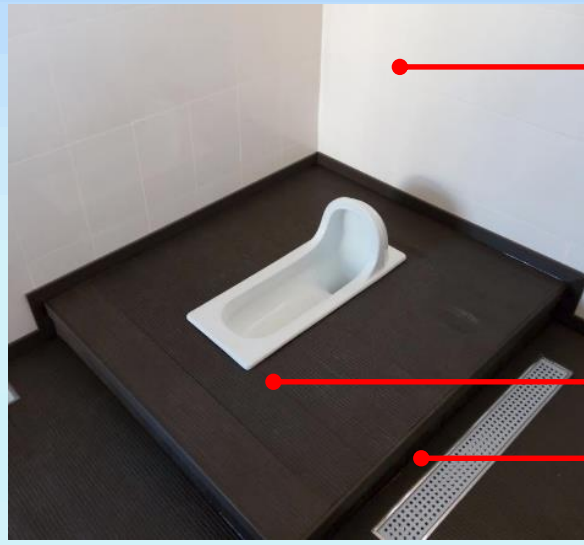

③ 景觀廁所正向立面圖
SCALE: 1/40

仿木屋瓦PS材質

同色系鋁拉門

⑤ 景觀廁所背向立面圖
SCALE: 1/40

中空板隔熱霧面採光罩及LED防風雨感應

不銹鋼板+氟碳烤漆+大圖輸出

左側面

右側面

④ 景觀廁所左向立面圖
SCALE: 1/40

④ 景觀廁所右向立面圖
SCALE: 1/40

積木圓環造型

鋁製排氣百葉窗

斷熱金屬板

2. 內部空間展現及材質說明

材質FRP鏡面仿磁磚造型
仿木-地板
15cm*200cm
厚度0.25cm
止滑型
10*60cm不銹鋼排水槽

抽風機
表面美耐板
不銹鋼沖孔板
鋁製排氣百葉窗

抽風機
PVC
天花板材質

材質FRP鏡面仿磁磚造型
康倍特板隔間導擺
仿木地板收邊條
仿木-地板厚度25mm止滑型

漸進式馬賽克磁磚
防水PVC隔間導擺
10*10不銹鋼排水槽
30*30cm仿花崗石地磚

塑鋁板牆面材質
塑鋁板表皮隔間導擺
20*20止滑地磚

美耐板
10*60cm不銹鋼排水槽
30*30cm仿花崗石地磚