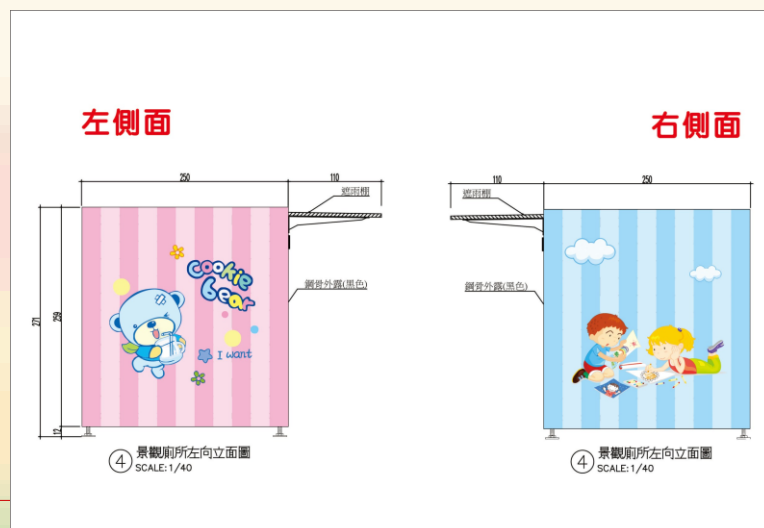

③ 景觀廁所正向立面圖
SCALE: 1/40

仿木屋瓦PS材質

同色系鋁拉門

⑤ 景觀廁所背向立面圖
SCALE: 1/40

中空板隔熱霧面採光罩及LED防風雨感應

不銹鋼板+氟碳烤漆+大圖輸出

左側面

右側面

④ 景觀廁所左向立面圖
SCALE: 1/40

④ 景觀廁所右向立面圖
SCALE: 1/40

積木圓環造型

鋁製排氣百葉窗

斷熱金屬板

2. 內部空間展現及材質說明

材質FRP鏡面仿磁磚造型
仿木-地板
15cm*200cm
厚度0.25cm
止滑型
10*60cm不銹鋼排水槽

抽風機
表面美耐板
不銹鋼沖孔板
鋁製排氣百葉窗

抽風機
PVC
天花板材質

材質FRP鏡面仿磁磚造型
康倍特板隔間導擺
仿木地板收邊條
仿木-地板厚度25mm止滑型

漸進式馬賽克磁磚
防水PVC隔間導擺
10*10不銹鋼排水槽
30*30cm仿花崗石地磚

塑鋁板牆面材質
塑鋁板表皮隔間導擺
20*20止滑地磚

美耐板
10*60cm不銹鋼排水槽
30*30cm仿花崗石地磚