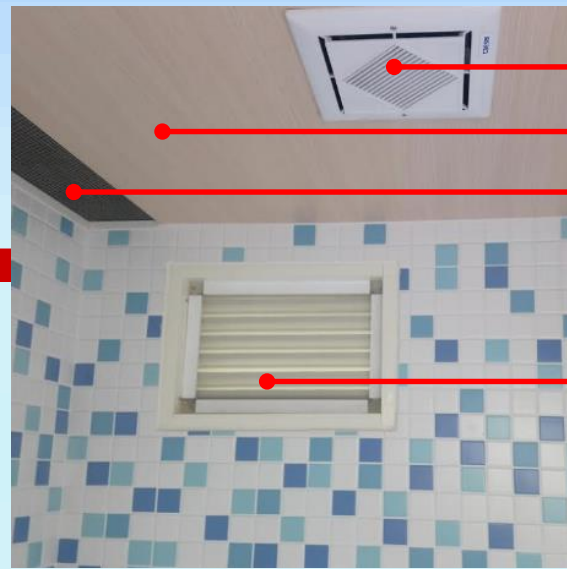

③ 景觀廁所正向立面圖
SCALE: 1/40

仿木屋瓦PS材質

同色系鋁拉門

⑤ 景觀廁所背向立面圖
SCALE: 1/40

中空板隔熱霧面採光罩及LED防風雨感應

不銹鋼板+氟碳烤漆+大圖輸出

左側面

右側面

④ 景觀廁所左向立面圖
SCALE: 1/40

④ 景觀廁所右向立面圖
SCALE: 1/40

積木圓環造型

鋁製排氣百葉窗

斷熱金屬板

2. 內部空間展現及材質說明

材質FRP鏡面仿磁磚造型
仿木-地板
15cm*200cm
厚度0.25cm
止滑型
10*60cm不銹鋼排水槽

抽風機
表面美耐板
不銹鋼沖孔板
鋁製排氣百葉窗

抽風機
PVC
天花板材質

材質FRP鏡面仿磁磚造型
康倍特板隔間導擺
仿木地板收邊條
仿木-地板厚度25mm止滑型

漸進式馬賽克磁磚
防水PVC隔間導擺
10*10不銹鋼排水槽
30*30cm仿花崗石地磚

塑鋁板牆面材質
塑鋁板表皮隔間導擺
20*20止滑地磚

美耐板
10*60cm不銹鋼排水槽
30*30cm仿花崗石地磚