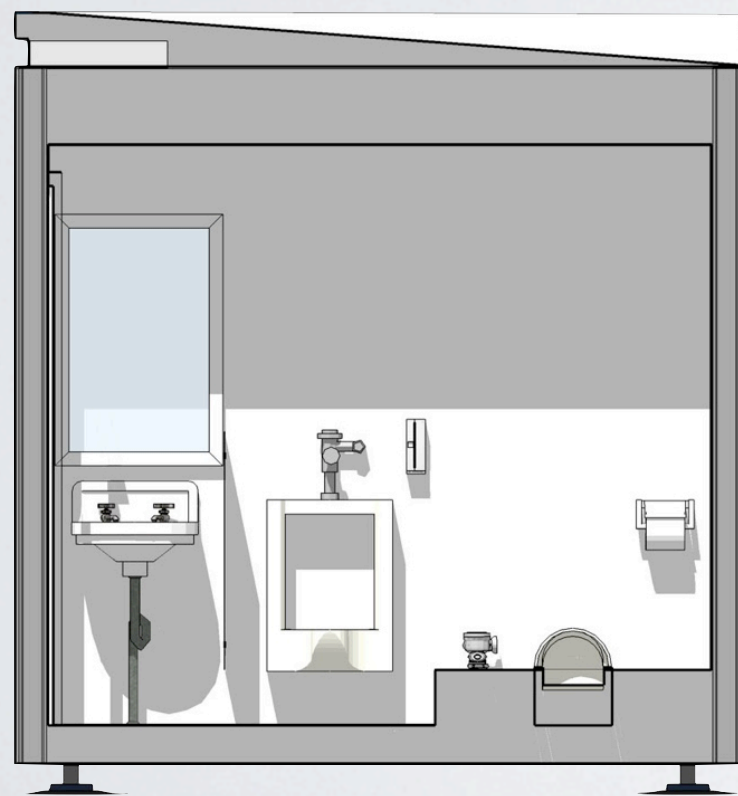

平面圖

屋頂圖

剖面圖

立面圖

成功景觀廁所 | 自行車攜入型

- 單車防竊功能 | 符合自行車道使用者需求
- 省水環保裝置 | 雨水再利用作為環保示範
- 自然通風設計 | 自然通風乾燥，省電衛生
- 潔淨簡單造型 | 有別於以往汙穢既有印象
- 廣告宣導效益 | 牆面可張貼輸出作廣告用

成功景觀廁所 | 自行車攜入型

- 單車防竊功能 | 符合自行車道使用者需求
- 自然通風設計 | 自然通風乾燥，省電衛生
- 潔淨簡單造型 | 有別於以往汙穢既有印象
- 廣告宣導效益 | 牆面可張貼輸出作廣告用
- 雨水導流設計 | 避免溝槽式堵塞影響機能