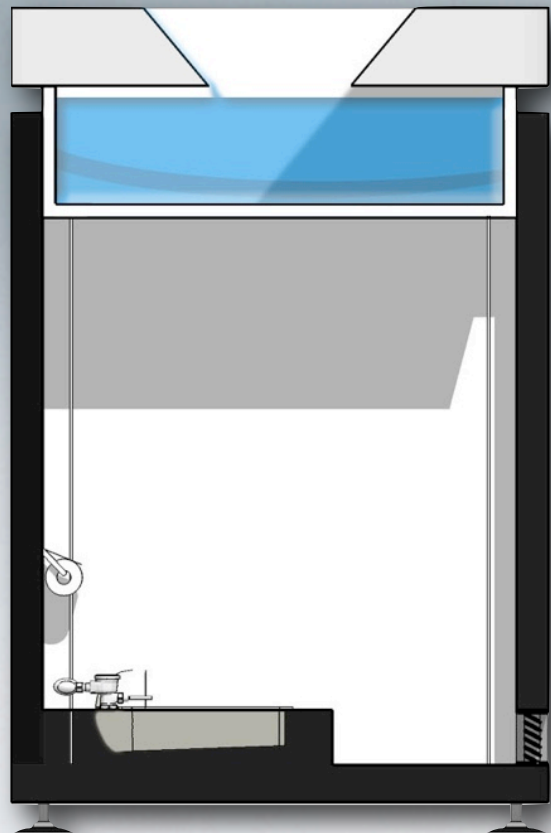

平面圖

屋頂圖

剖面圖

立面圖

成功景觀廁所 | 自行車攜入型

- 單車防竊功能 | 符合自行車道使用者需求
- 省水環保裝置 | 雨水再利用作為環保示範
- 自然通風設計 | 自然通風乾燥，省電衛生
- 潔淨簡單造型 | 有別於以往汙穢既有印象
- 廣告宣導效益 | 牆面可張貼輸出作廣告用

成功景觀廁所 | 自行車攜入型

- 單車防竊功能 | 符合自行車道使用者需求
- 自然通風設計 | 自然通風乾燥，省電衛生
- 潔淨簡單造型 | 有別於以往汙穢既有印象
- 廣告宣導效益 | 牆面可張貼輸出作廣告用
- 雨水導流設計 | 避免溝槽式堵塞影響機能