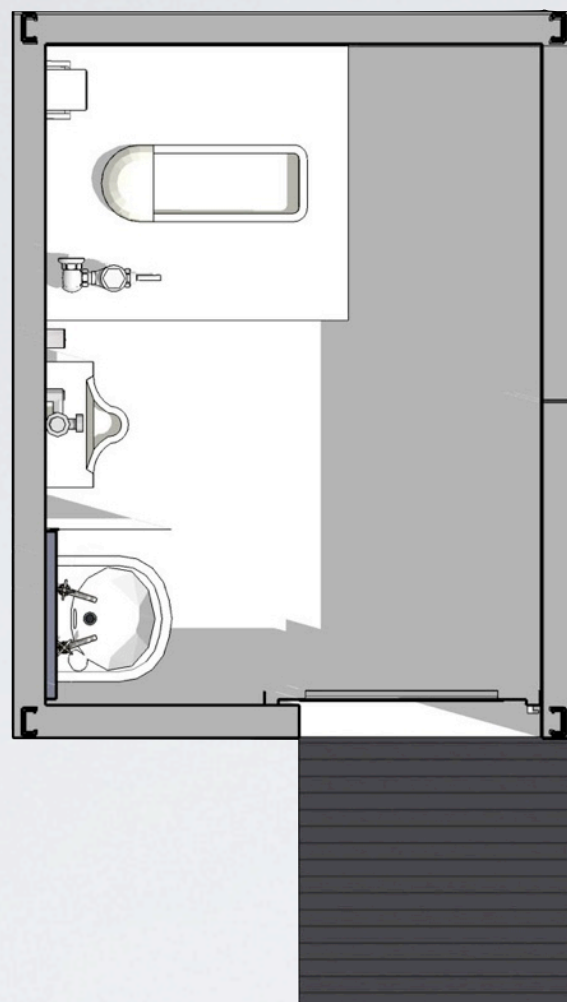

平面圖

屋頂圖

剖面圖

立面圖

成功景觀廁所 | 自行車攜入型

- 單車防竊功能 | 符合自行車道使用者需求
- 省水環保裝置 | 雨水再利用作為環保示範
- 自然通風設計 | 自然通風乾燥，省電衛生
- 潔淨簡單造型 | 有別於以往汙穢既有印象
- 廣告宣導效益 | 牆面可張貼輸出作廣告用

成功景觀廁所 | 自行車攜入型

- 單車防竊功能 | 符合自行車道使用者需求
- 自然通風設計 | 自然通風乾燥，省電衛生
- 潔淨簡單造型 | 有別於以往汙穢既有印象
- 廣告宣導效益 | 牆面可張貼輸出作廣告用
- 雨水導流設計 | 避免溝槽式堵塞影響機能