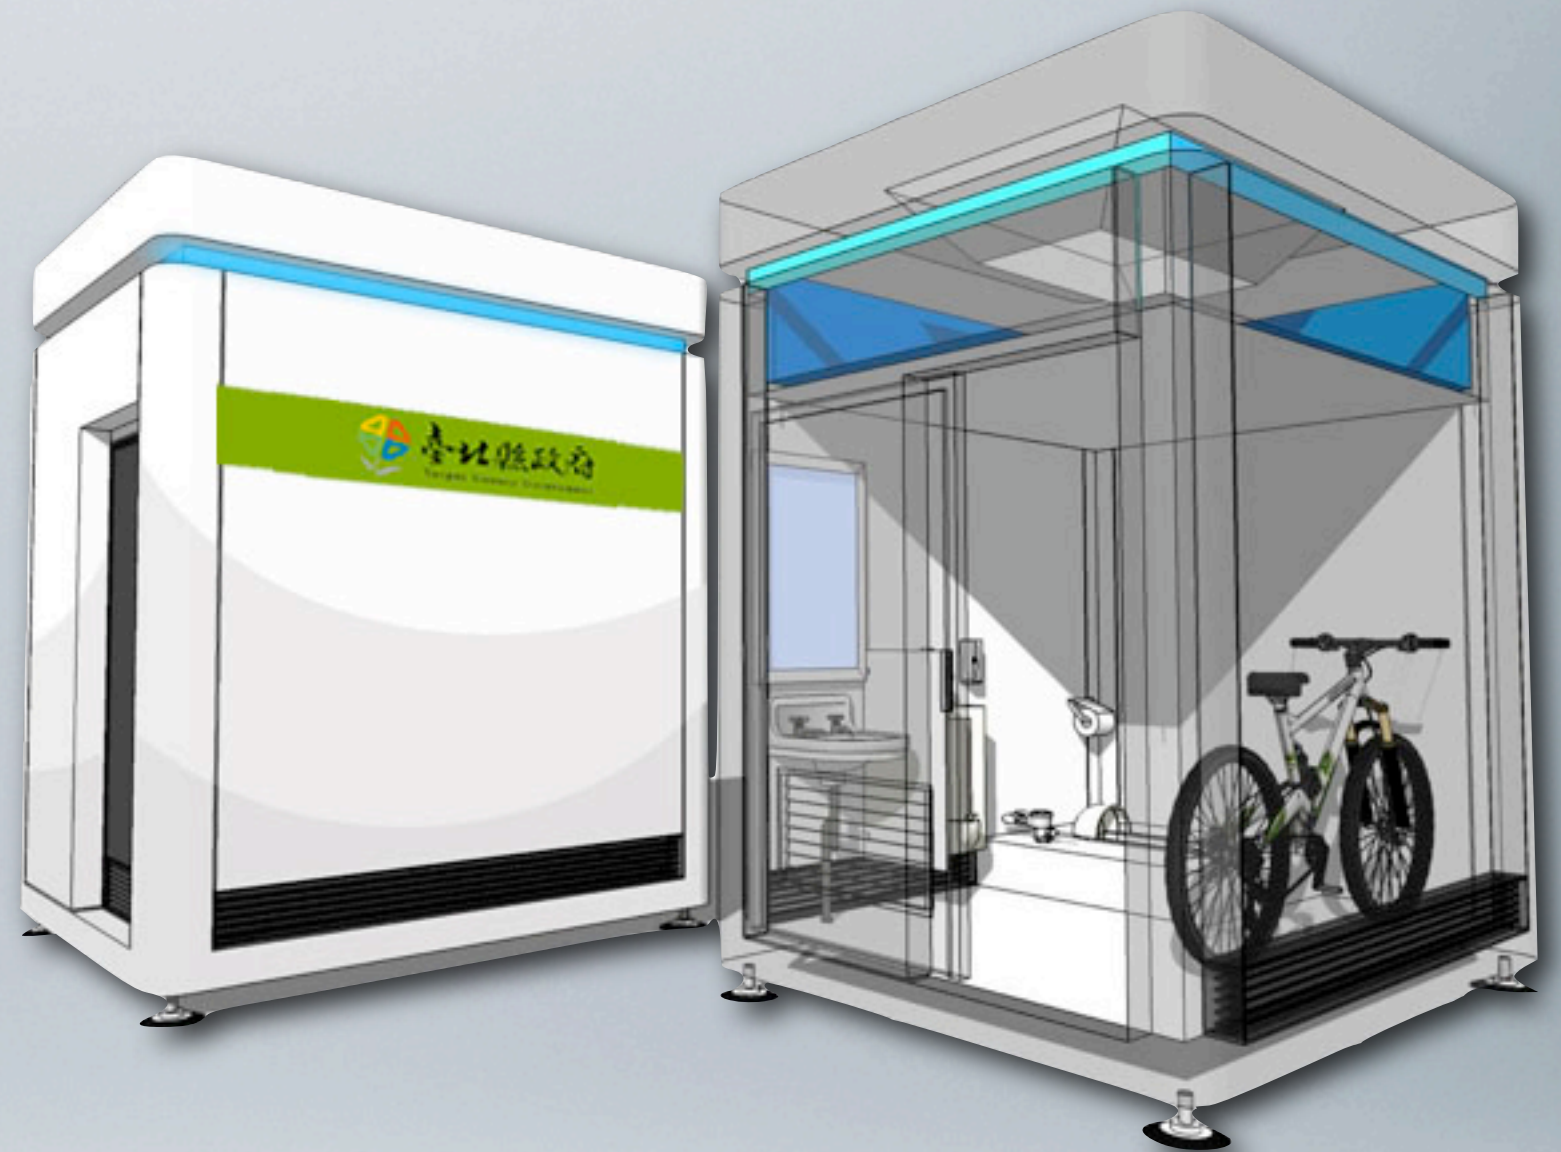

平面圖

屋頂圖

剖面圖

立面圖

成功景觀廁所 | 自行車攜入型

- 單車防竊功能 | 符合自行車道使用者需求
- 省水環保裝置 | 雨水再利用作為環保示範
- 自然通風設計 | 自然通風乾燥，省電衛生
- 潔淨簡單造型 | 有別於以往汙穢既有印象
- 廣告宣導效益 | 牆面可張貼輸出作廣告用

成功景觀廁所 | 自行車攜入型

- 單車防竊功能 | 符合自行車道使用者需求
- 自然通風設計 | 自然通風乾燥，省電衛生
- 潔淨簡單造型 | 有別於以往汙穢既有印象
- 廣告宣導效益 | 牆面可張貼輸出作廣告用
- 雨水導流設計 | 避免溝槽式堵塞影響機能