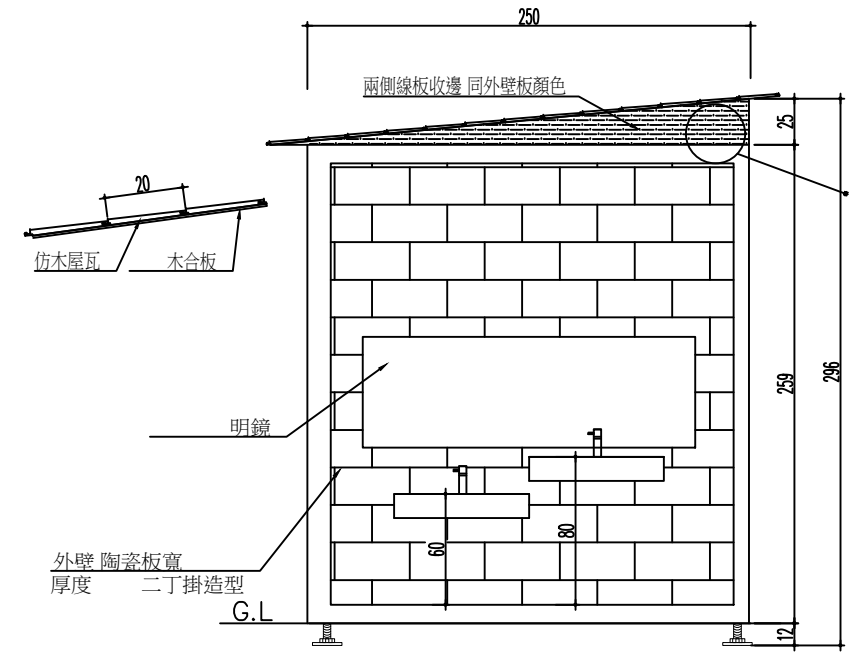

圖例	圖名
----	4"污水管
----	2"汗排水管
----	3/4"清水管
----	銅線線徑2.0mm 外附4分CD軟管
Ⓢ	開關

室內照明燈均為15W-LED燈

① 親子+友善景觀廁所管線示意圖
SCALE: 1/40

② 親子+友善景觀廁所平面配置圖
SCALE: 1/40

③ 親子+友善景觀廁所正向立面圖
SCALE: 1/40

④ 親子+友善景觀廁所右向立面圖
SCALE: 1/40