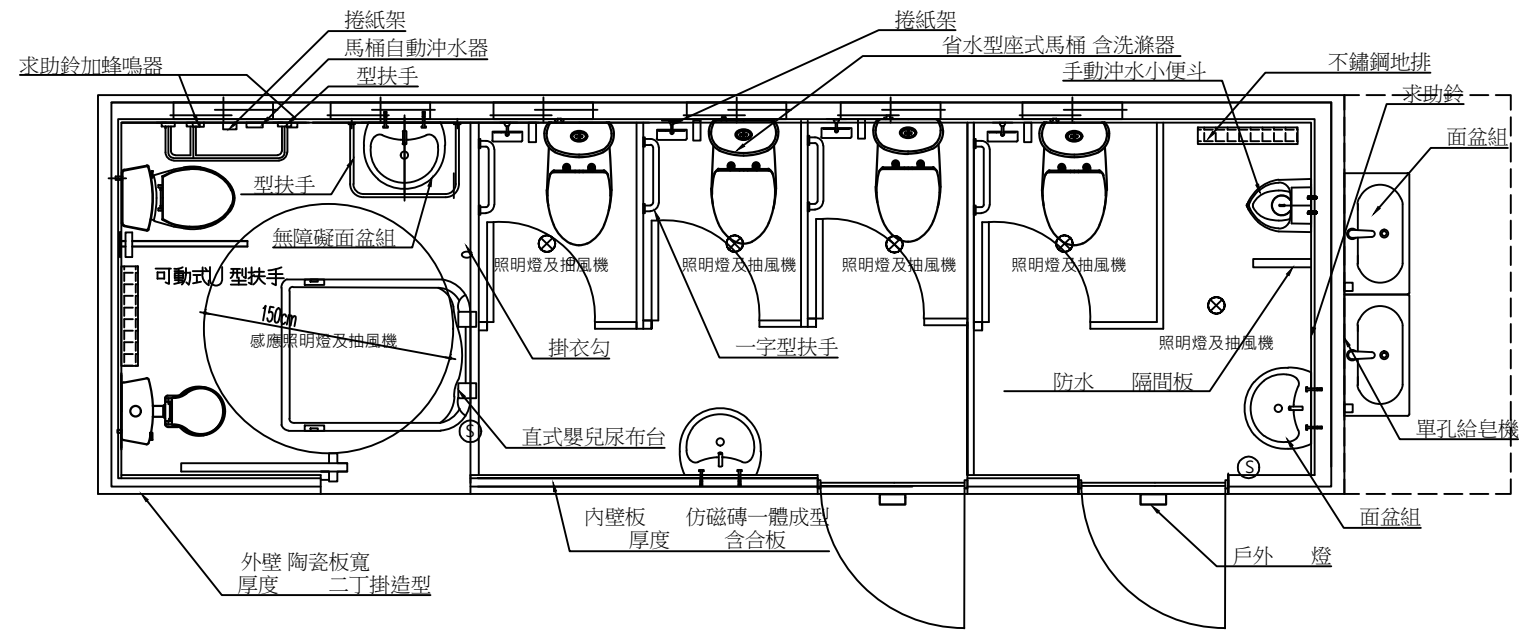

圖例	圖名
----	4"污水管
----	2"汗排水管
----	3/4"清水管
----	銅線線徑2.0mm 外附4分CD軟管
Ⓢ	開關

室內照明燈均為15W-LED燈

① 親子+友善景觀廁所管線示意圖
SCALE: 1/40

② 親子+友善景觀廁所平面配置圖
SCALE: 1/40

③ 親子+友善景觀廁所正向立面圖
SCALE: 1/40

④ 親子+友善景觀廁所右向立面圖
SCALE: 1/40