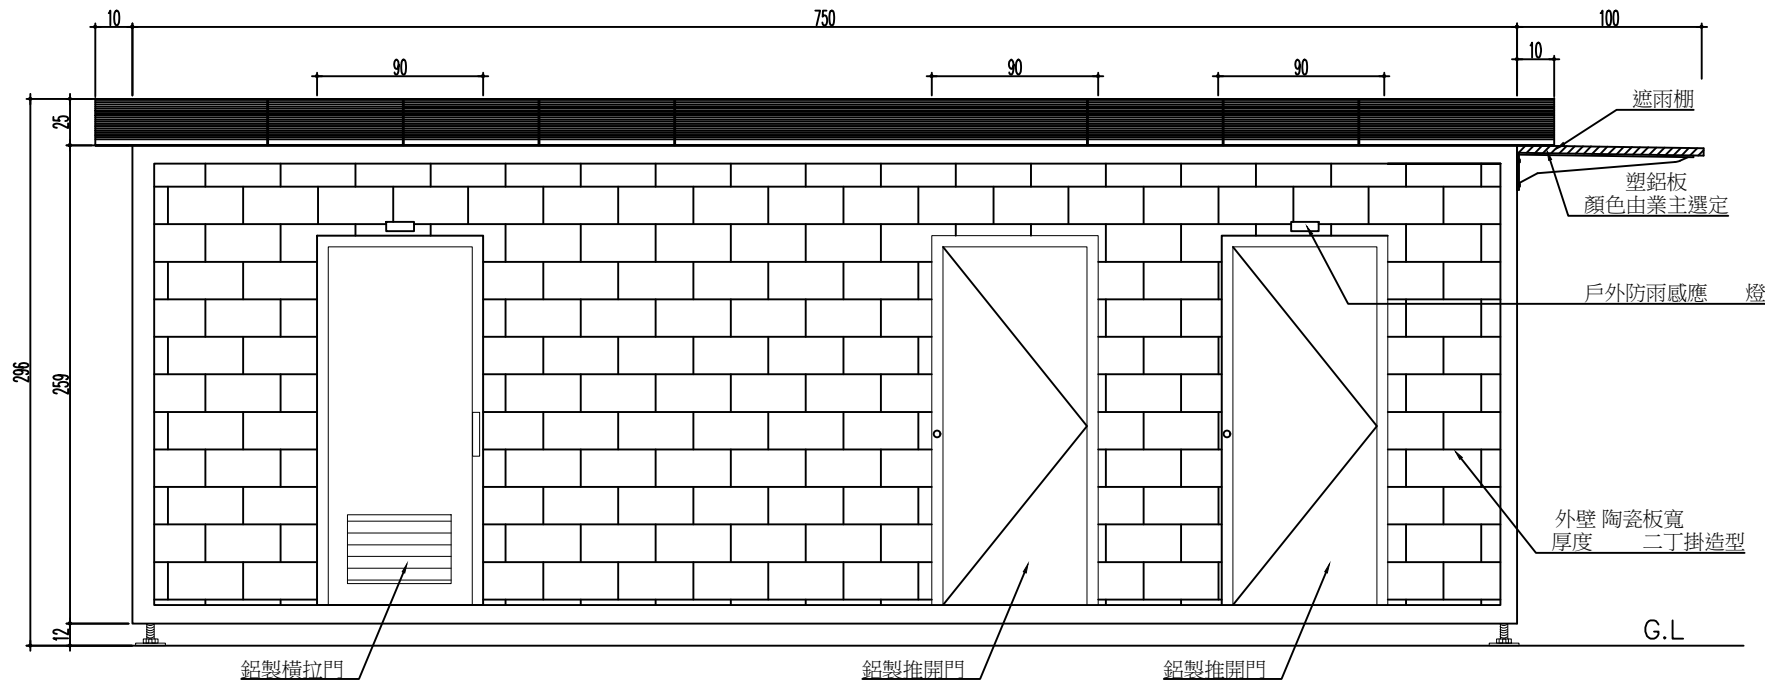

圖例	圖名
----	4"污水管
----	2"汗排水管
----	3/4"清水管
----	銅線線徑2.0mm 外附4分CD軟管
Ⓢ	開關

室內照明燈均為15W-LED燈

① 親子+友善景觀廁所管線示意圖
SCALE: 1/40

② 親子+友善景觀廁所平面配置圖
SCALE: 1/40

③ 親子+友善景觀廁所正向立面圖
SCALE: 1/40

④ 親子+友善景觀廁所右向立面圖
SCALE: 1/40