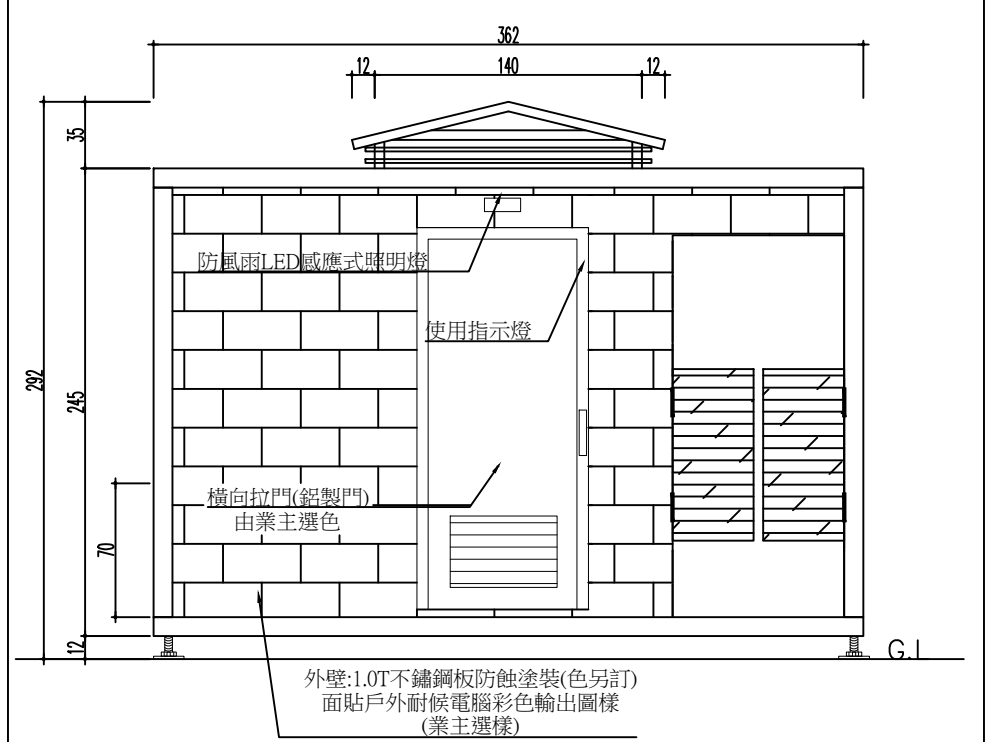

1. 室內照明燈均為15W-LED感應燈
2. 配電箱內有15安培開關兩組, 1組備用另1組電燈, 抽風機, 求助鈴, 感應器, 使用。

圖例	圖名
----	4" 污水管
----	2" 汗排水管
----	3/4" 清水管
----	銅線線徑2.0mm 外附4分CD軟管
Ⓢ	開關

註: 內部衛生衛浴設備廠商於施作前  
應提送相關色系及資料  
經工程司核可後方可施作

① 採光罩親子無障礙廁所位置示意圖  
SCALE: 1/40

② 採光罩親子無障礙廁所平面配置圖  
SCALE: 1/40

③ 採光罩親子無障礙廁所左側立面圖  
SCALE: 1/40

④ 採光罩親子無障礙廁所立剖面圖  
SCALE: 1/40

⑤ 採光罩親子無障礙廁所正立面圖  
SCALE: 1/40