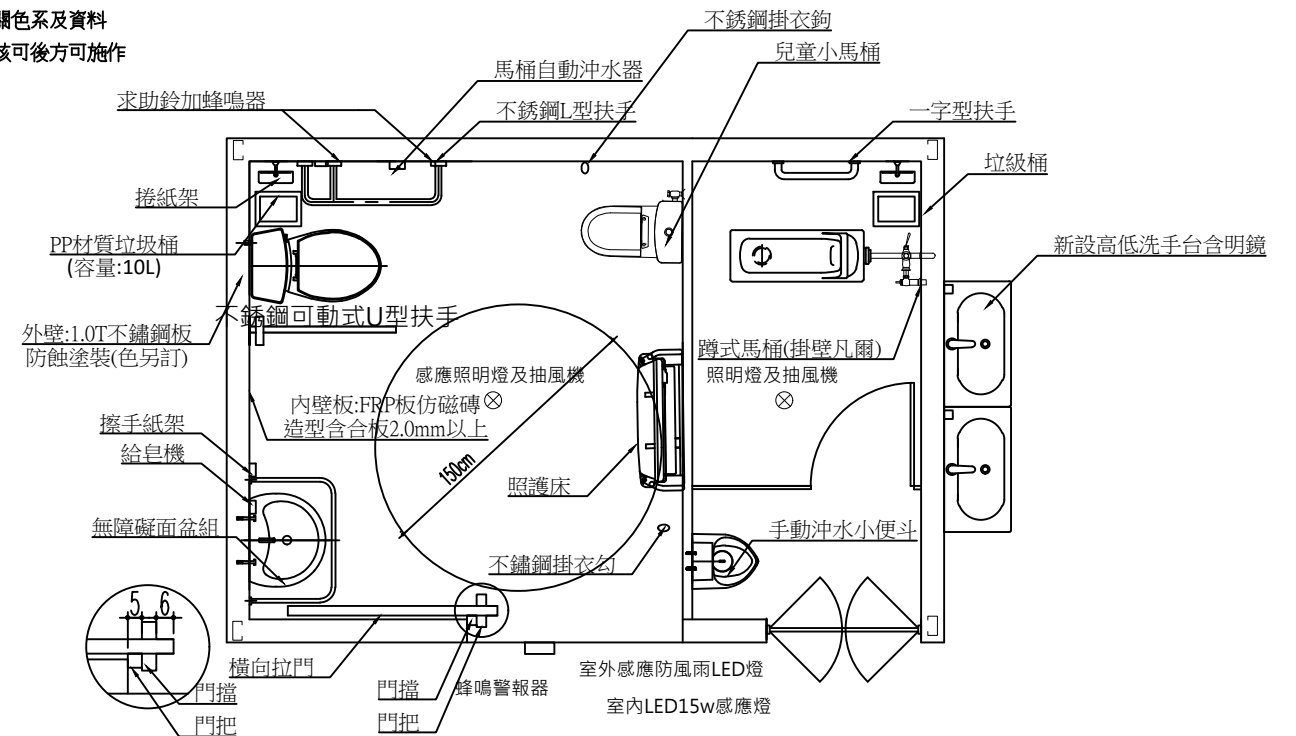

1. 室內照明燈均為15W-LED感應燈
2. 配電箱內有15安培開關兩組, 1組備用另1組電燈, 抽風機, 求助鈴, 感應器, 使用。

圖例	圖名
----	4" 污水管
----	2" 汗排水管
----	3/4" 清水管
----	銅線線徑2.0mm 外附4分CD軟管
Ⓢ	開關

註: 內部衛生衛浴設備廠商於施作前  
應提送相關色系及資料  
經工程司核可後方可施作

① 採光罩親子無障礙廁所位置示意圖  
SCALE: 1/40

② 採光罩親子無障礙廁所平面配置圖  
SCALE: 1/40

③ 採光罩親子無障礙廁所左側立面圖  
SCALE: 1/40

④ 採光罩親子無障礙廁所立剖面圖  
SCALE: 1/40

⑤ 採光罩親子無障礙廁所正立面圖  
SCALE: 1/40