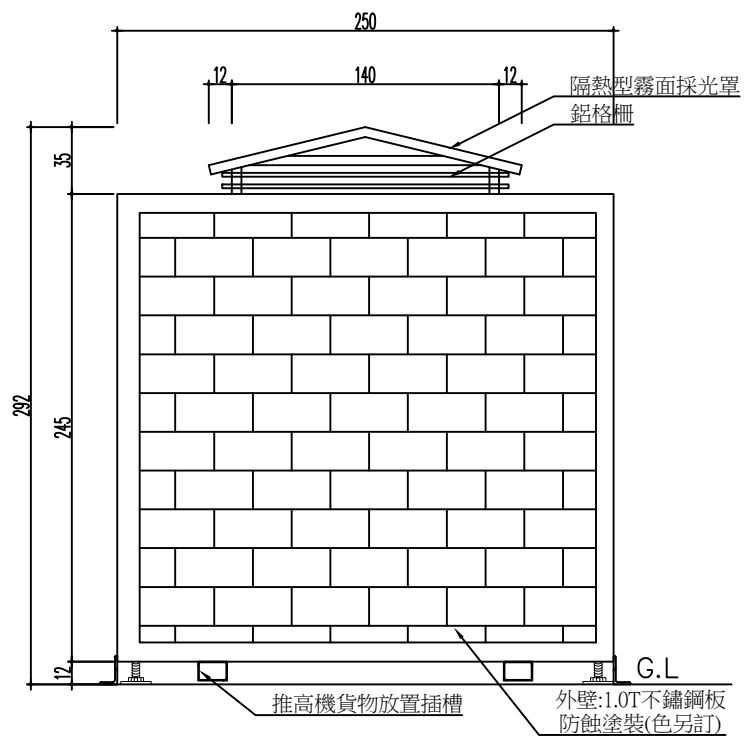

1. 室內照明燈均為15W-LED感應燈
2. 配電箱內有15安培開關兩組, 1組備用另1組電燈, 抽風機, 求助鈴, 感應器, 使用。

圖例	圖名
----	4" 污水管
----	2" 汗排水管
----	3/4" 清水管
----	銅線線徑2.0mm 外附4分CD軟管
Ⓢ	開關

註: 內部衛生衛浴設備廠商於施作前  
應提送相關色系及資料  
經工程司核可後方可施作

① 採光罩親子無障礙廁所位置示意圖  
SCALE: 1/40

② 採光罩親子無障礙廁所平面配置圖  
SCALE: 1/40

③ 採光罩親子無障礙廁所左側立面圖  
SCALE: 1/40

④ 採光罩親子無障礙廁所立剖面圖  
SCALE: 1/40

⑤ 採光罩親子無障礙廁所正立面圖  
SCALE: 1/40