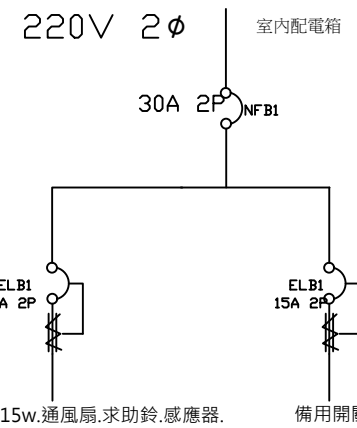

1. 室內照明燈均為15W-LED感應燈
2. 配電箱內有15安培開關兩組, 1組備用另1組電燈, 抽風機, 求助鈴, 感應器, 使用。

圖例	圖名
----	4" 污水管
----	2" 汗排水管
----	3/4" 清水管
----	銅線線徑2.0mm 外附4分CD軟管
Ⓢ	開關

註: 內部衛生衛浴設備廠商於施作前  
應提送相關色系及資料  
經工程司核可後方可施作

① 採光罩親子無障礙廁所位置示意圖  
SCALE: 1/40

② 採光罩親子無障礙廁所平面配置圖  
SCALE: 1/40

③ 採光罩親子無障礙廁所左側立面圖  
SCALE: 1/40

④ 採光罩親子無障礙廁所立剖面圖  
SCALE: 1/40

⑤ 採光罩親子無障礙廁所正立面圖  
SCALE: 1/40