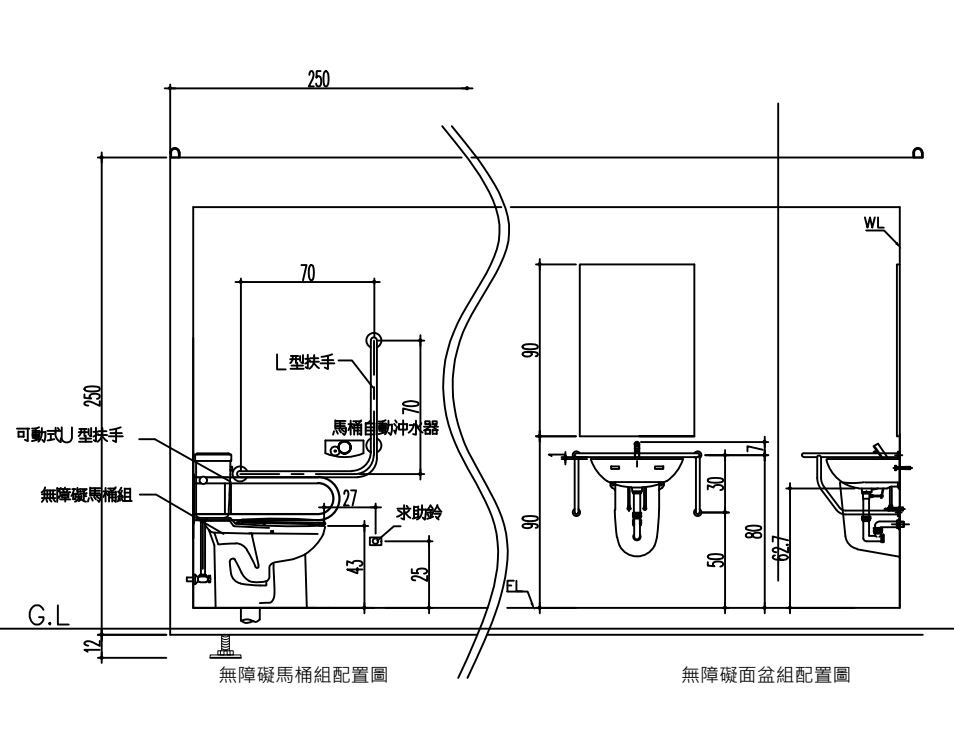

1. 室內照明燈均為15W-LED感應燈
2. 配電箱內有15安培開關兩組, 1組備用另1組電燈, 抽風機, 求助鈴, 感應器, 使用。

圖例	圖名
----	4" 污水管
----	2" 汗排水管
----	3/4" 清水管
----	銅線線徑2.0mm 外附4分CD軟管
Ⓢ	開關

註: 內部衛生衛浴設備廠商於施作前  
應提送相關色系及資料  
經工程司核可後方可施作

① 採光罩親子無障礙廁所位置示意圖  
SCALE: 1/40

② 採光罩親子無障礙廁所平面配置圖  
SCALE: 1/40

③ 採光罩親子無障礙廁所左側立面圖  
SCALE: 1/40

④ 採光罩親子無障礙廁所立剖面圖  
SCALE: 1/40

⑤ 採光罩親子無障礙廁所正立面圖  
SCALE: 1/40