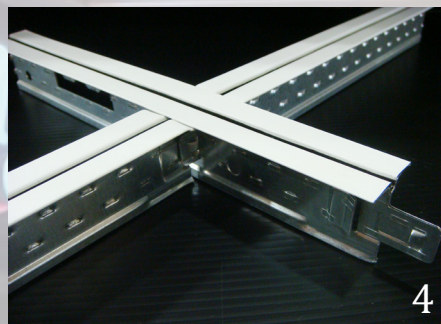

NOISE REDUCTION

T-bar & Perf. Gypsum Board (P.G.B.) & Perf. Calcium Silicate Board (P.C.S.B.)

1

2

3

4

Suspension Ceiling Grid (T-bar) - 明架 / 暗架

1. T24.Jay.4838 (H/D 重載重)
 2. T15.Eliteline.4242 (□T防震)
 3. T40.Jay.3838 (鍍鋅打點面、白色烤漆面、黑色烤漆面)
 4. UT24.3232 (烤漆面顏色線可置換，請洽詢)
 5. T24.Jay.3838 (系統，防火1小時)
- 其他T-bar系列齊全，請洽詢