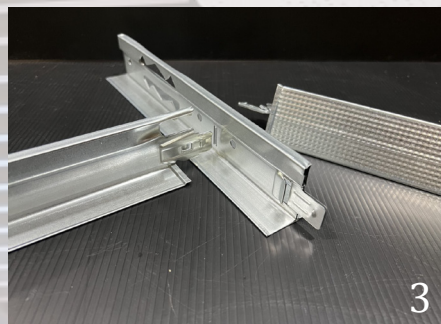

NOISE REDUCTION

T-bar & Perf. Gypsum Board (P.G.B.) & Perf. Calcium Silicate Board (P.C.S.B.)

1

2

3

4

Suspension Ceiling Grid (T-bar) - 明架 / 暗架

1. T24.Jay.4838 (H/D 重載重)
 2. T15.Eliteline.4242 (□T防震)
 3. T40.Jay.3838 (鍍鋅打點面、白色烤漆面、黑色烤漆面)
 4. UT24.3232 (烤漆面顏色線可置換，請洽詢)
 5. T24.Jay.3838 (系統，防火1小時)
- 其他T-bar系列齊全，請洽詢