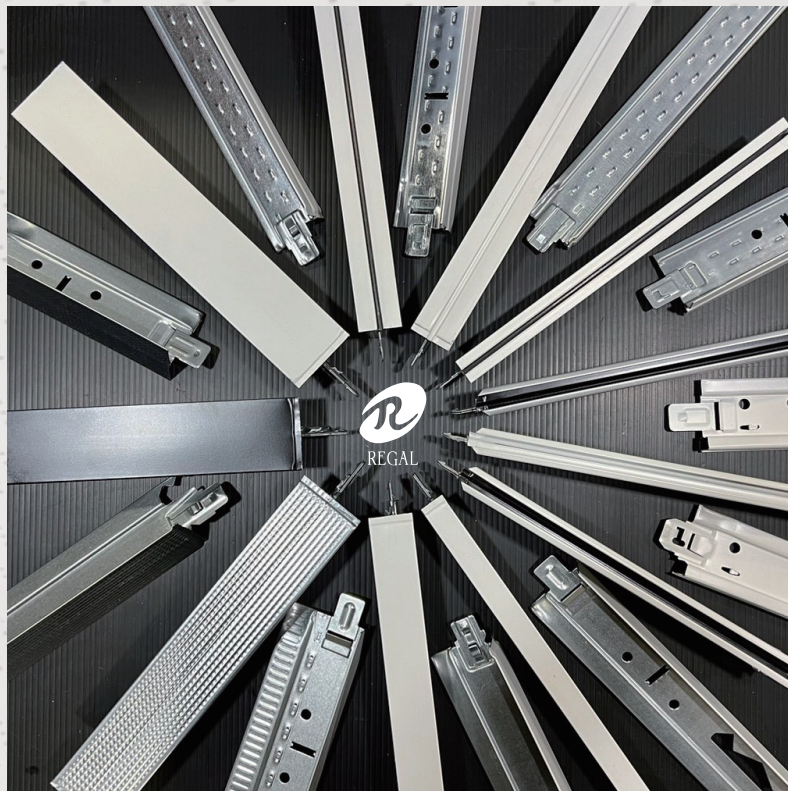

NOISE REDUCTION

T-bar & Perf. Gypsum Board (P.G.B.) & Perf. Calcium Silicate Board (P.C.S.B.)

1

2

3

4

Suspension Ceiling Grid (T-bar) - 明架 / 暗架

1. T24.Jay.4838 (H/D 重載重)
 2. T15.Eliteline.4242 (□T防震)
 3. T40.Jay.3838 (鍍鋅打點面、白色烤漆面、黑色烤漆面)
 4. UT24.3232 (烤漆面顏色線可置換，請洽詢)
 5. T24.Jay.3838 (系統，防火1小時)
- 其他T-bar系列齊全，請洽詢