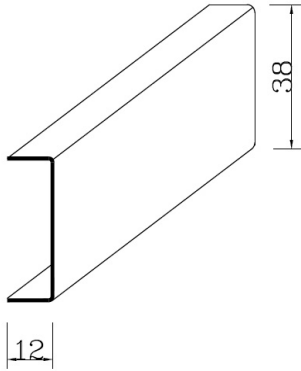

## 圖檔

U型槽鐵

百葉

左：U型槽鐵，厚度1.0mm  
右：帽型槽