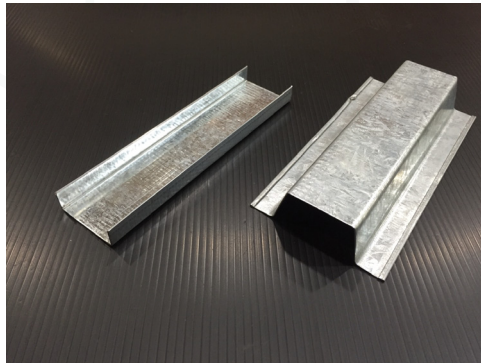

## 圖檔

U型槽鐵

百葉

左：U型槽鐵，厚度1.0mm  
右：帽型槽