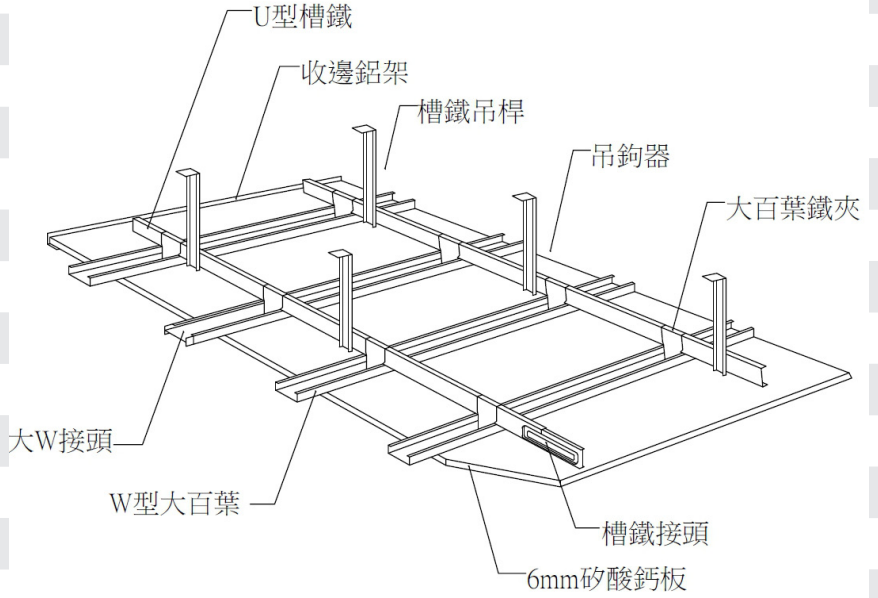

# 暗架系統

專業工廠生產自銷 供應外銷OEM

## 圖檔

U型槽鐵

百葉

左：U型槽鐵，厚度1.0mm  
右：帽型槽