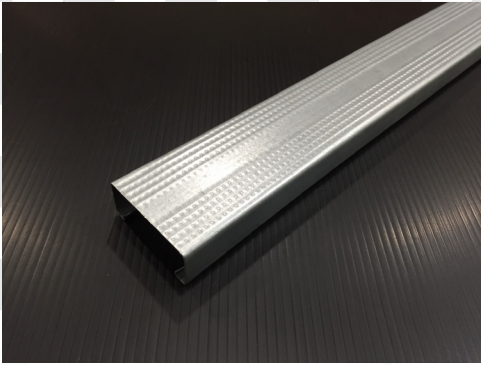

## 圖檔

U型槽鐵

百葉

左：U型槽鐵，厚度1.0mm  
右：帽型槽