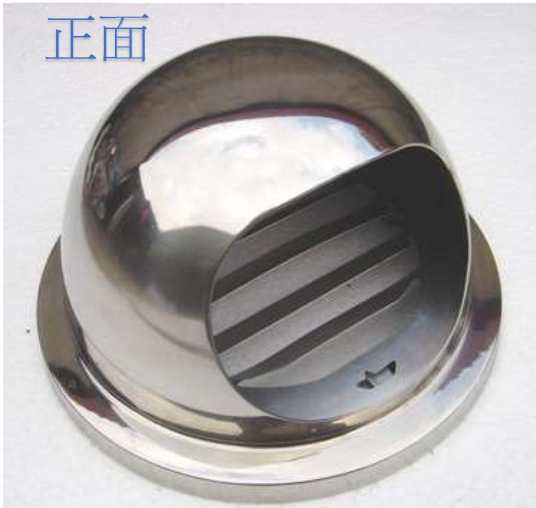

## ST(百葉式)圓球型

正面

品牌：小飛碟UFO

型號：ST(百葉式)圓球型

規格：3英吋、4英吋、5英吋、6英吋通用 (尺寸通用W彈簧式)。

外罩直徑：20.5cm

背面

## 產品說明

**特性：** 本產品為目前市面上最新多功能腳架設計款,大方美觀!  
使用**不銹鋼材質,不生銹、不腐蝕、不氧化,廣受業界歡迎!**  
特殊設計安裝快速方便牢固有效固定並貼合於牆面且不會彈出也不須手按攙扶，  
尺寸通用3"~6"另有調整式功能，皆可調整使用偏擺，  
讓整個外罩可左右活動能有效遮蓋克服修飾預留孔之孔偏情況，且不影響排氣量，  
另外型邊緣較習知技術寬與高可使安裝上矽利康膠接合於牆面時好施工且不會塗抹到表面\*)、  
**專利快速安裝強力腳架.能節省安裝時間與成本**，[超低出風口、有效防止風雨滲入]，  
可達到最佳的排風功能，超前內藏式通風百葉片，  
加強引導空氣順暢導流、防止老鼠.鳥禽入內築巢、不滴油、不阻塞等功能，  
有效通氣口設計，具有唯一專利設計(精美圓球型)不銹鋼排油煙罩·外氣口，  
排風葉片採用最佳百葉式有效確實排風。  
(可依客戶指定顏色烤漆製作)。